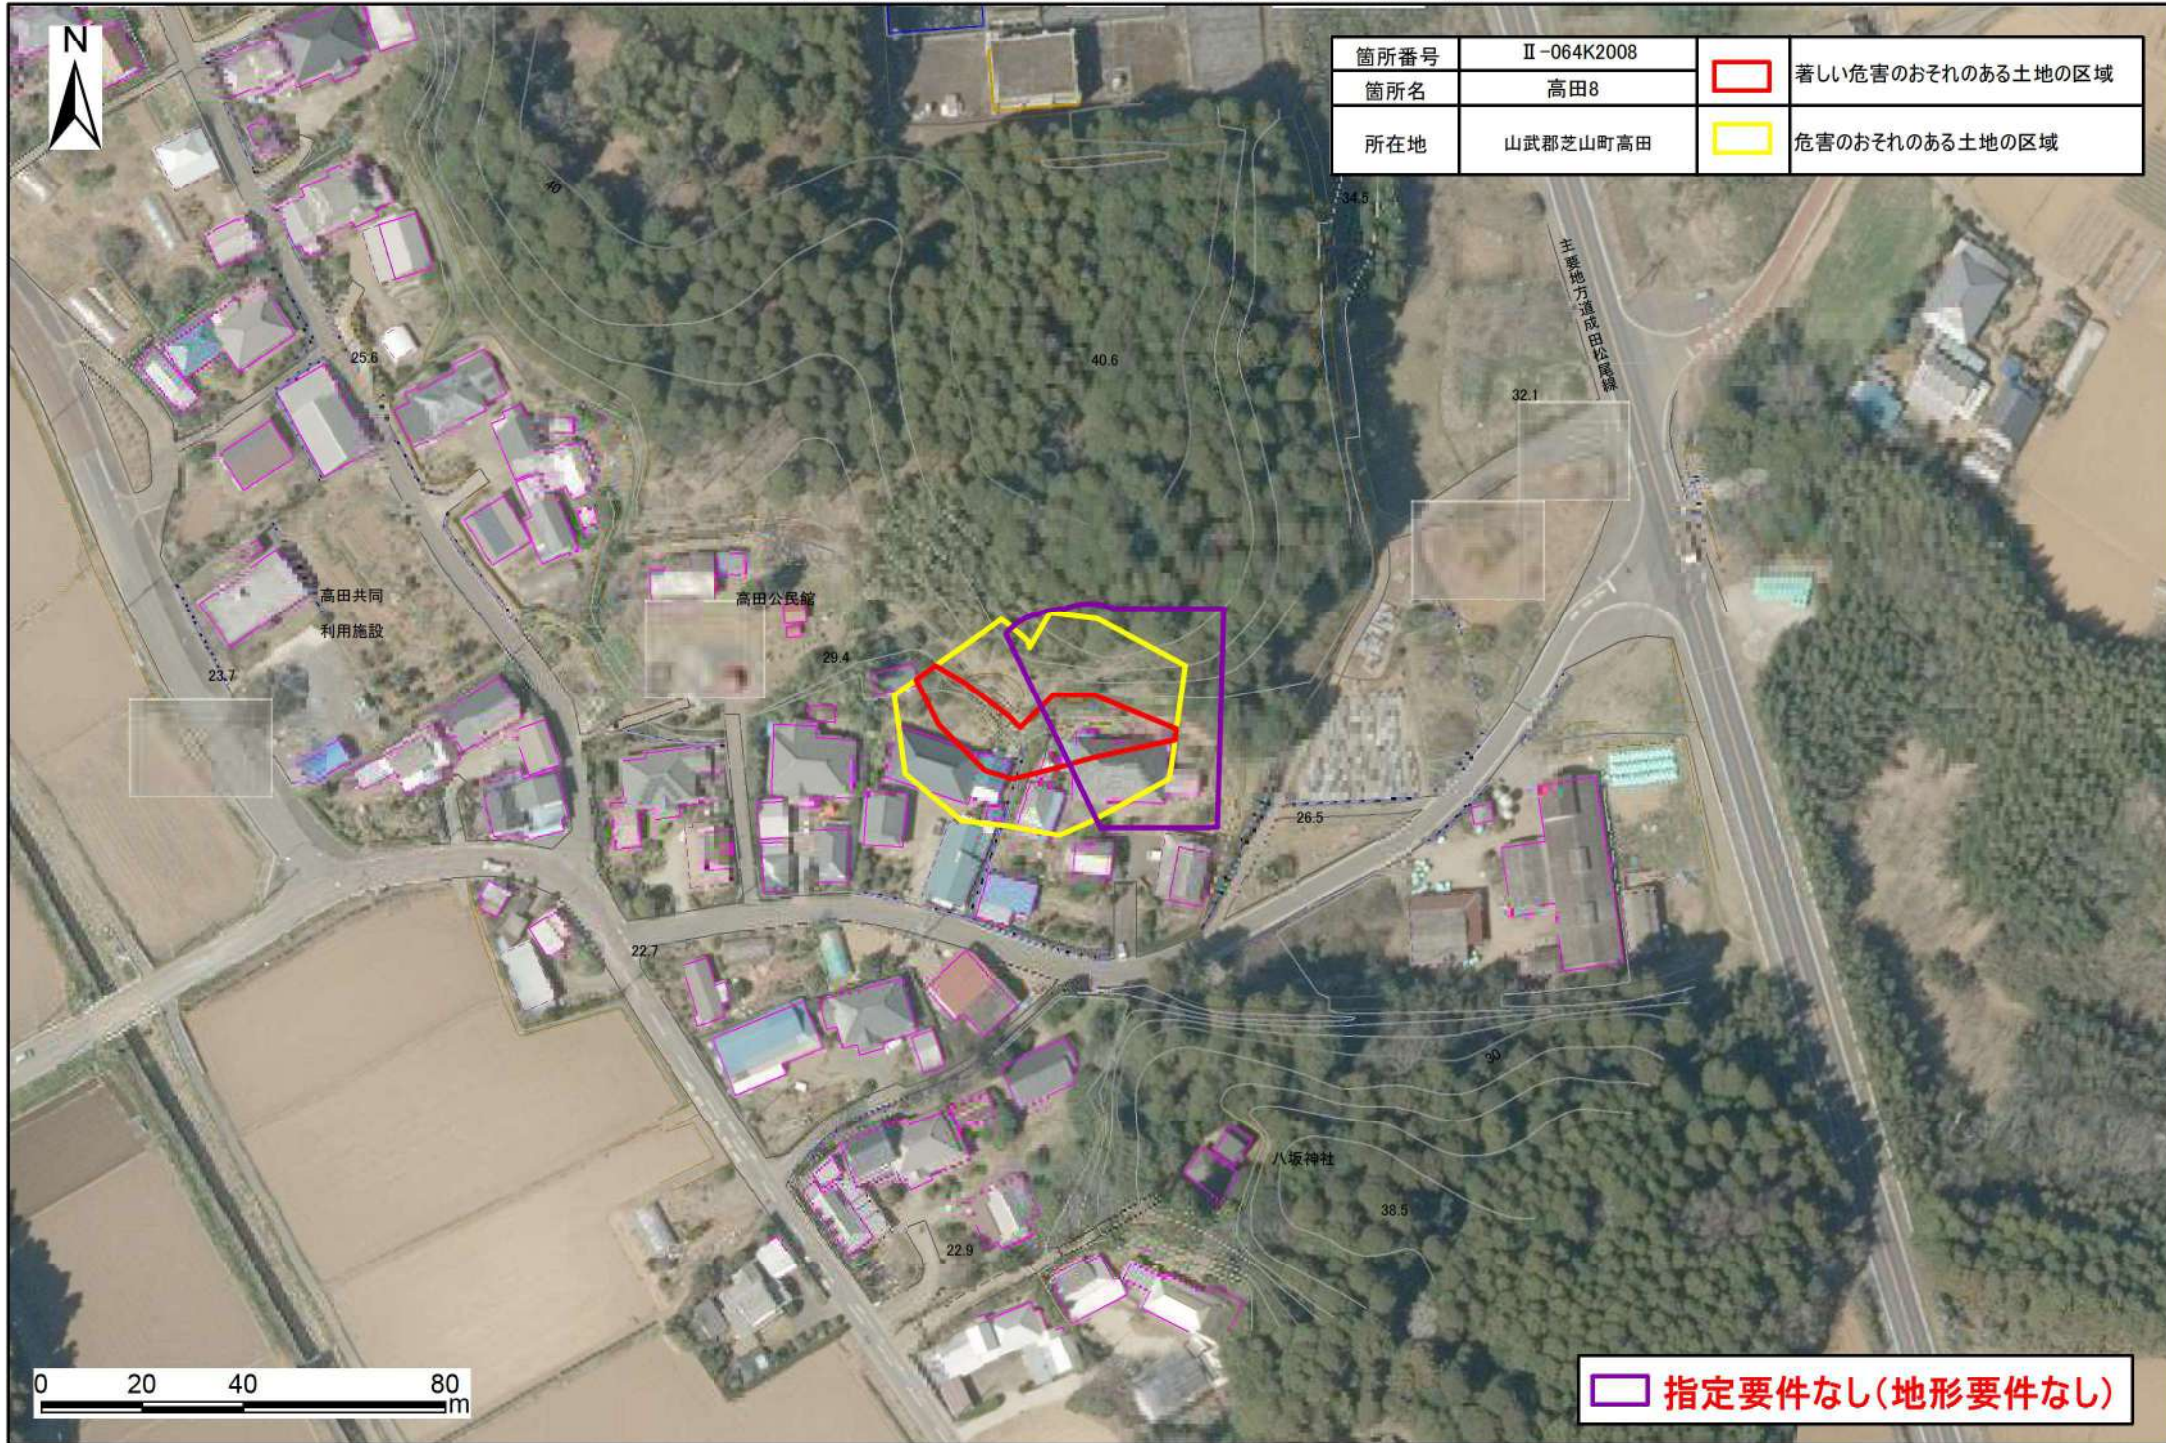

土砂災害警戒区域・特別警戒区域図(急傾斜地の崩壊) 高田地区

箇所番号	II-064K2008	 著しい危害のおそれのある土地の区域
箇所名	高田8	
所在地	山武郡芝山町高田	 危害のおそれのある土地の区域

指定要件なし(地形要件なし)