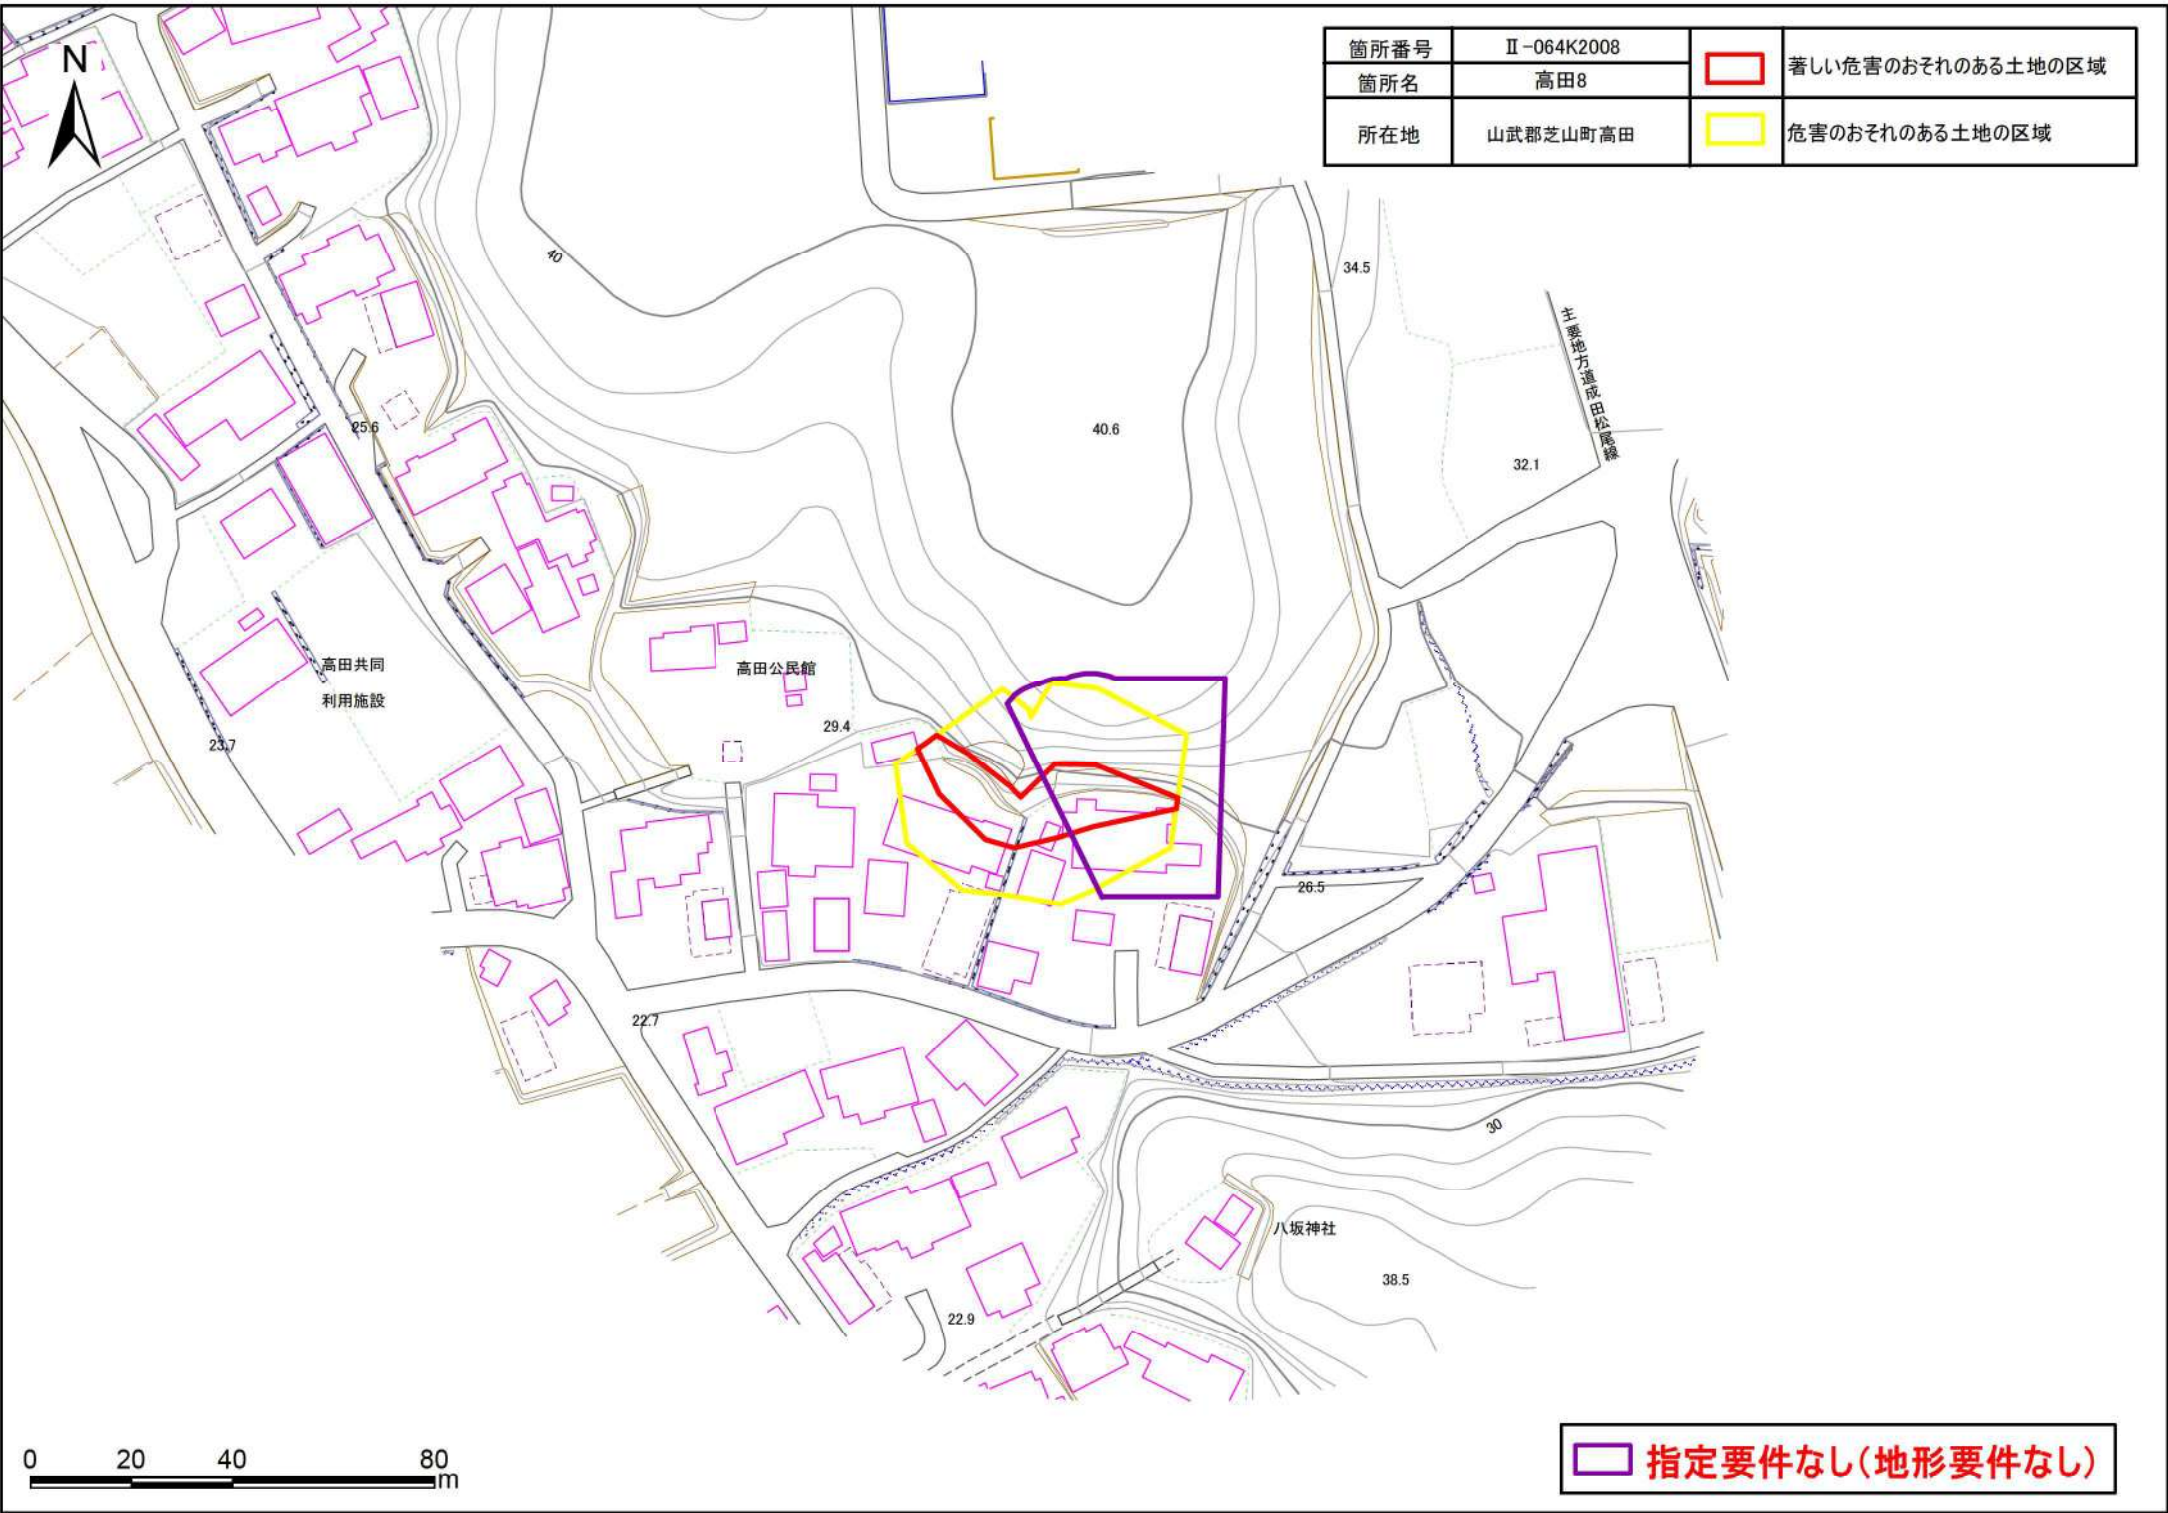

土砂災害警戒区域・特別警戒区域図(急傾斜地の崩壊) 高田地区

箇所番号	II-064K2008	 著しい危害のおそれのある土地の区域
箇所名	高田8	
所在地	山武郡芝山町高田	 危害のおそれのある土地の区域

指定要件なし(地形要件なし)