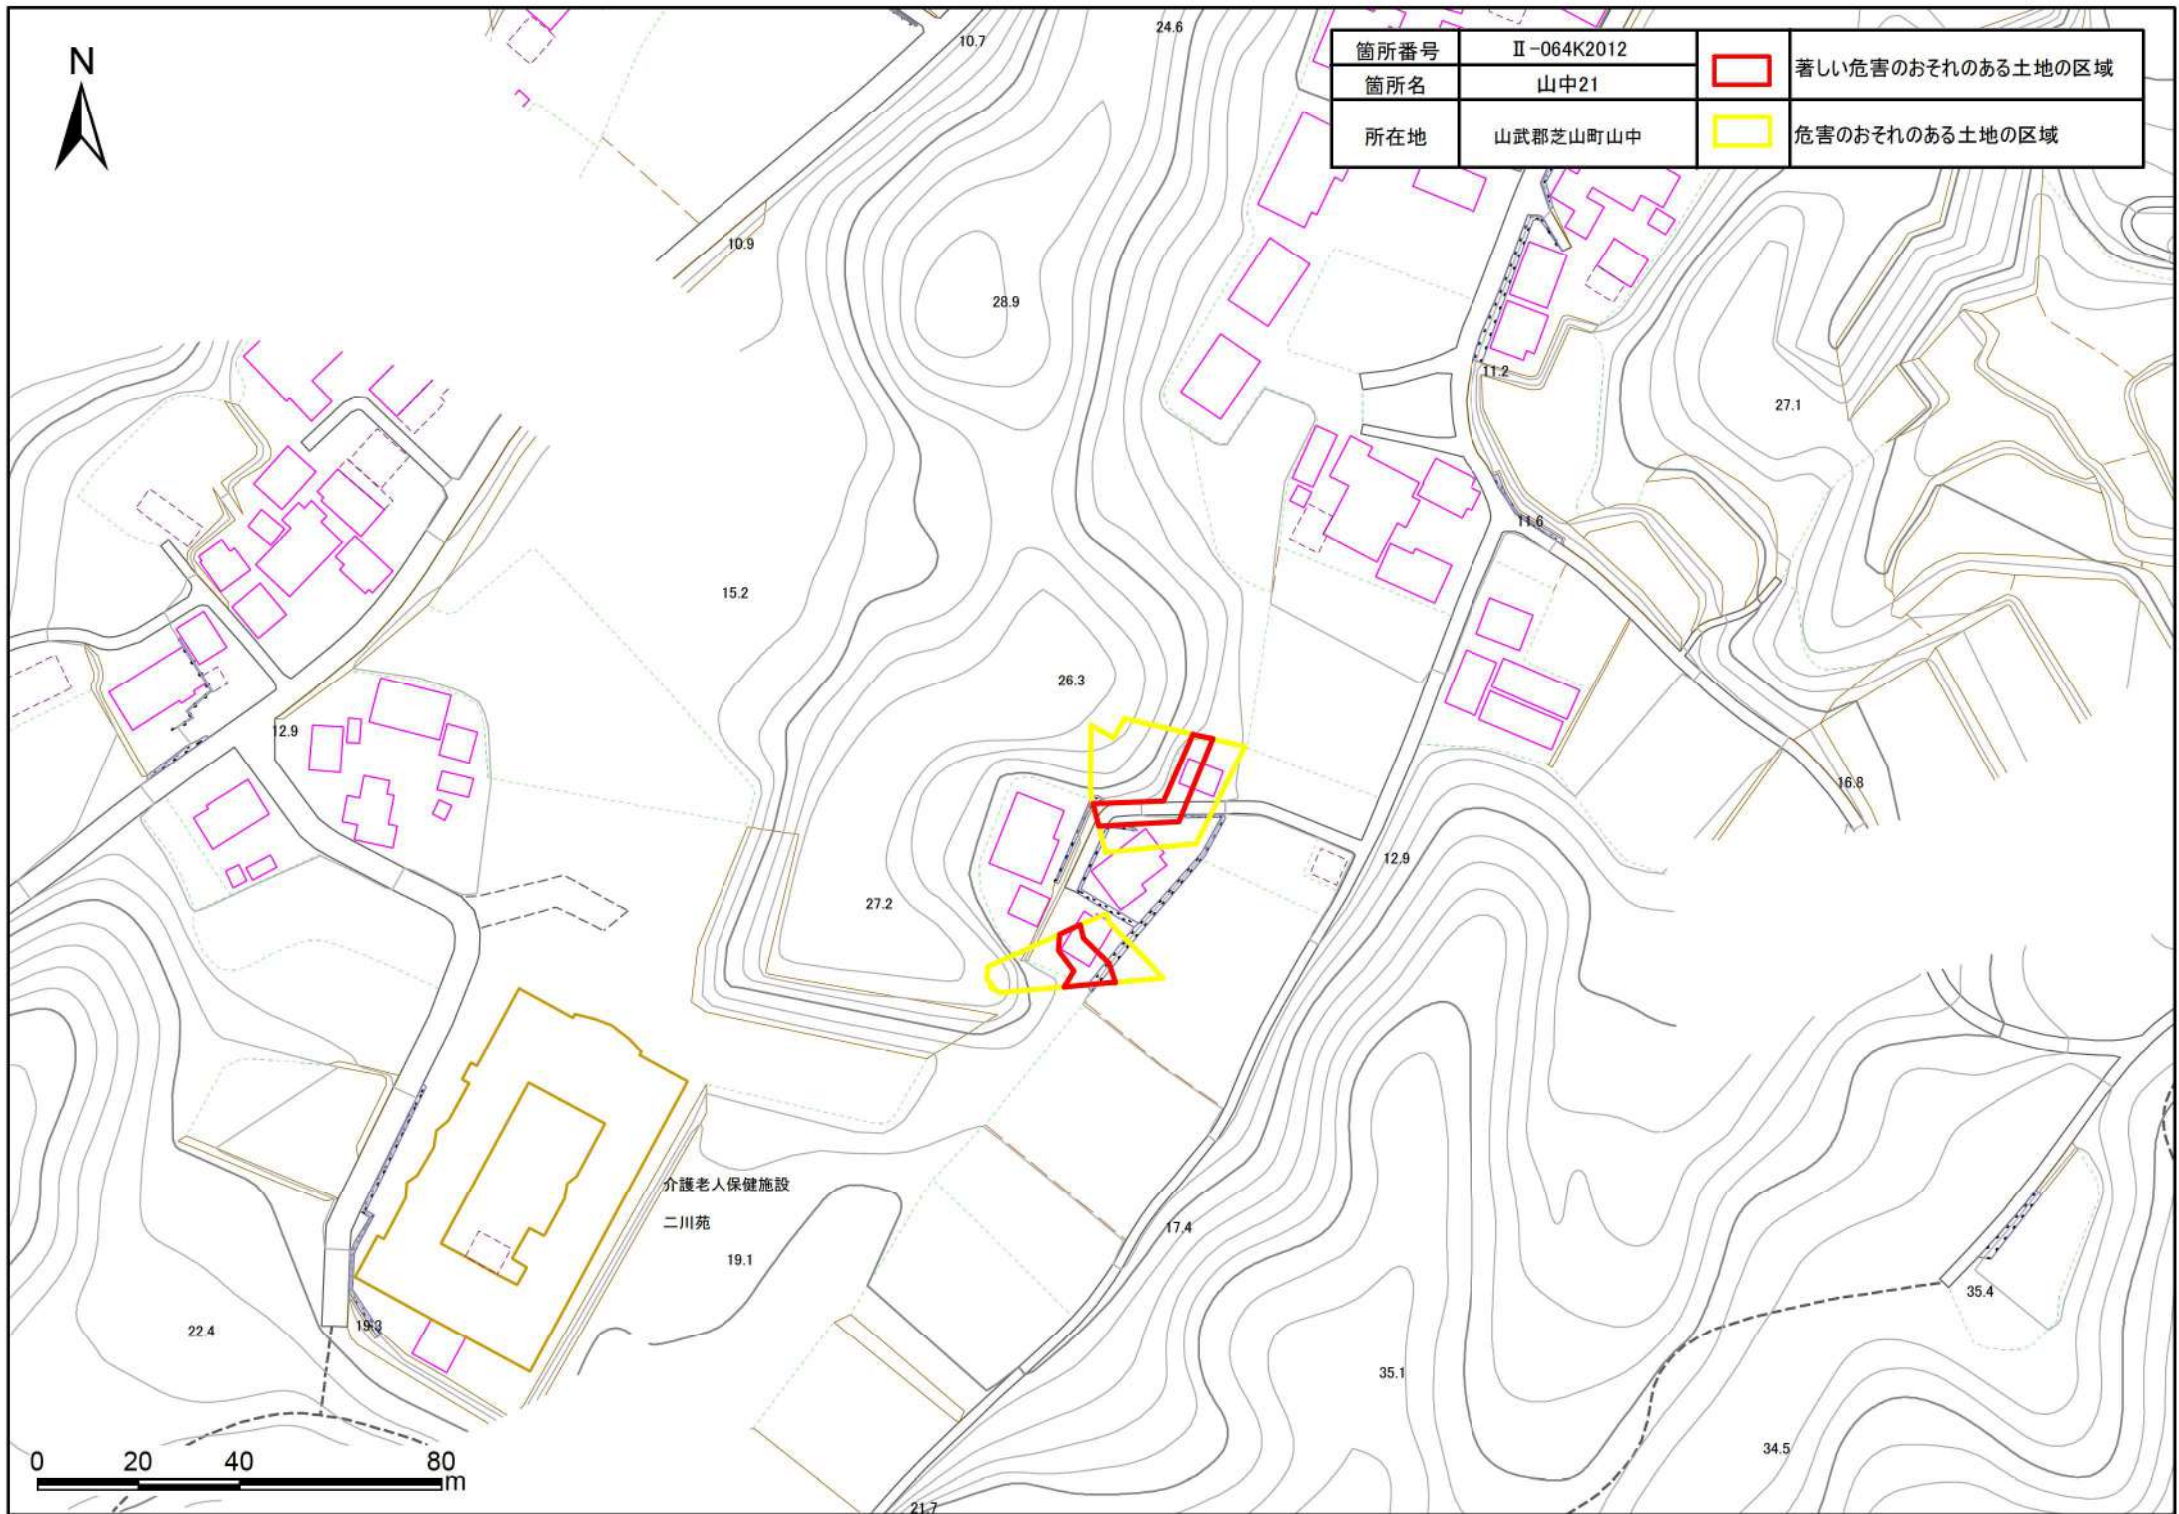

土砂災害警戒区域・特別警戒区域図(急傾斜地の崩壊) 山中地区

箇所番号	Ⅱ-064K2012	 著しい危害のおそれのある土地の区域
箇所名	山中21	
所在地	山武郡芝山町山中	 危害のおそれのある土地の区域

箇所番号	Ⅱ-064K2012		著しい危害のおそれのある土地の区域
箇所名	山中21		
所在地	山武郡芝山町山中		危害のおそれのある土地の区域

0 20 40 80 m