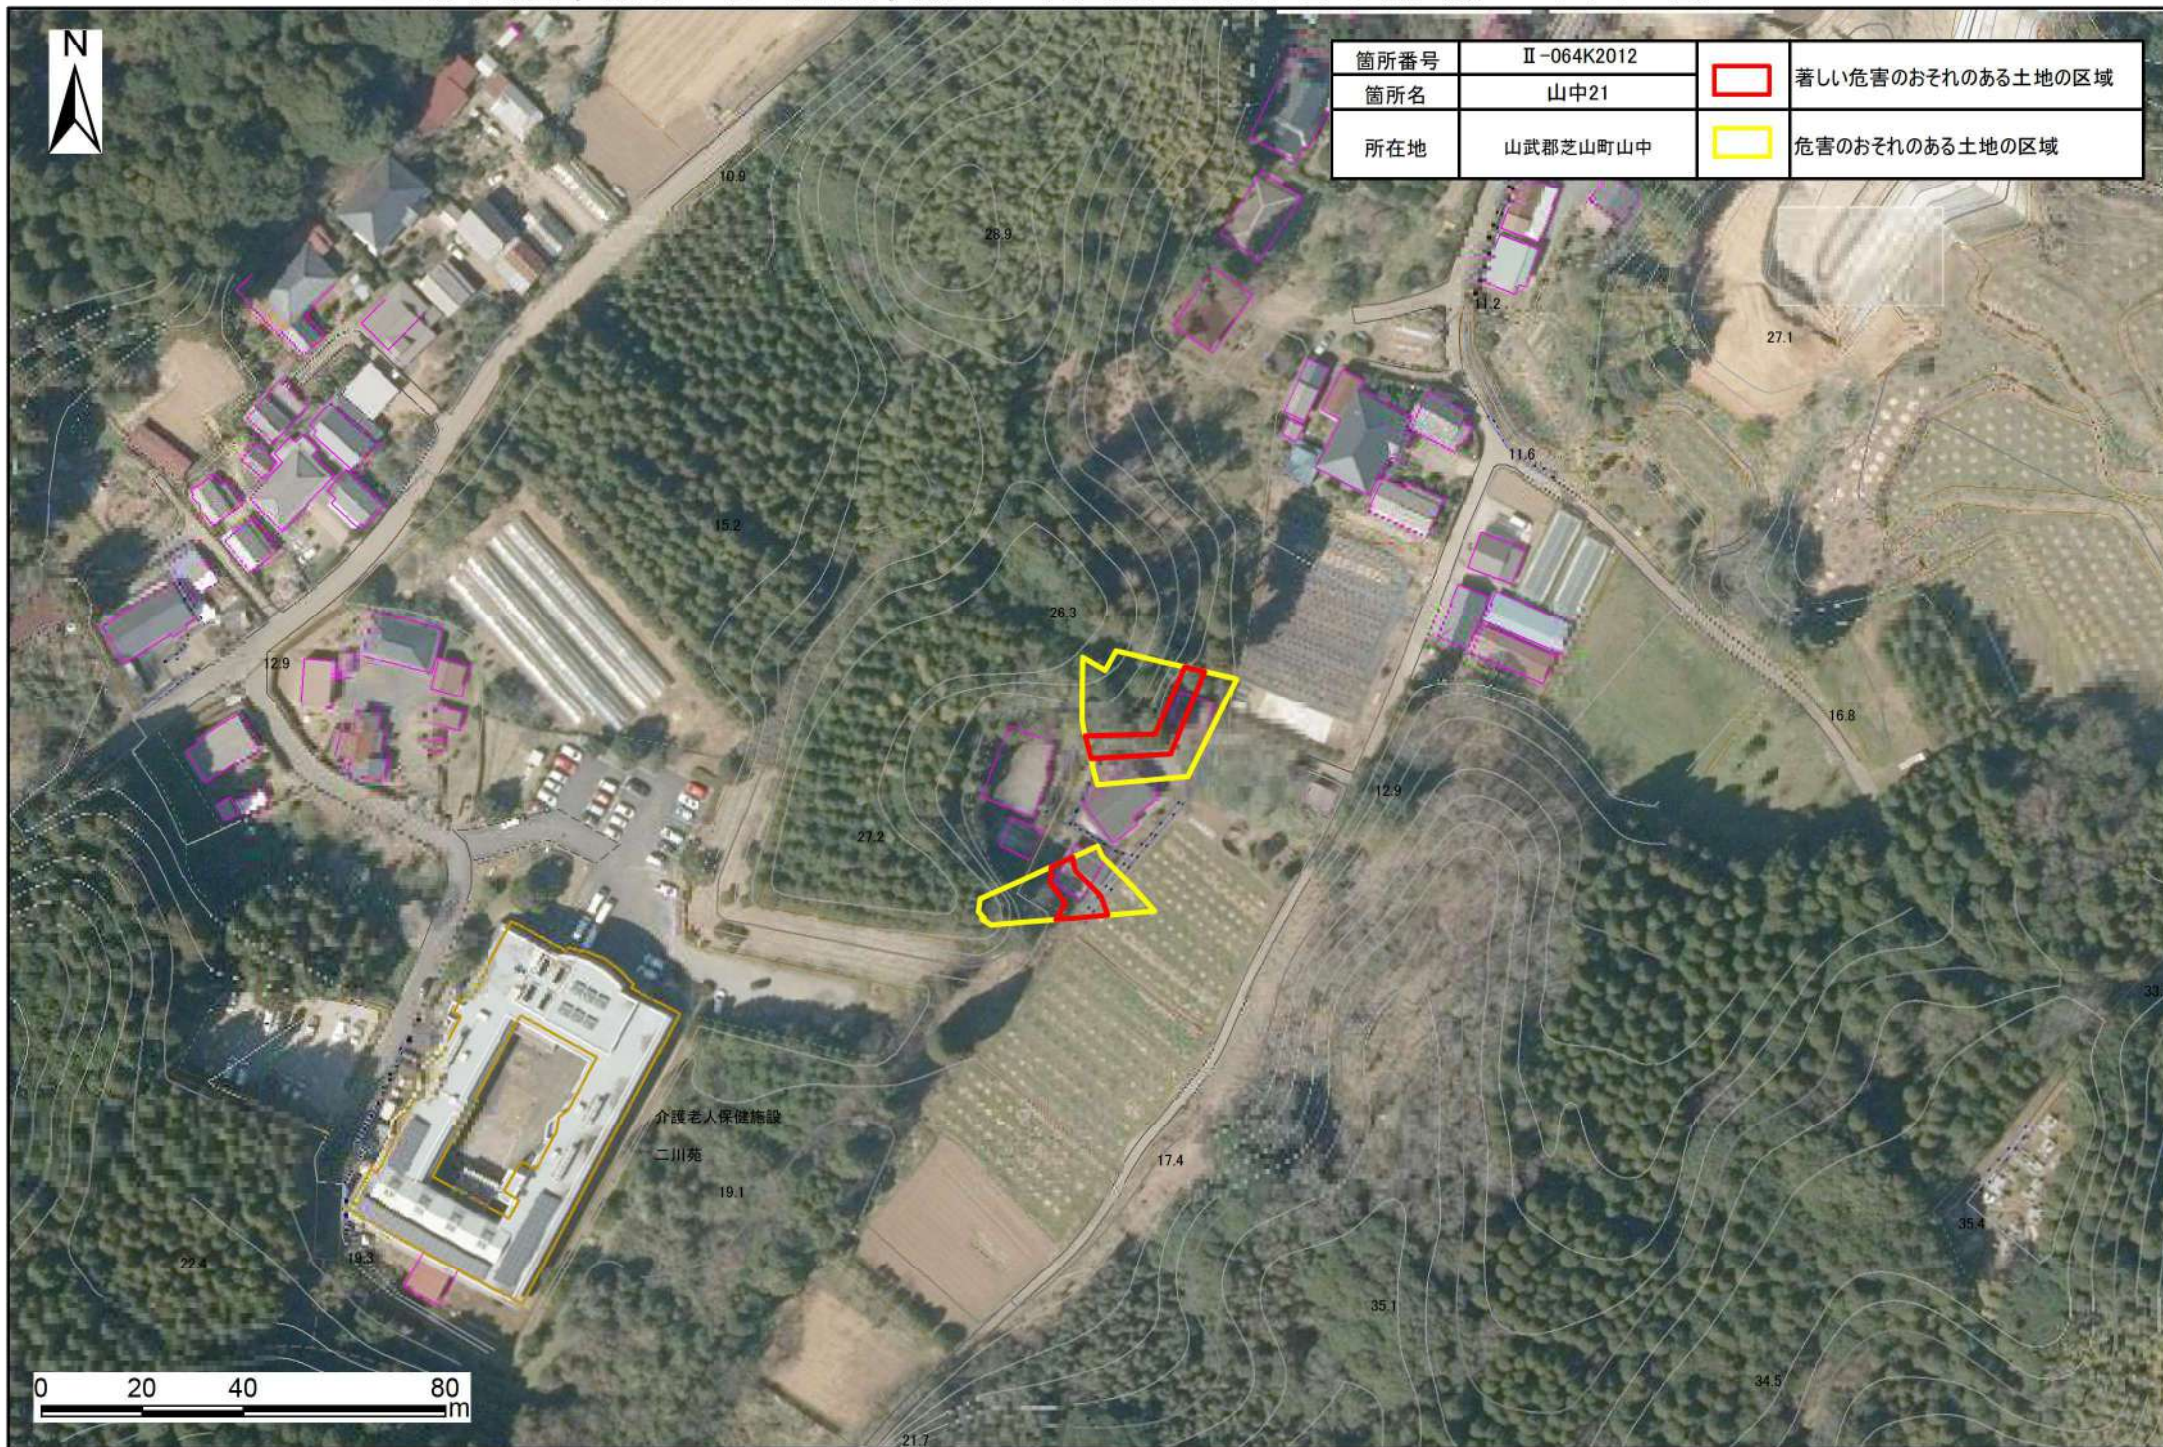

土砂災害警戒区域・特別警戒区域図(急傾斜地の崩壊) 山中地区

箇所番号	Ⅱ-064K2012	 著しい危害のおそれのある土地の区域
箇所名	山中21	
所在地	山武郡芝山町山中	 危害のおそれのある土地の区域

箇所番号	Ⅱ-064K2012		著しい危害のおそれのある土地の区域
箇所名	山中21		
所在地	山武郡芝山町山中		危害のおそれのある土地の区域

0 20 40 80 m