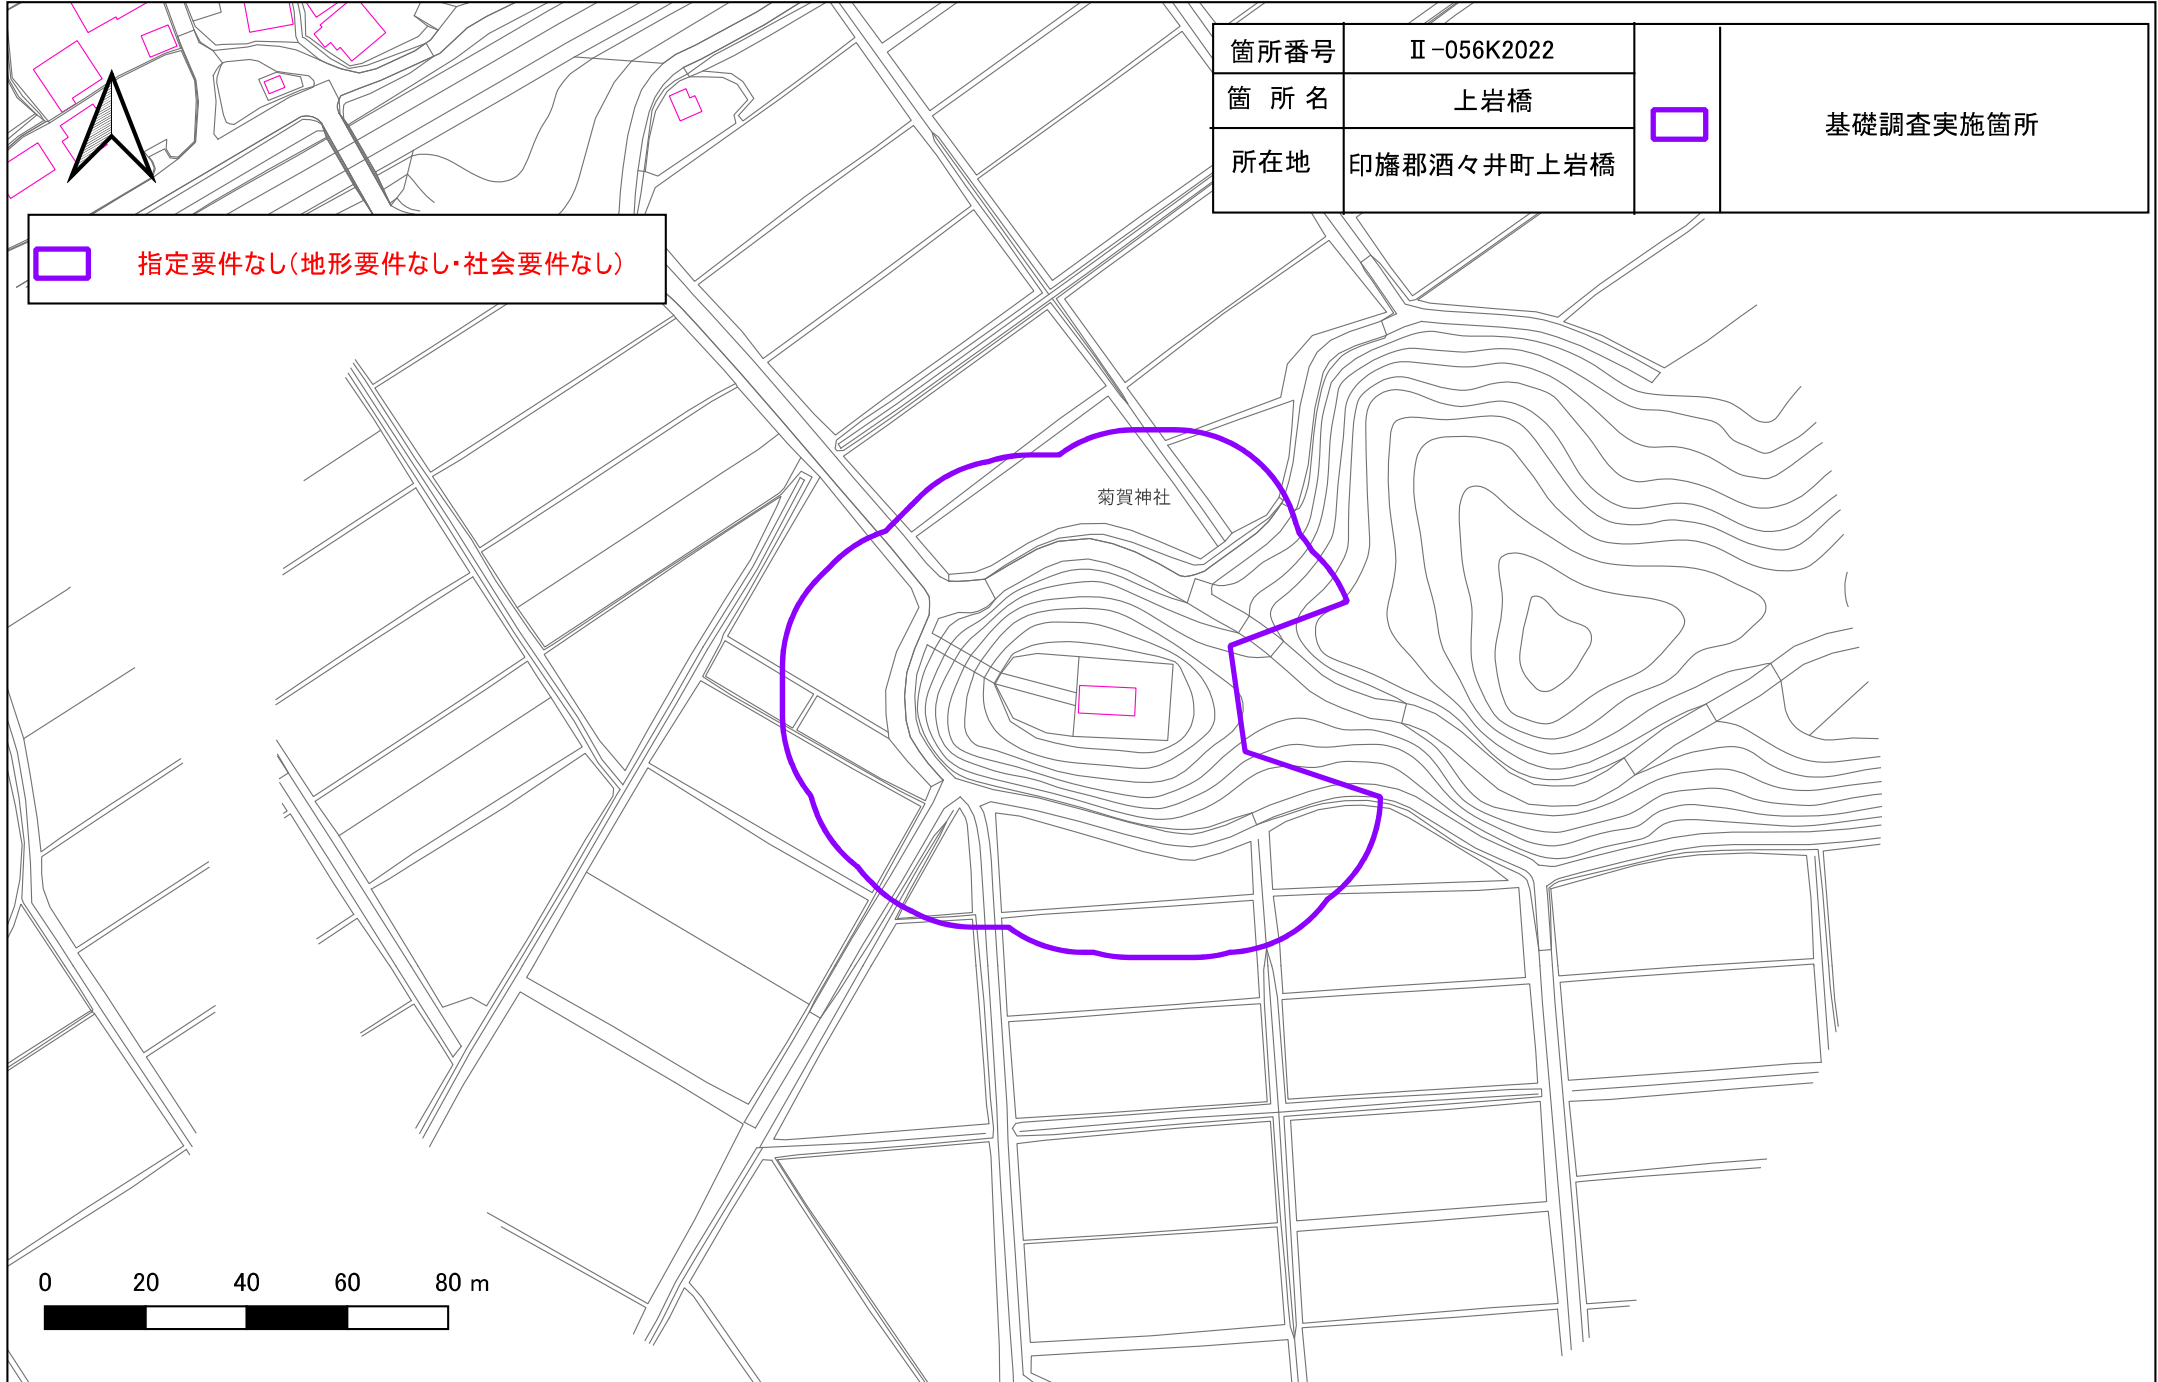

土砂災害警戒区域・特別警戒区域(急傾斜の崩壊) 上岩橋地区

土砂災害警戒区域・特別警戒区域(急傾斜の崩壊) 上岩橋地区