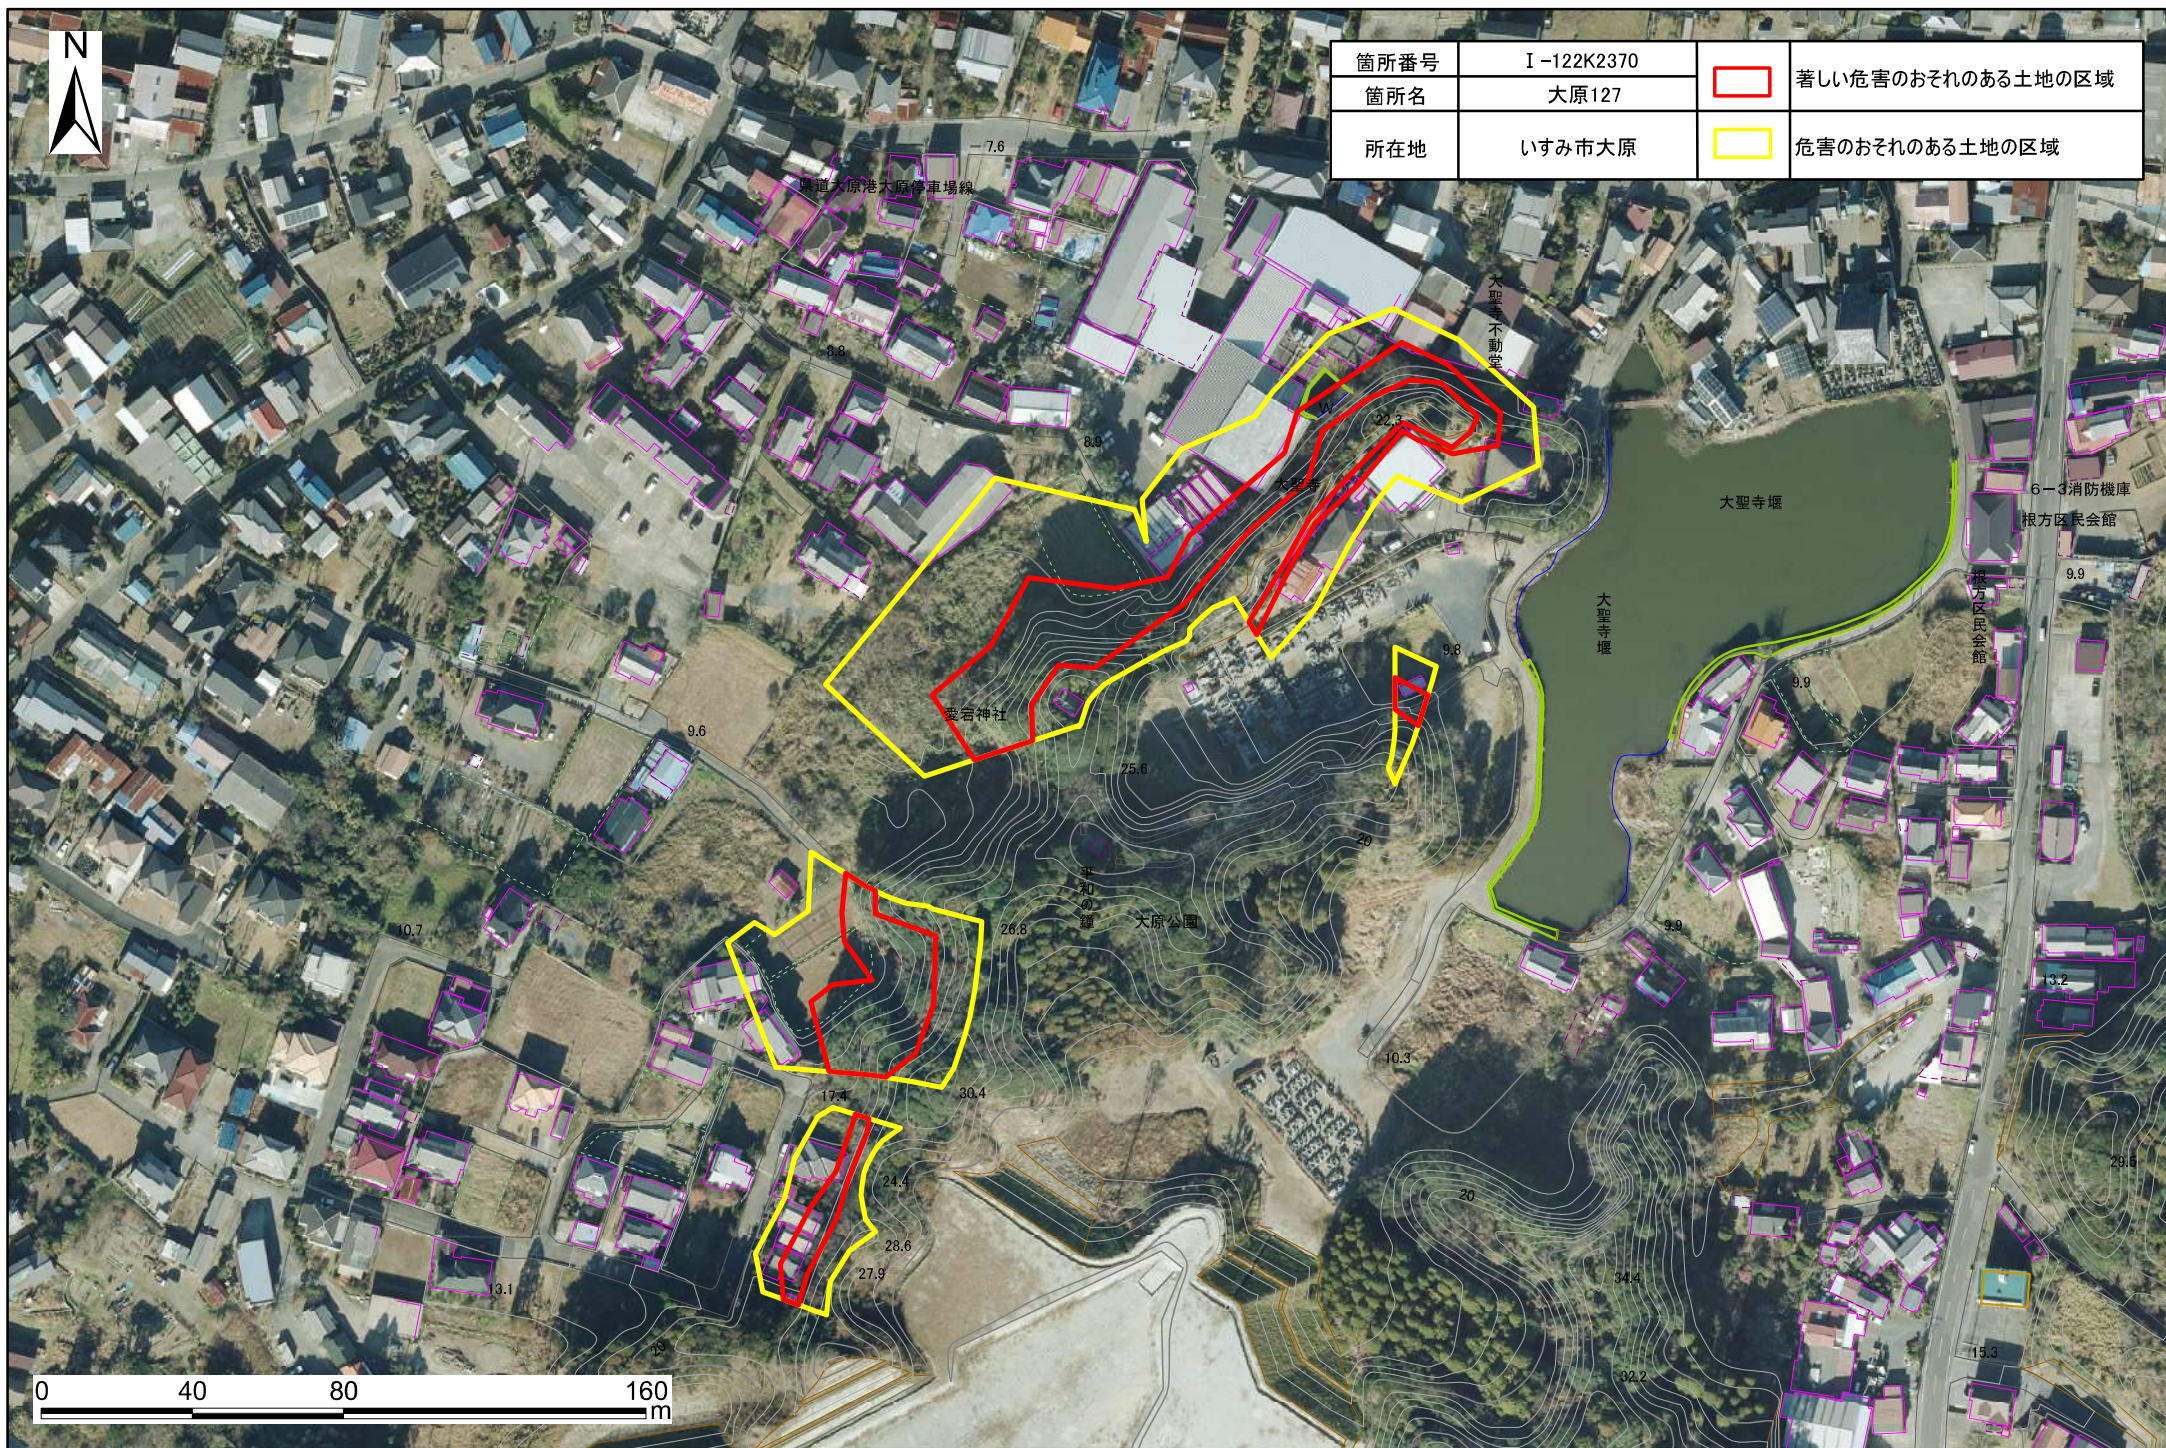

土砂災害警戒区域・特別警戒区域図(急傾斜地の崩壊) 大原地区

箇所番号	I-122K2370		著しい危害のおそれのある土地の区域
箇所名	大原127		
所在地	いすみ市大原		危害のおそれのある土地の区域

土砂災害警戒区域・特別警戒区域図(急傾斜地の崩壊) 大原地区

箇所番号	I-122K2370	 著しい危害のおそれのある土地の区域
箇所名	大原127	
所在地	いすみ市大原	 危害のおそれのある土地の区域