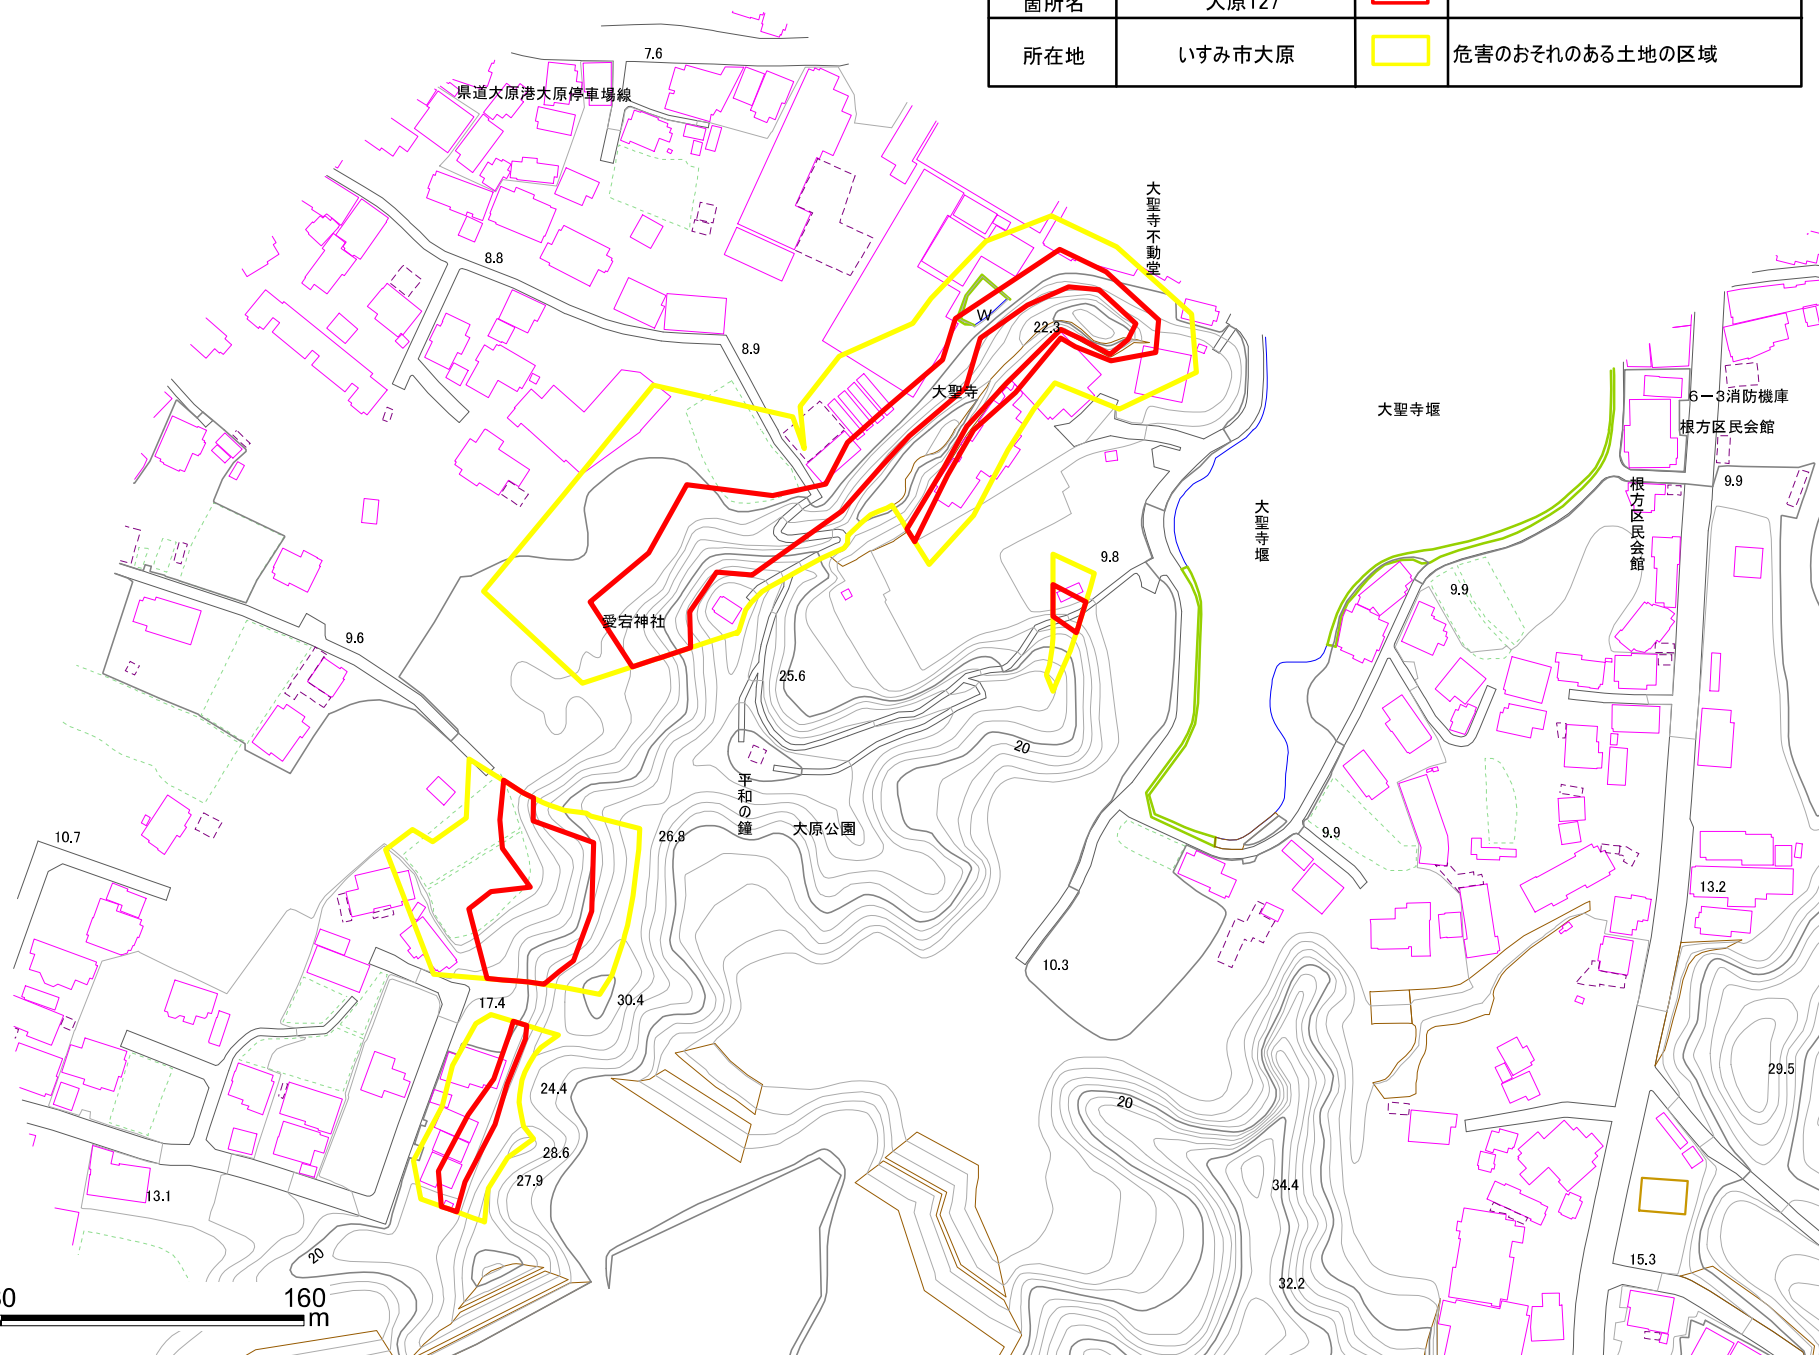

土砂災害警戒区域・特別警戒区域図(急傾斜地の崩壊) 大原地区

箇所番号	I-122K2370		著しい危害のおそれのある土地の区域
箇所名	大原127		
所在地	いすみ市大原		危害のおそれのある土地の区域

土砂災害警戒区域・特別警戒区域図(急傾斜地の崩壊) 大原地区

箇所番号	I-122K2370	 著しい危害のおそれのある土地の区域
箇所名	大原127	
所在地	いすみ市大原	 危害のおそれのある土地の区域