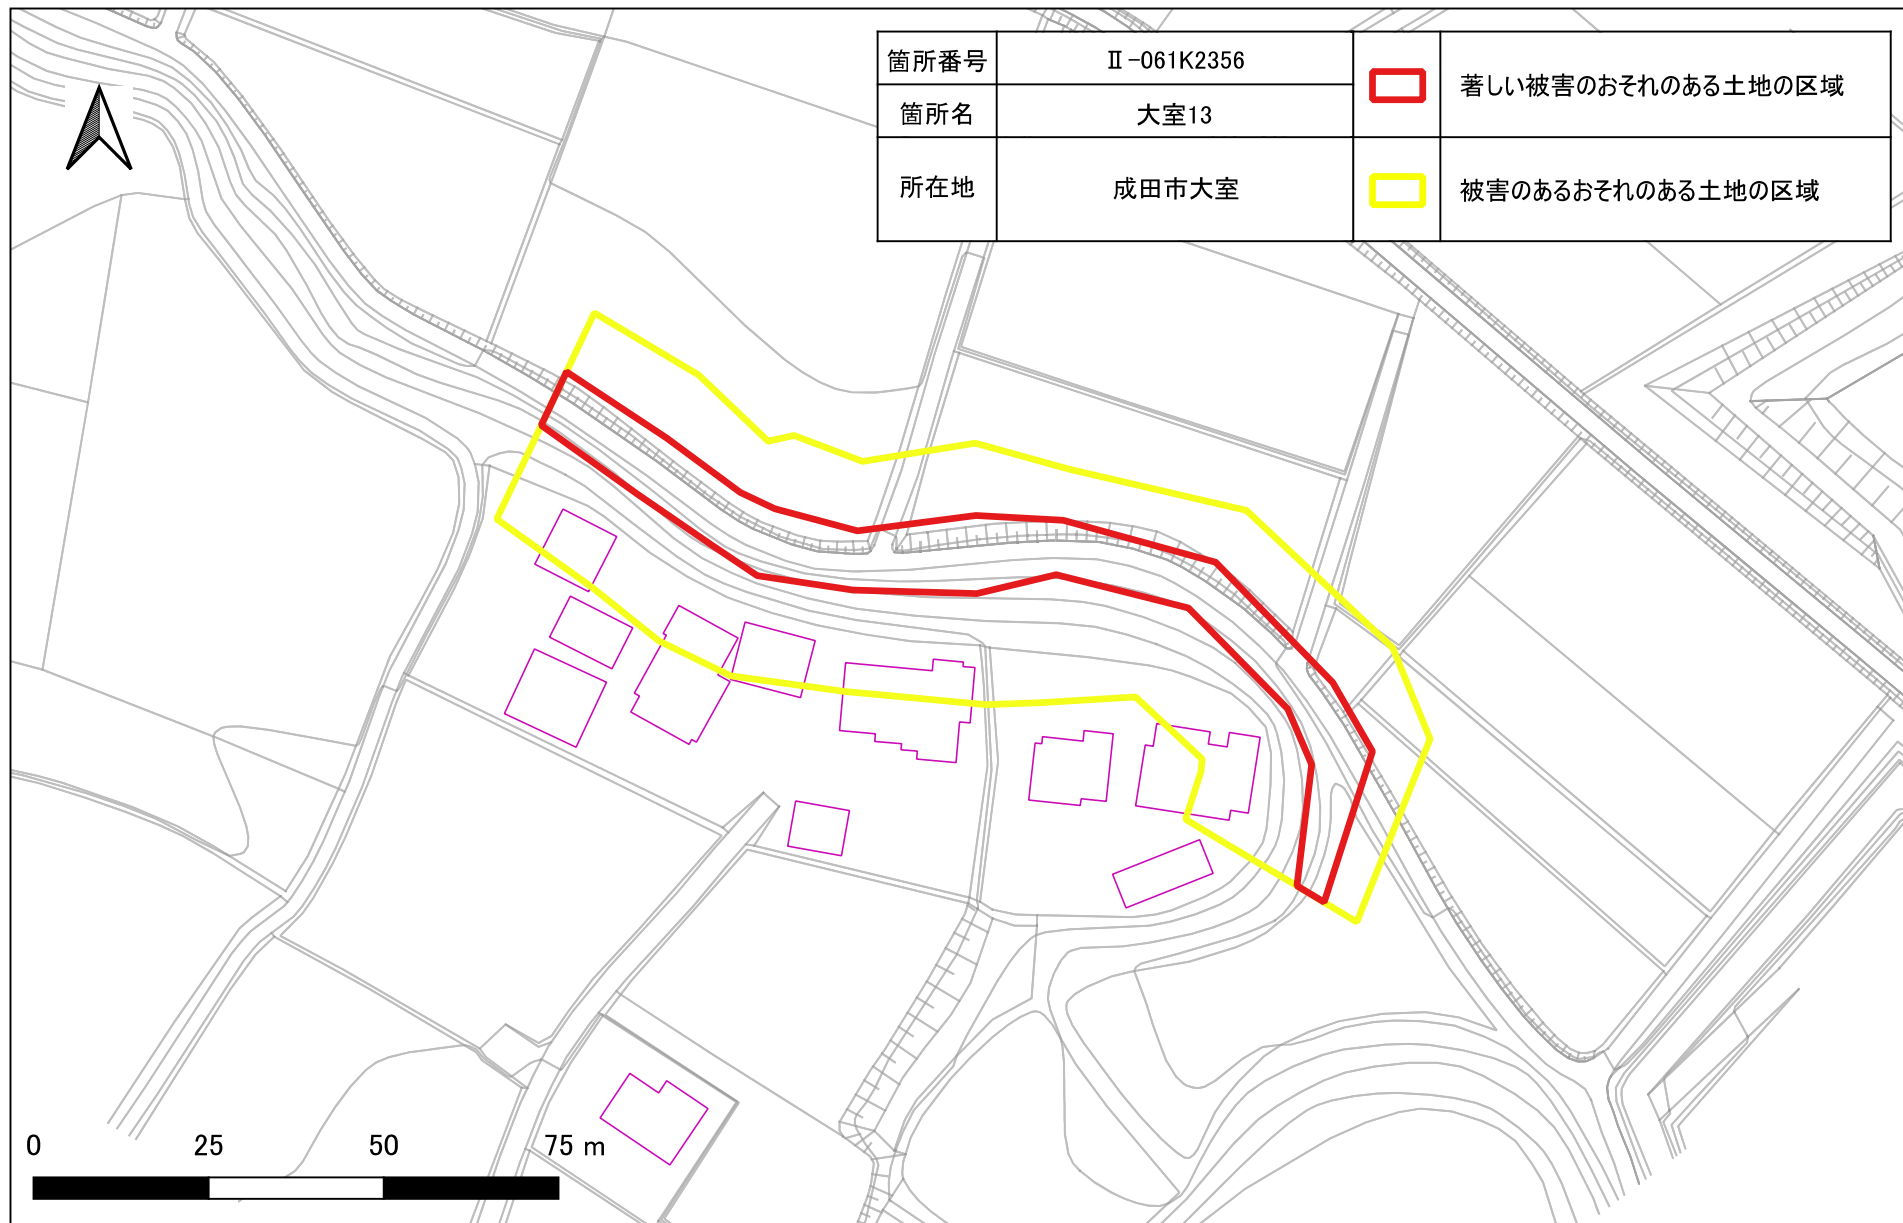

# 土砂災害警戒区域・特別警戒区域図(急傾斜地の崩壊) 大室地区