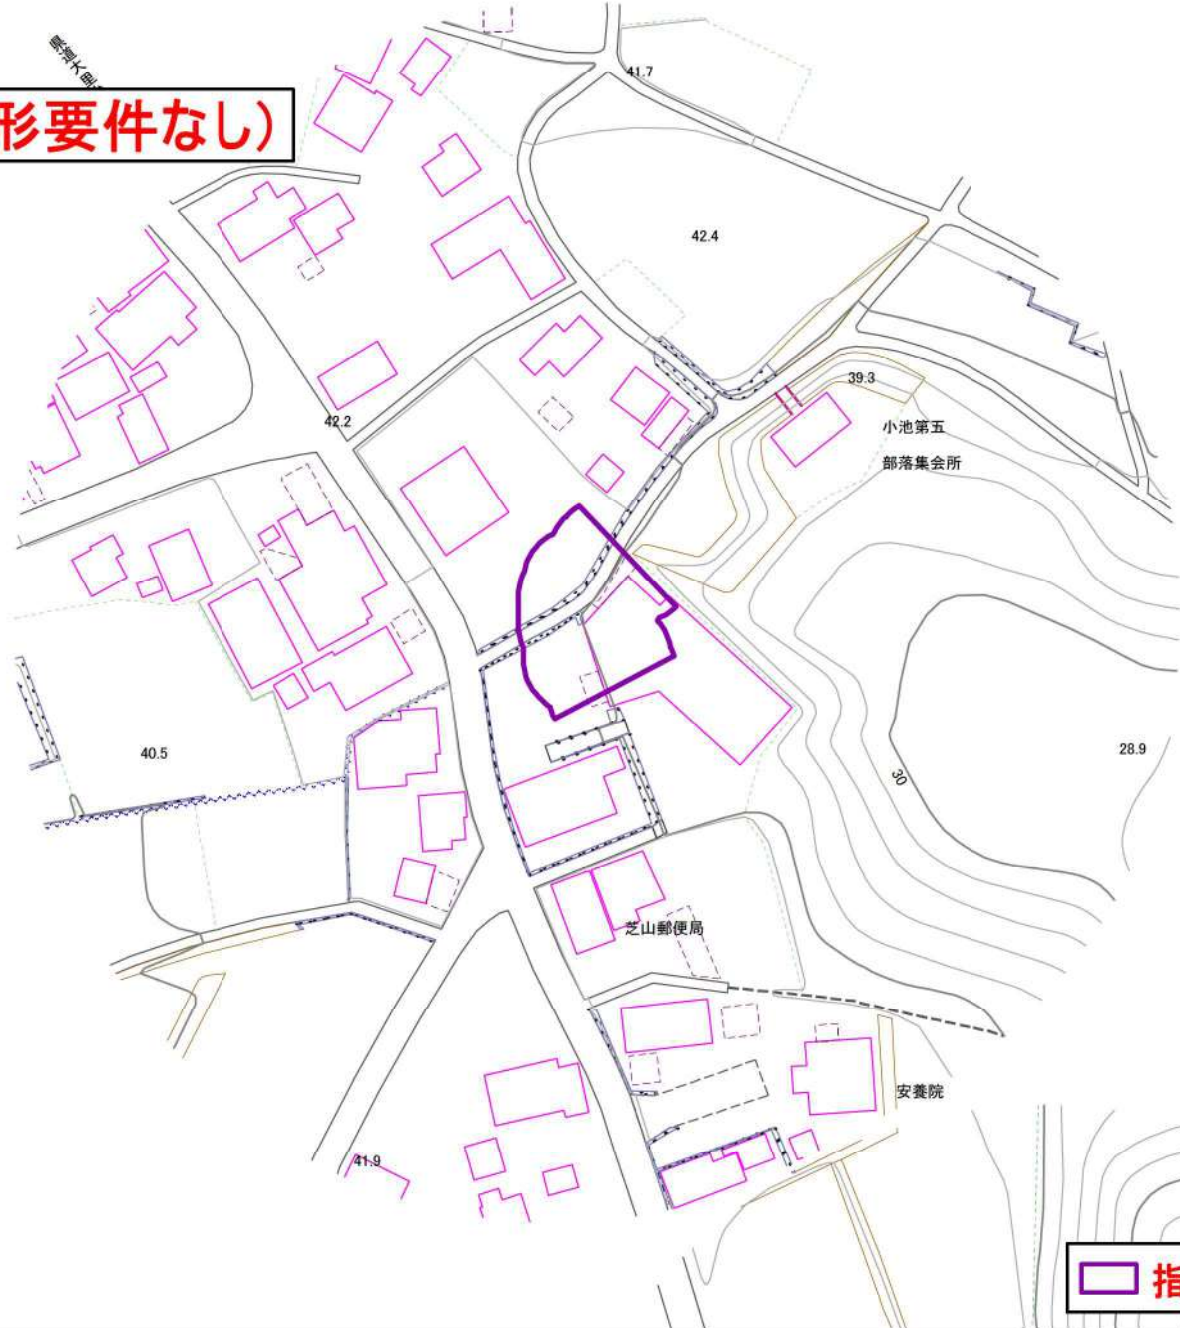

土砂災害警戒区域・特別警戒区域図(急傾斜地の崩壊) 小池地区

箇所番号	Ⅱ-064K2038		著しい危害のおそれのある土地の区域
箇所名	小池		
所在地	山武郡芝山町小池		危害のおそれのある土地の区域

指定要件なし(地形要件なし)

 **指定要件なし(地形要件なし)**

箇所番号	II-064K2038		著しい危害のおそれのある土地の区域
箇所名	小池		
所在地	山武郡芝山町小池		危害のおそれのある土地の区域

指定要件なし(地形要件なし)

 **指定要件なし(地形要件なし)**