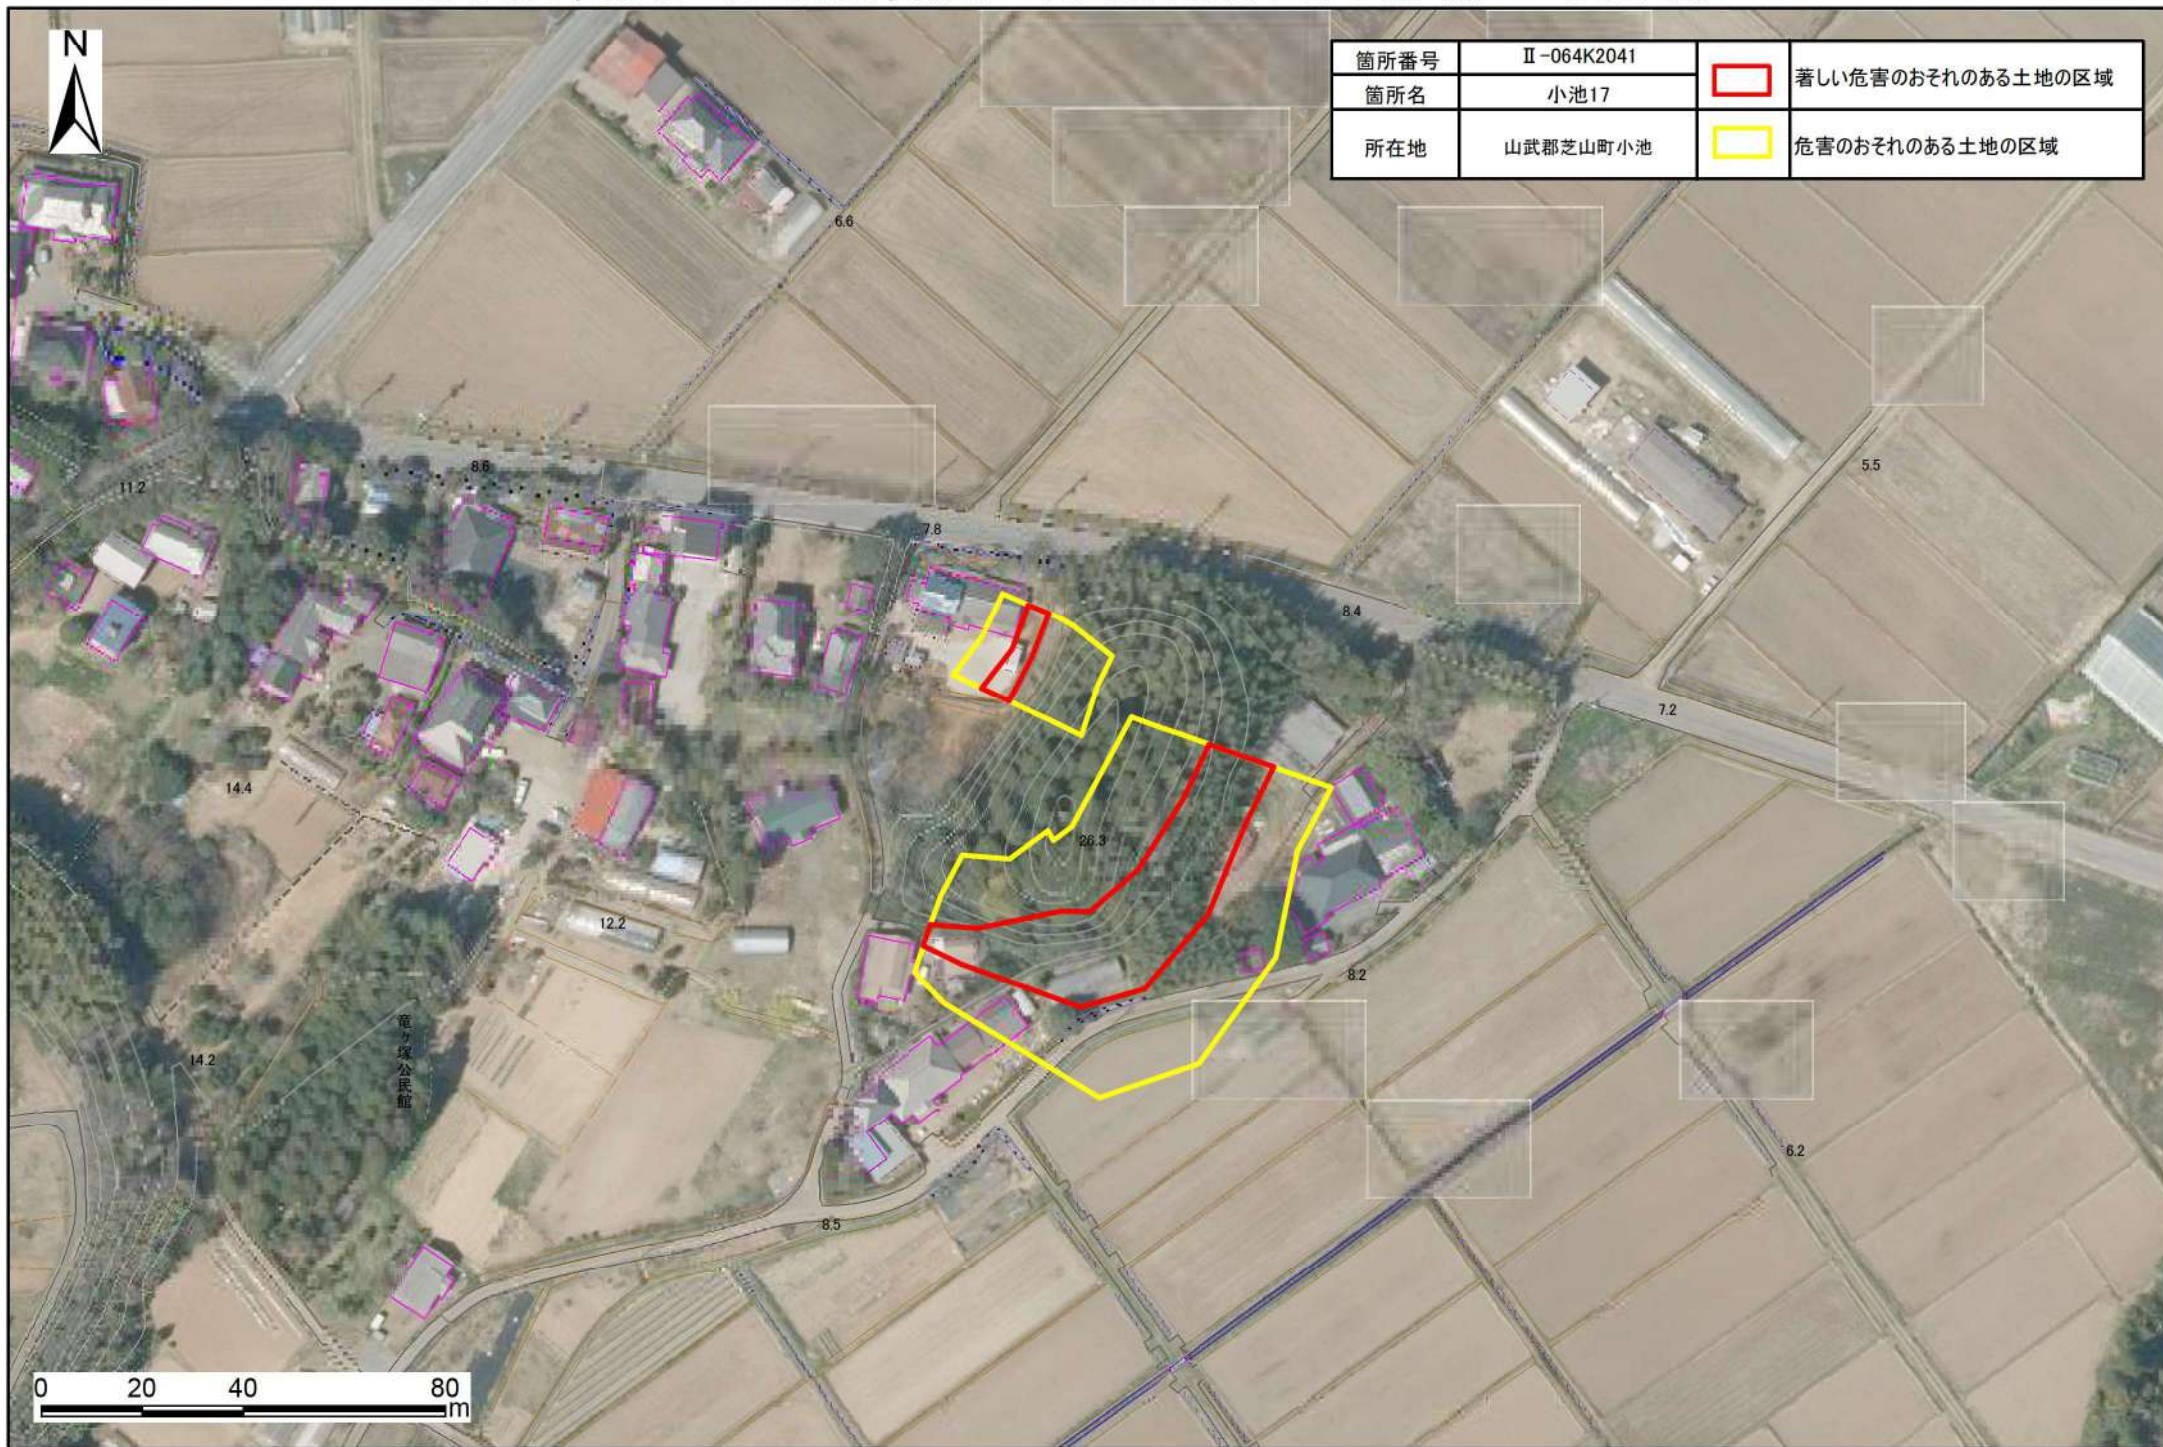

土砂災害警戒区域・特別警戒区域図(急傾斜地の崩壊) 小池地区

箇所番号	II-064K2041		著しい危害のおそれのある土地の区域
箇所名	小池17		
所在地	山武郡芝山町小池		危害のおそれのある土地の区域