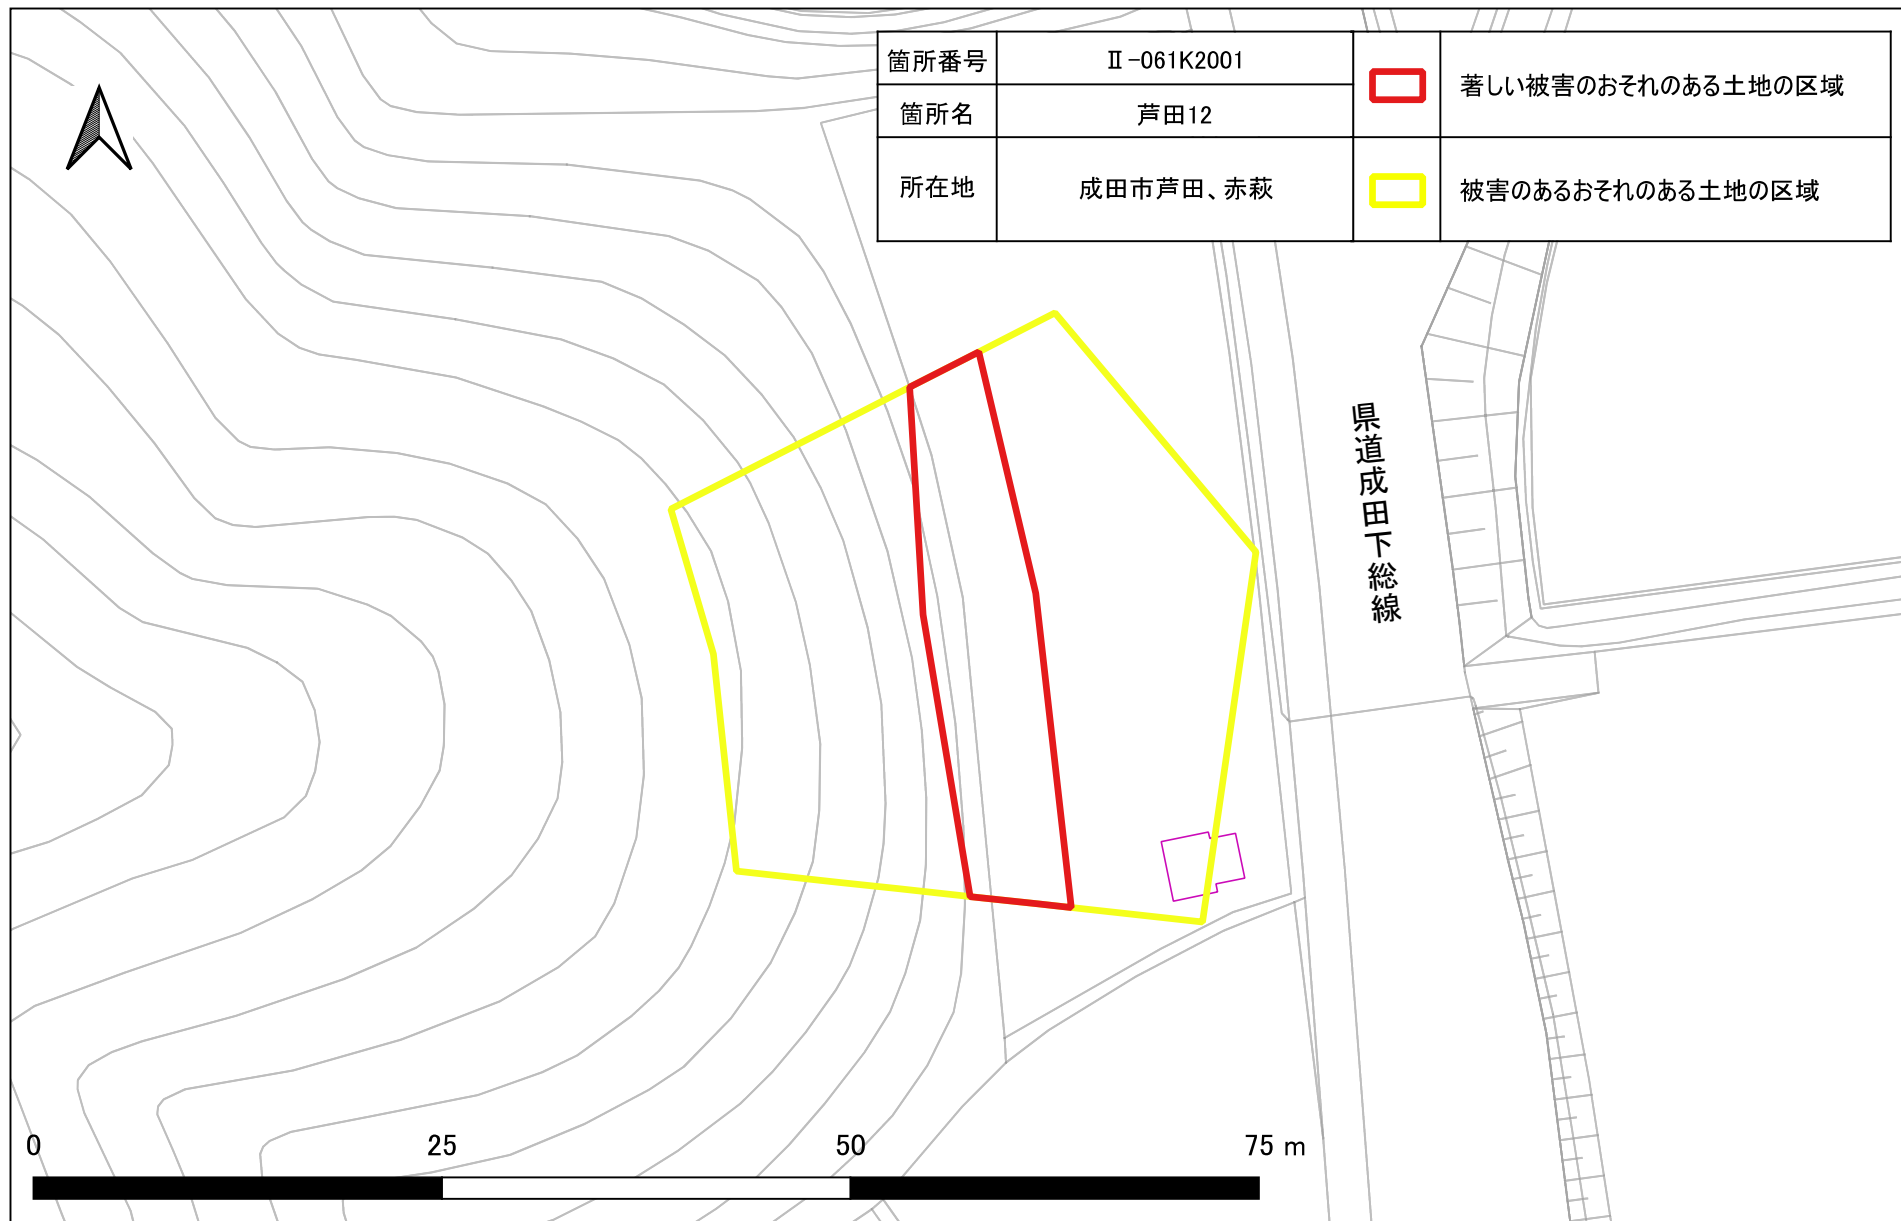

土砂災害警戒区域・特別警戒区域図(急傾斜地の崩壊) 芦田地区

土砂災害警戒区域・特別警戒区域図(急傾斜地の崩壊) 芦田地区