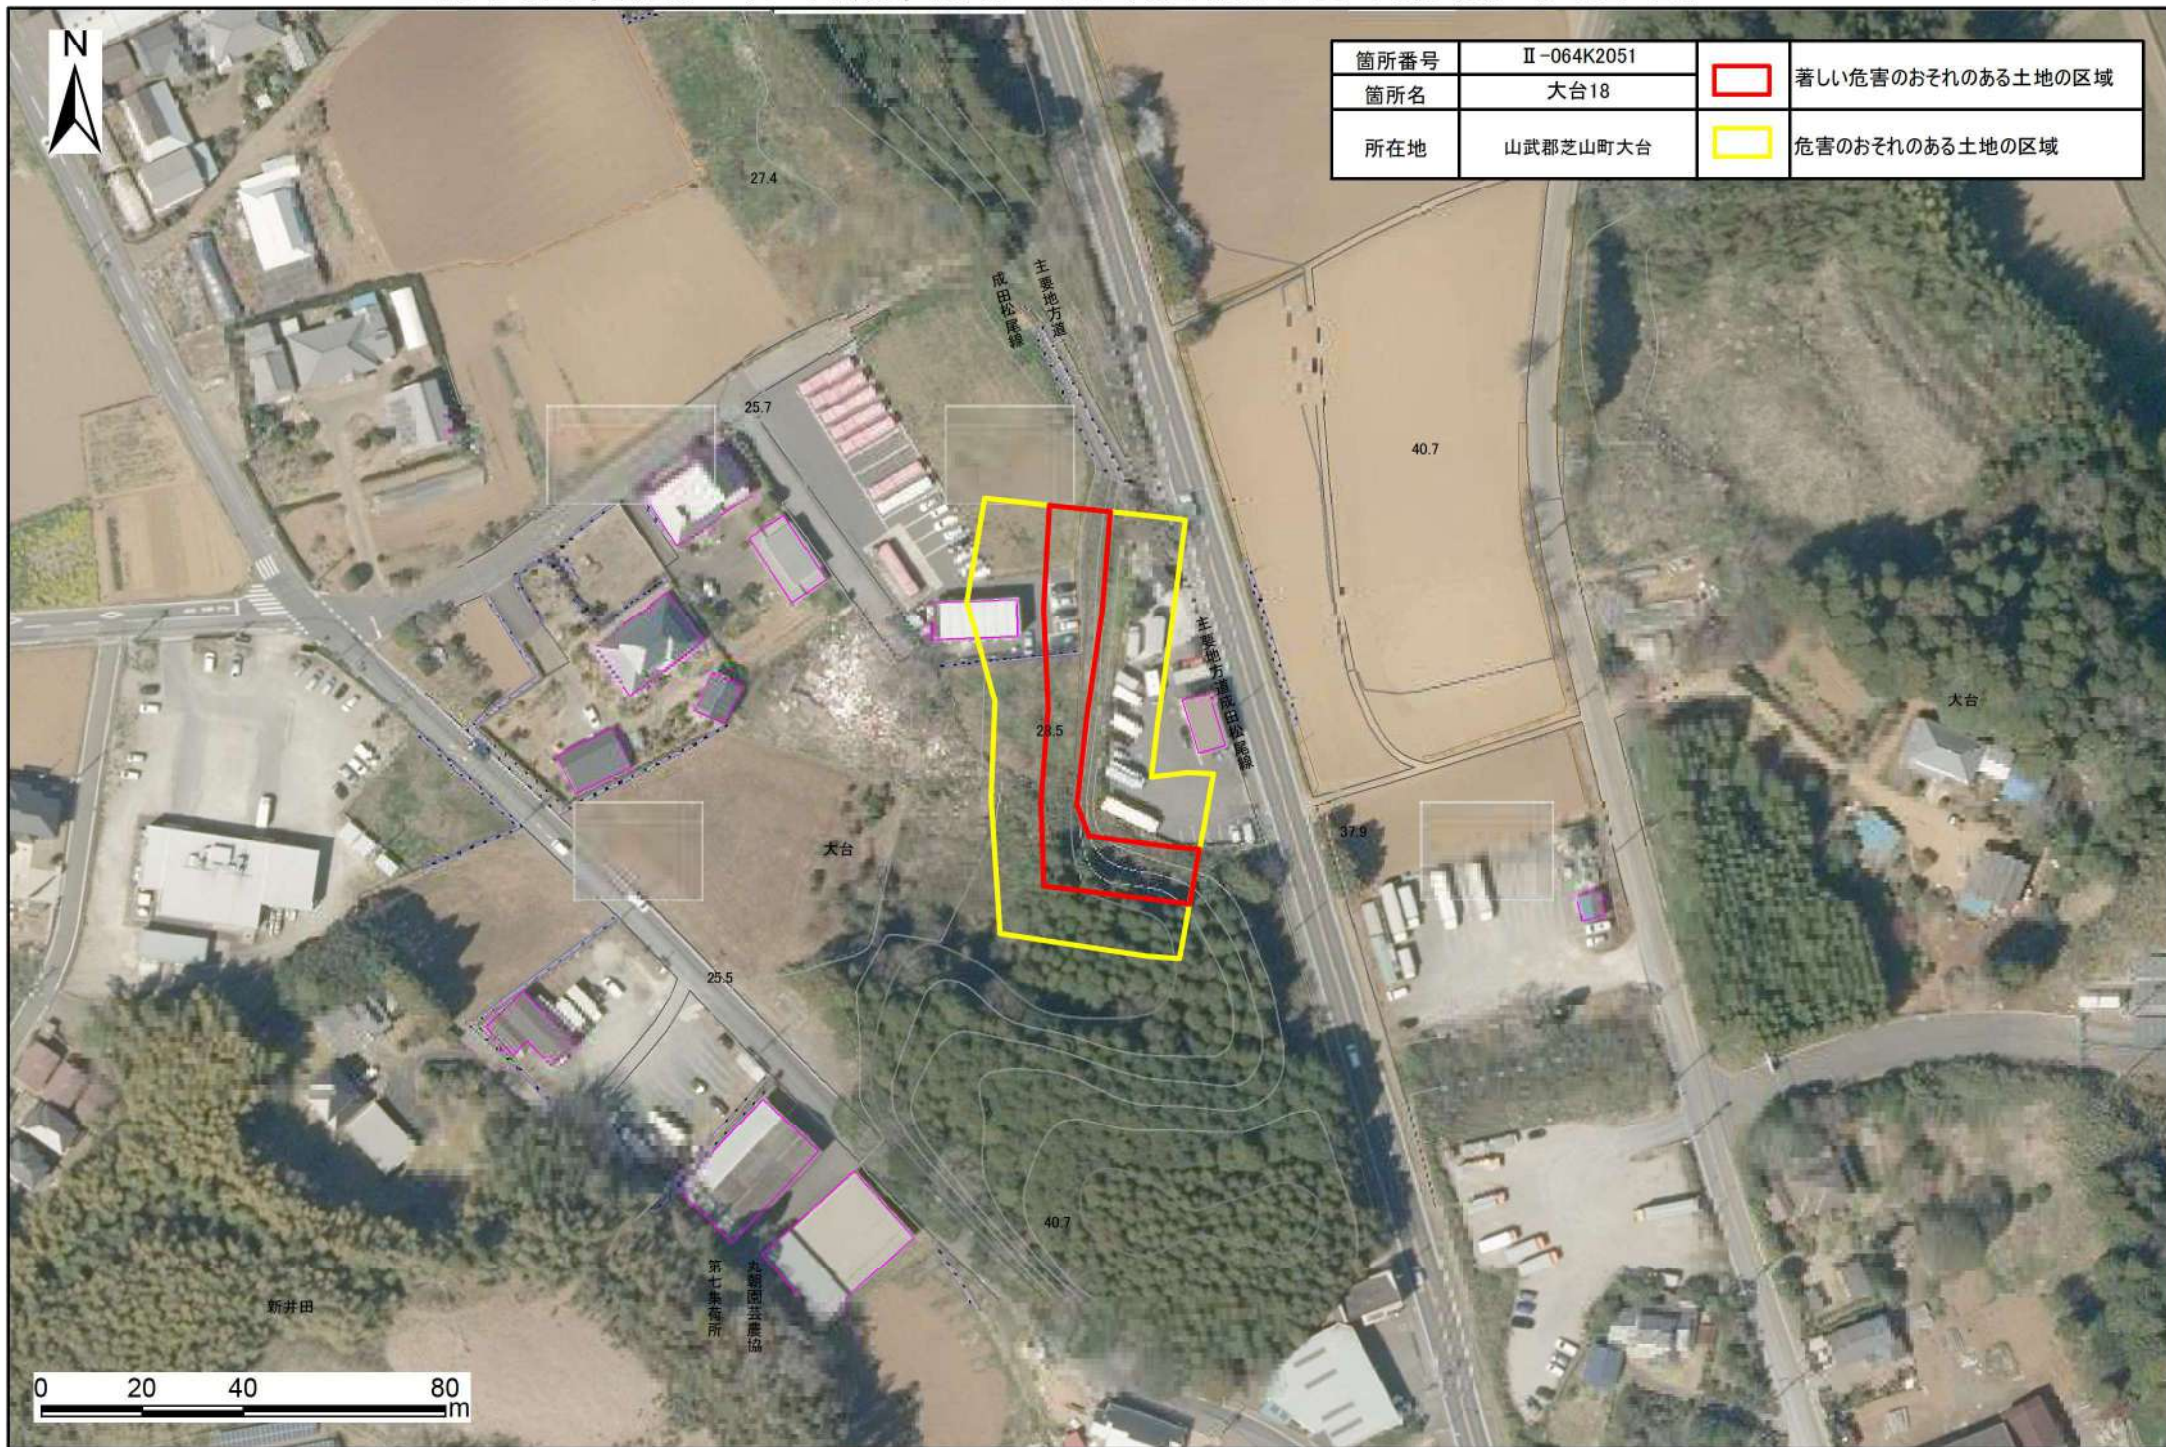

土砂災害警戒区域・特別警戒区域図(急傾斜地の崩壊) 大台地区

箇所番号	Ⅱ-064K2051		著しい危害のおそれのある土地の区域
箇所名	大台18		
所在地	山武郡芝山町大台		危害のおそれのある土地の区域

大台

新井田

丸朝園芸農協
第七集荷所