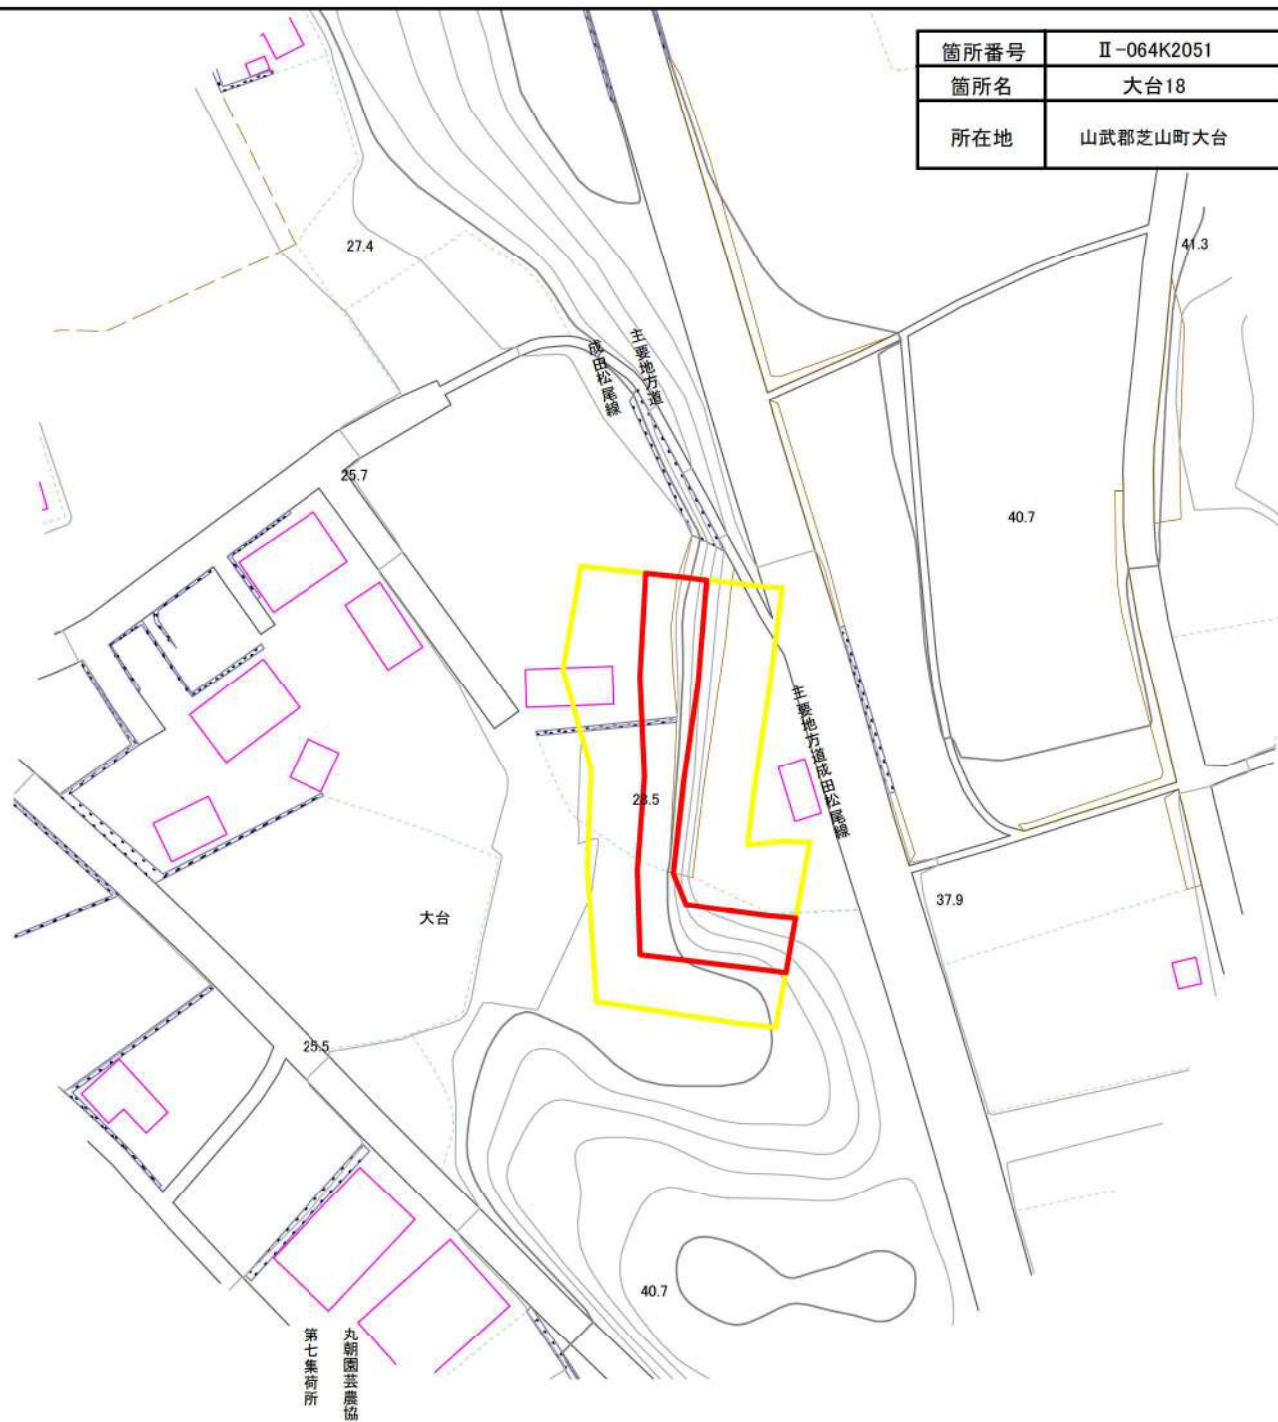

土砂災害警戒区域・特別警戒区域図(急傾斜地の崩壊) 大台地区

箇所番号	Ⅱ-064K2051		著しい危害のおそれのある土地の区域
箇所名	大台18		
所在地	山武郡芝山町大台		危害のおそれのある土地の区域

大台

新井田

丸朝園芸農協
第七集荷所