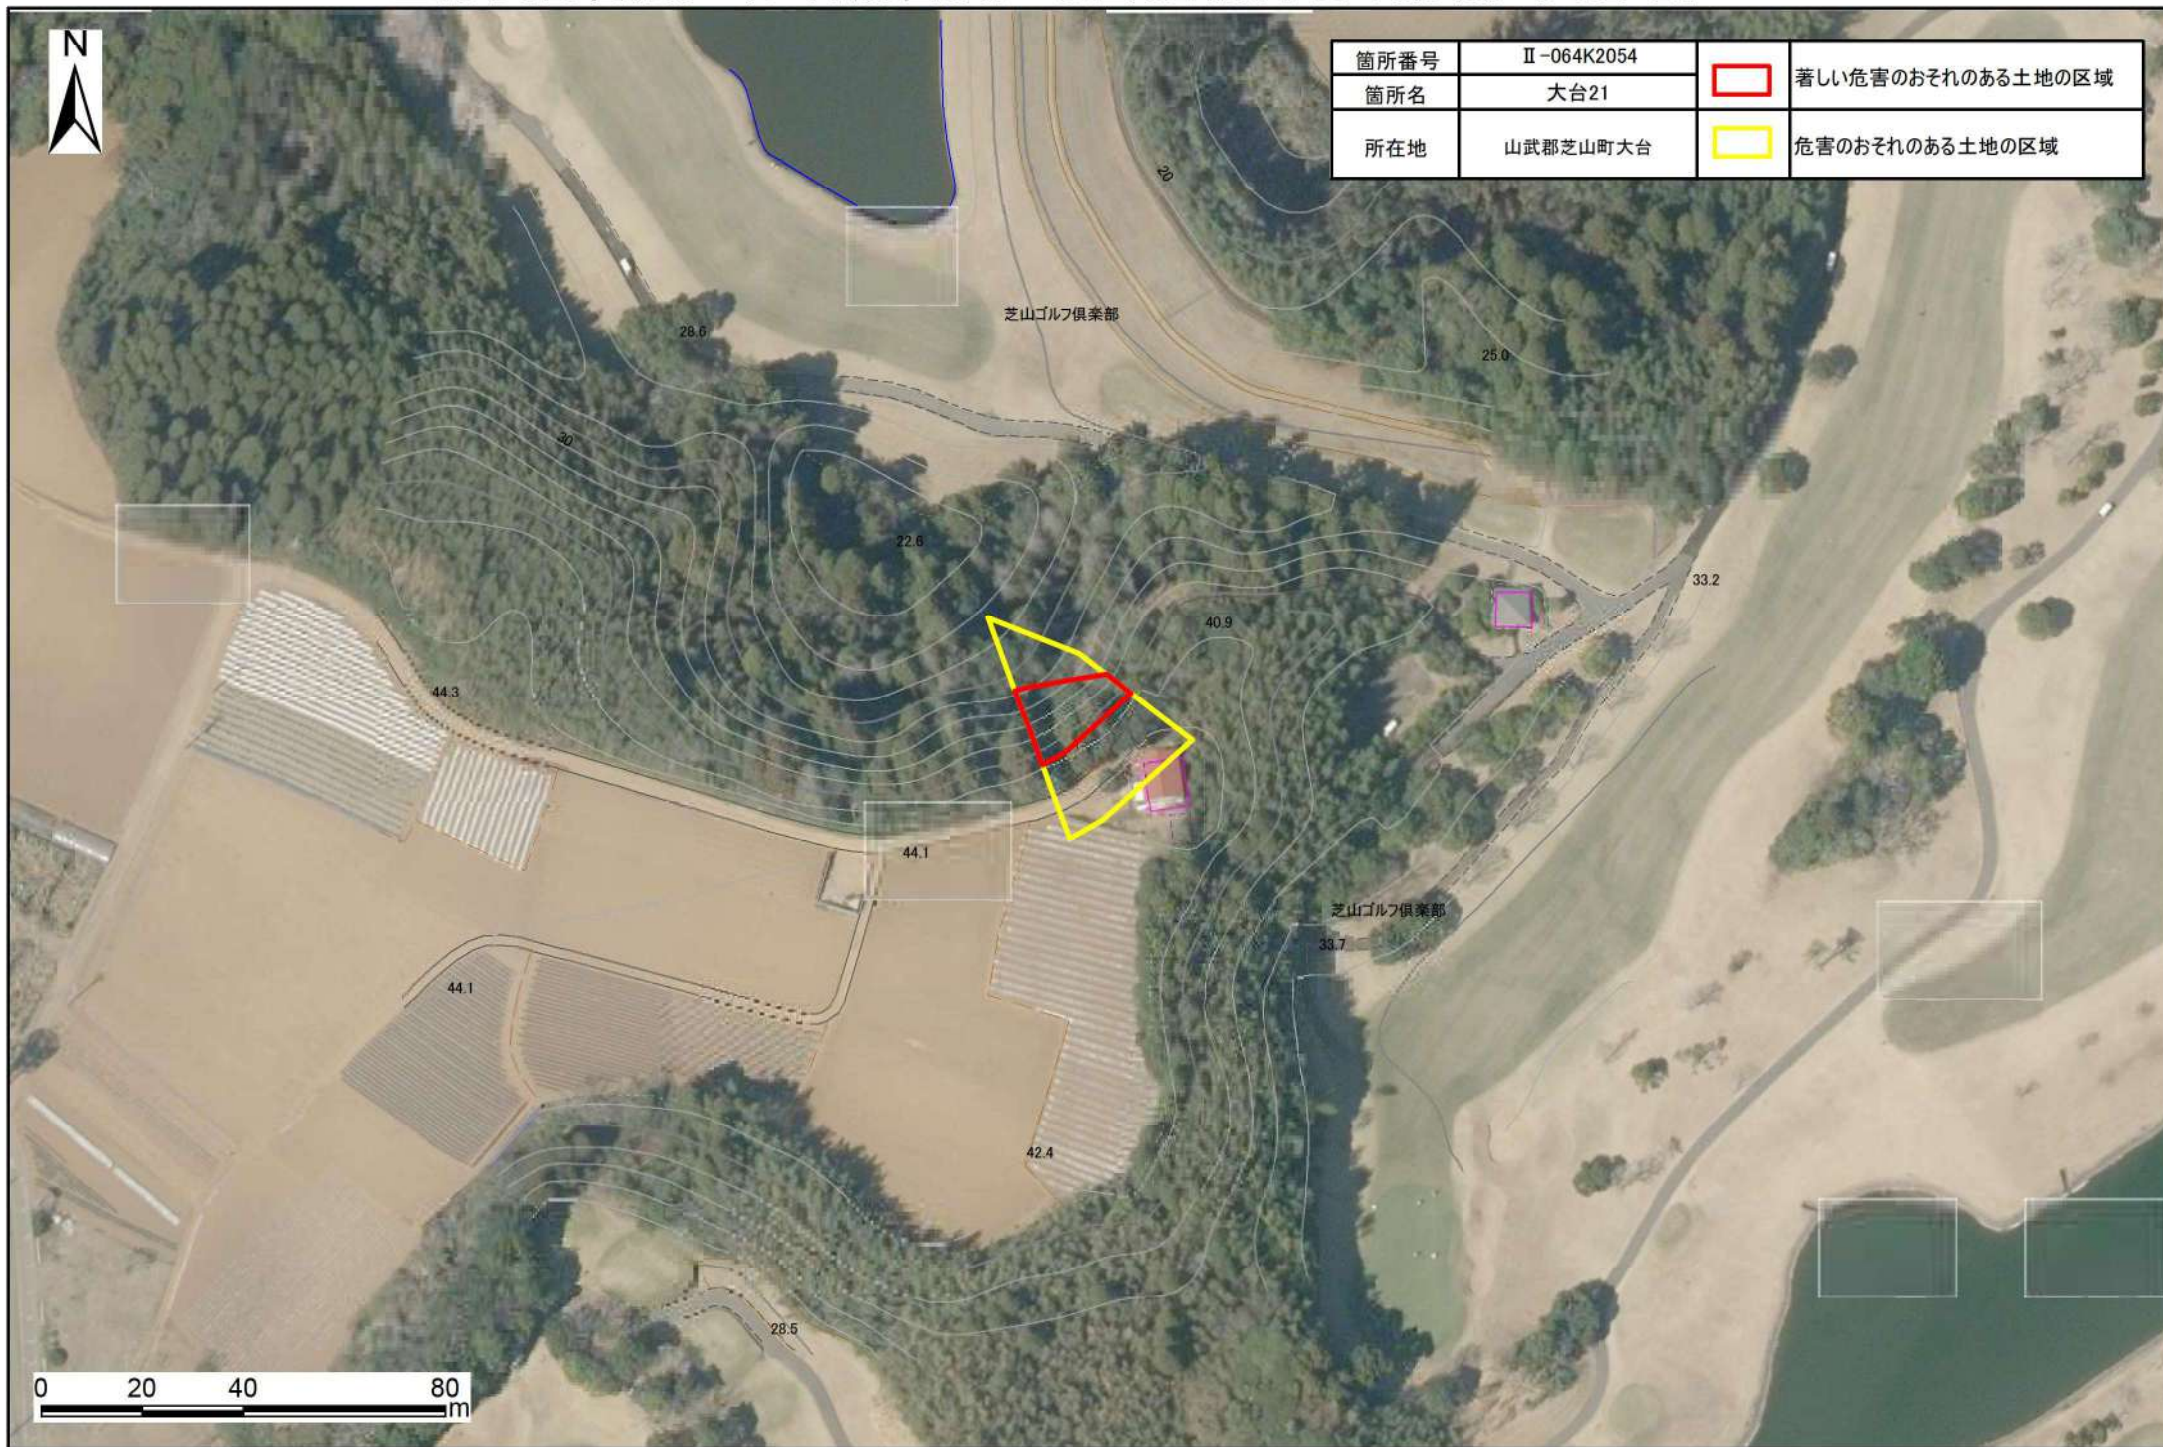

土砂災害警戒区域・特別警戒区域図(急傾斜地の崩壊) 大台地区

箇所番号	II-064K2054		著しい危害のおそれのある土地の区域
箇所名	大台21		
所在地	山武郡芝山町大台		危害のおそれのある土地の区域