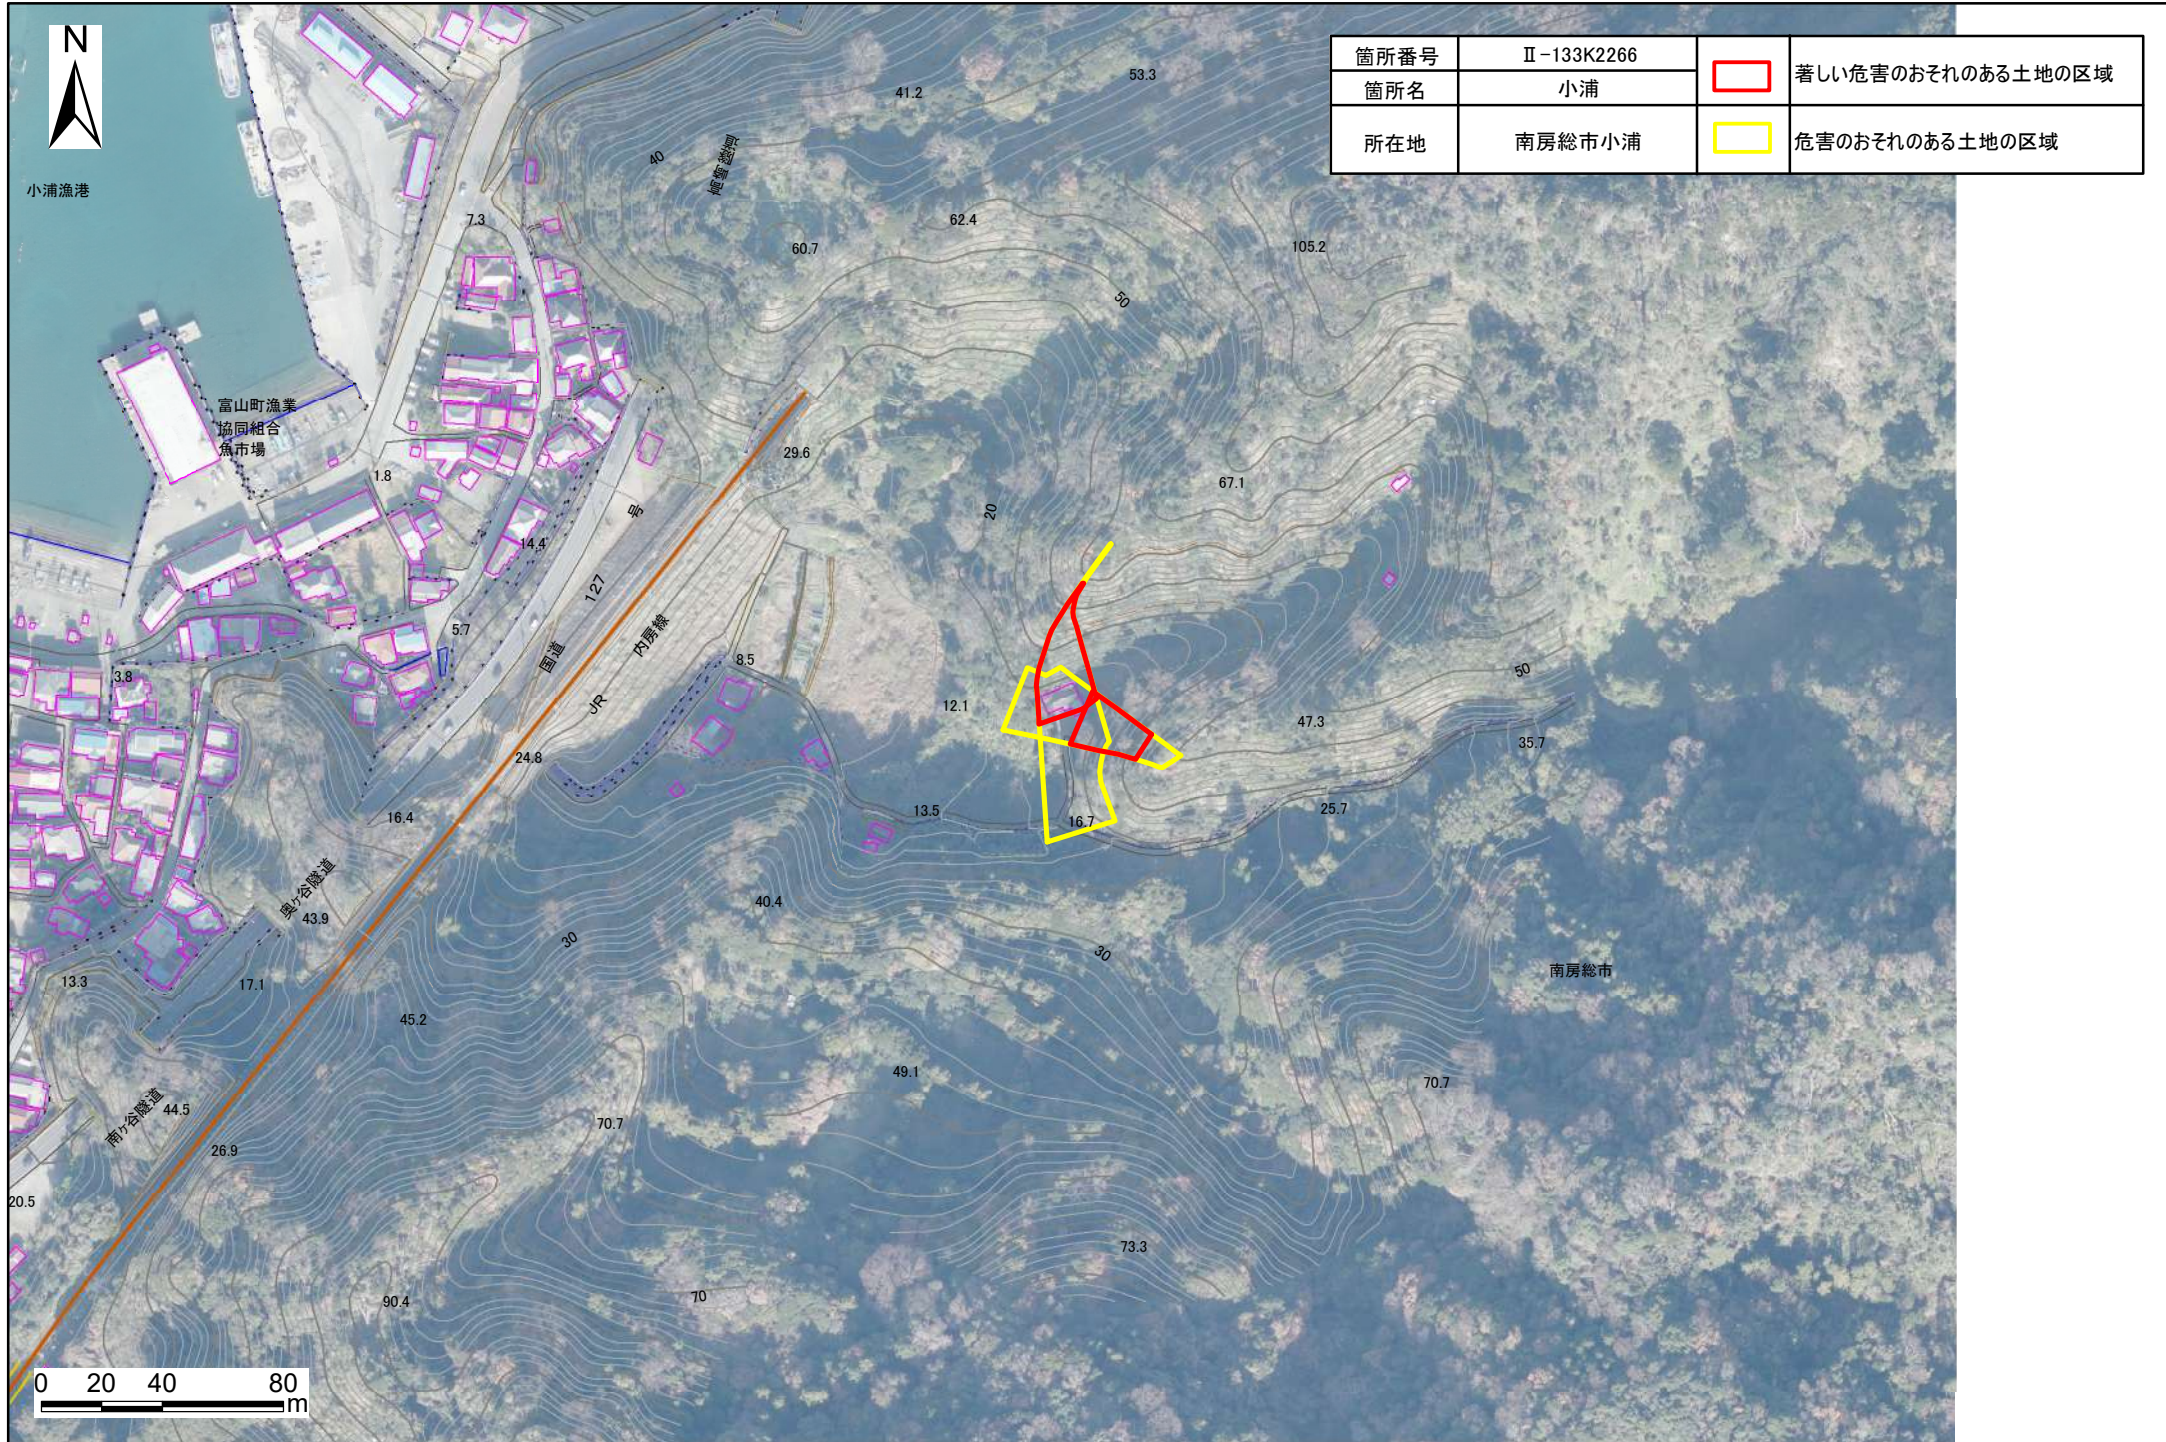

土砂災害警戒区域・特別警戒区域図(急傾斜地の崩壊) 小浦地区

小浦漁港

富山町漁業
協同組合
魚市場

箇所番号	II-133K2266		著しい危害のおそれのある土地の区域
箇所名	小浦		
所在地	南房総市小浦		危害のおそれのある土地の区域

南房総市