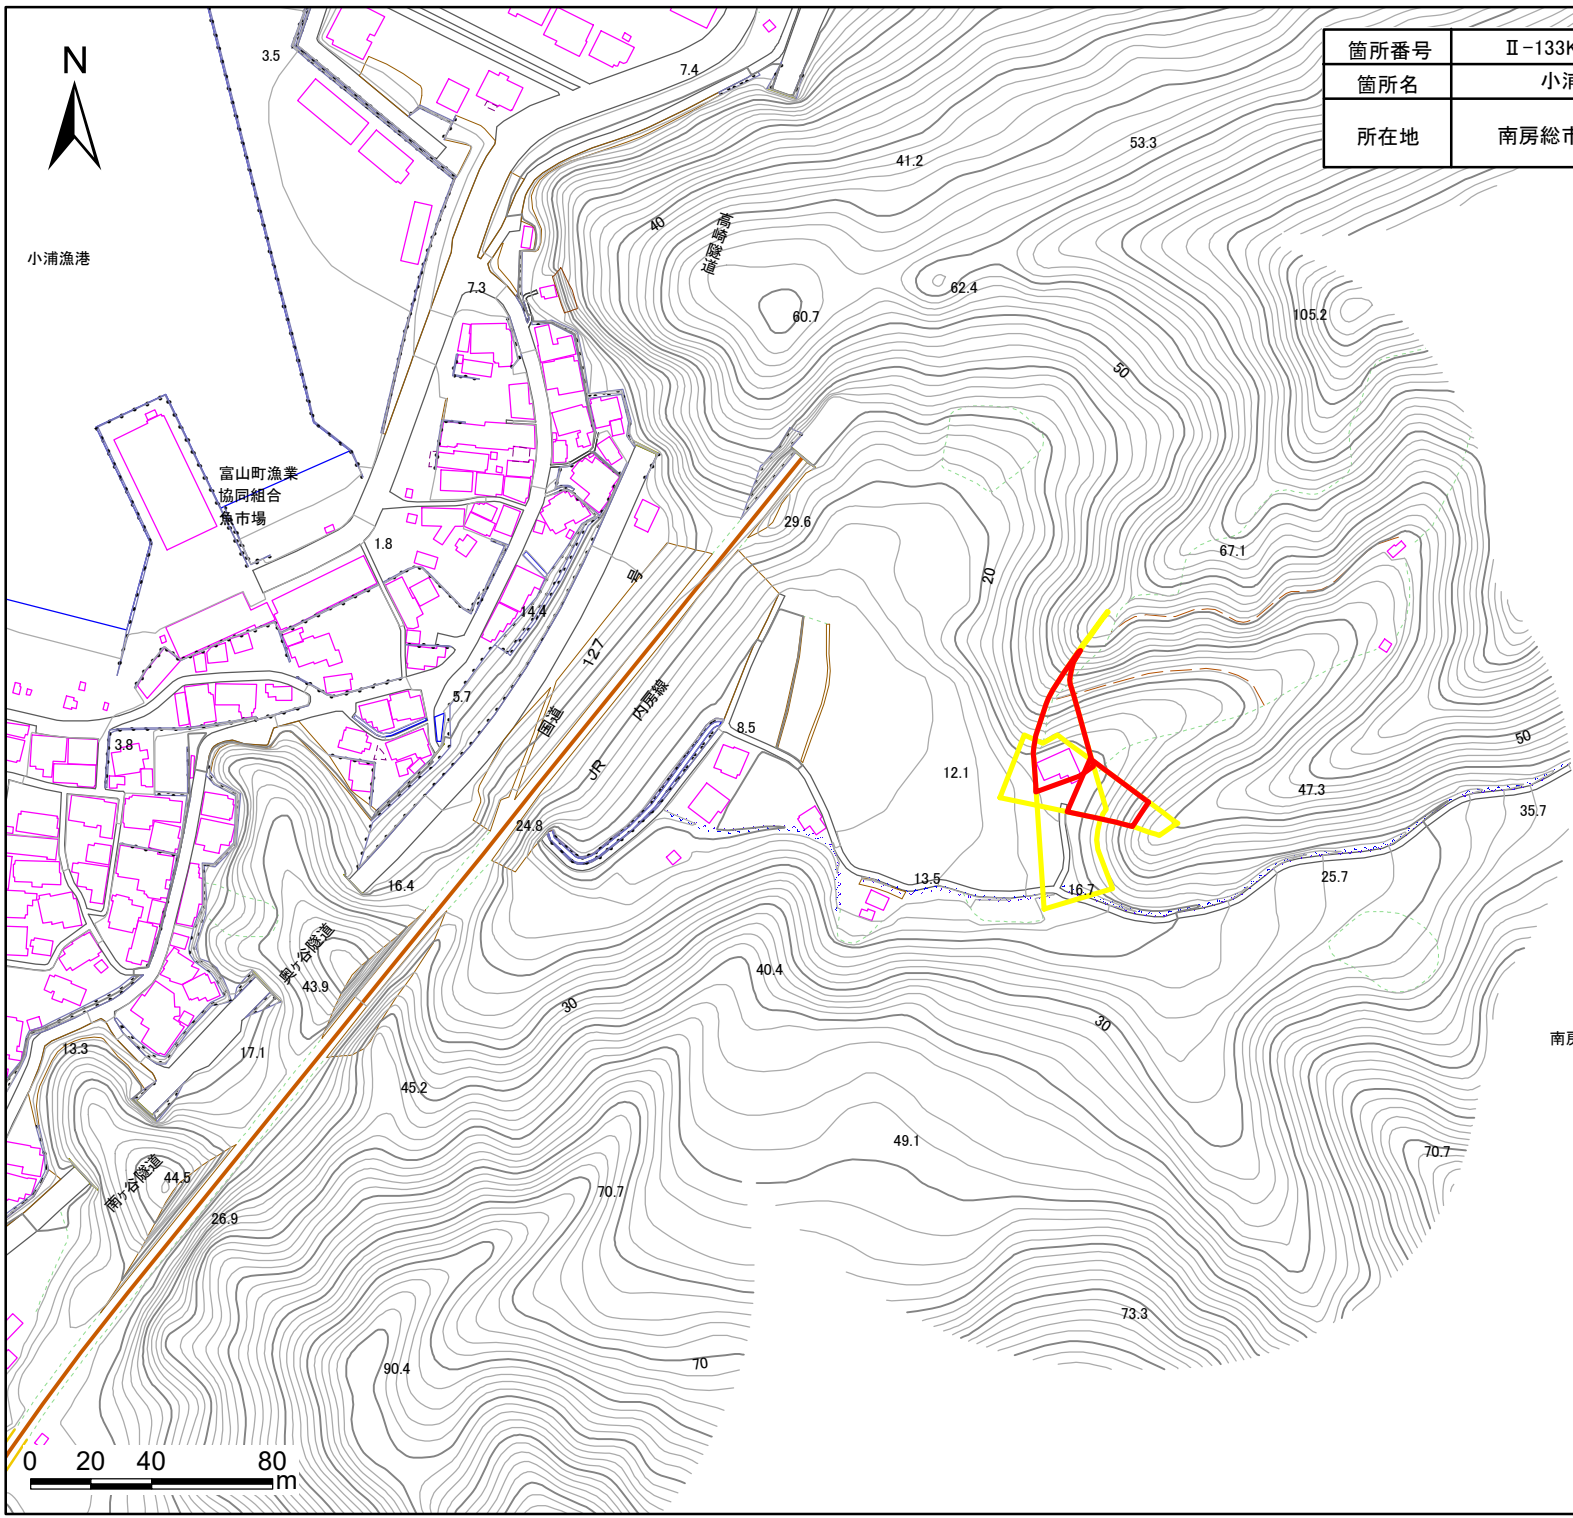

土砂災害警戒区域・特別警戒区域図(急傾斜地の崩壊) 小浦地区

小浦漁港

富山町漁業
協同組合
魚市場

箇所番号	II-133K2266		著しい危害のおそれのある土地の区域
箇所名	小浦		
所在地	南房総市小浦		危害のおそれのある土地の区域

南房総市