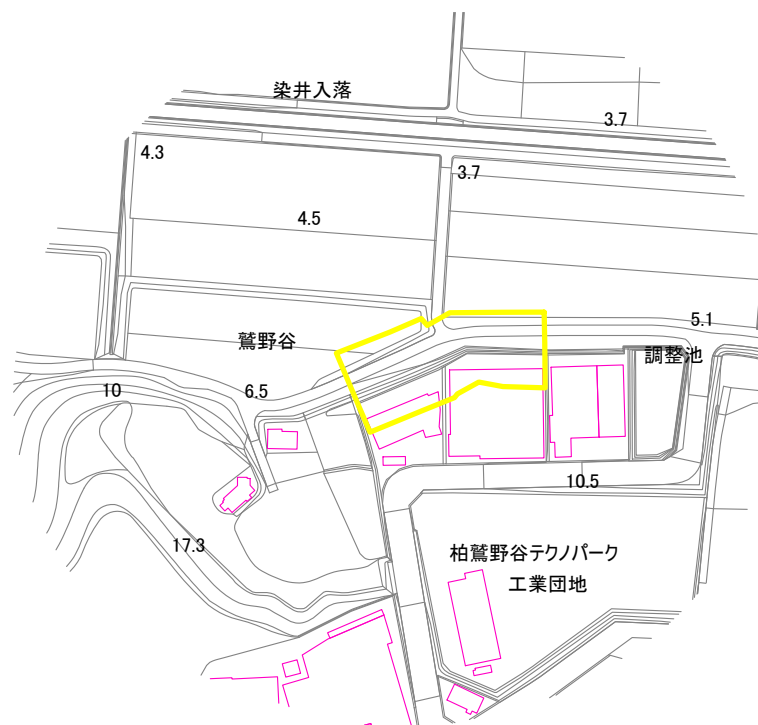

土砂災害警戒区域・特別警戒区域図(急傾斜地の崩壊) 鷲野谷地区

箇所番号	II-041K2140	 著しい危害のおそれのある土地の区域
箇所名	鷲野谷5	
所在地	柏市鷲野谷	 危害のおそれのある土地の区域

土砂災害警戒区域・特別警戒区域図(急傾斜地の崩壊) 鷲野谷地区