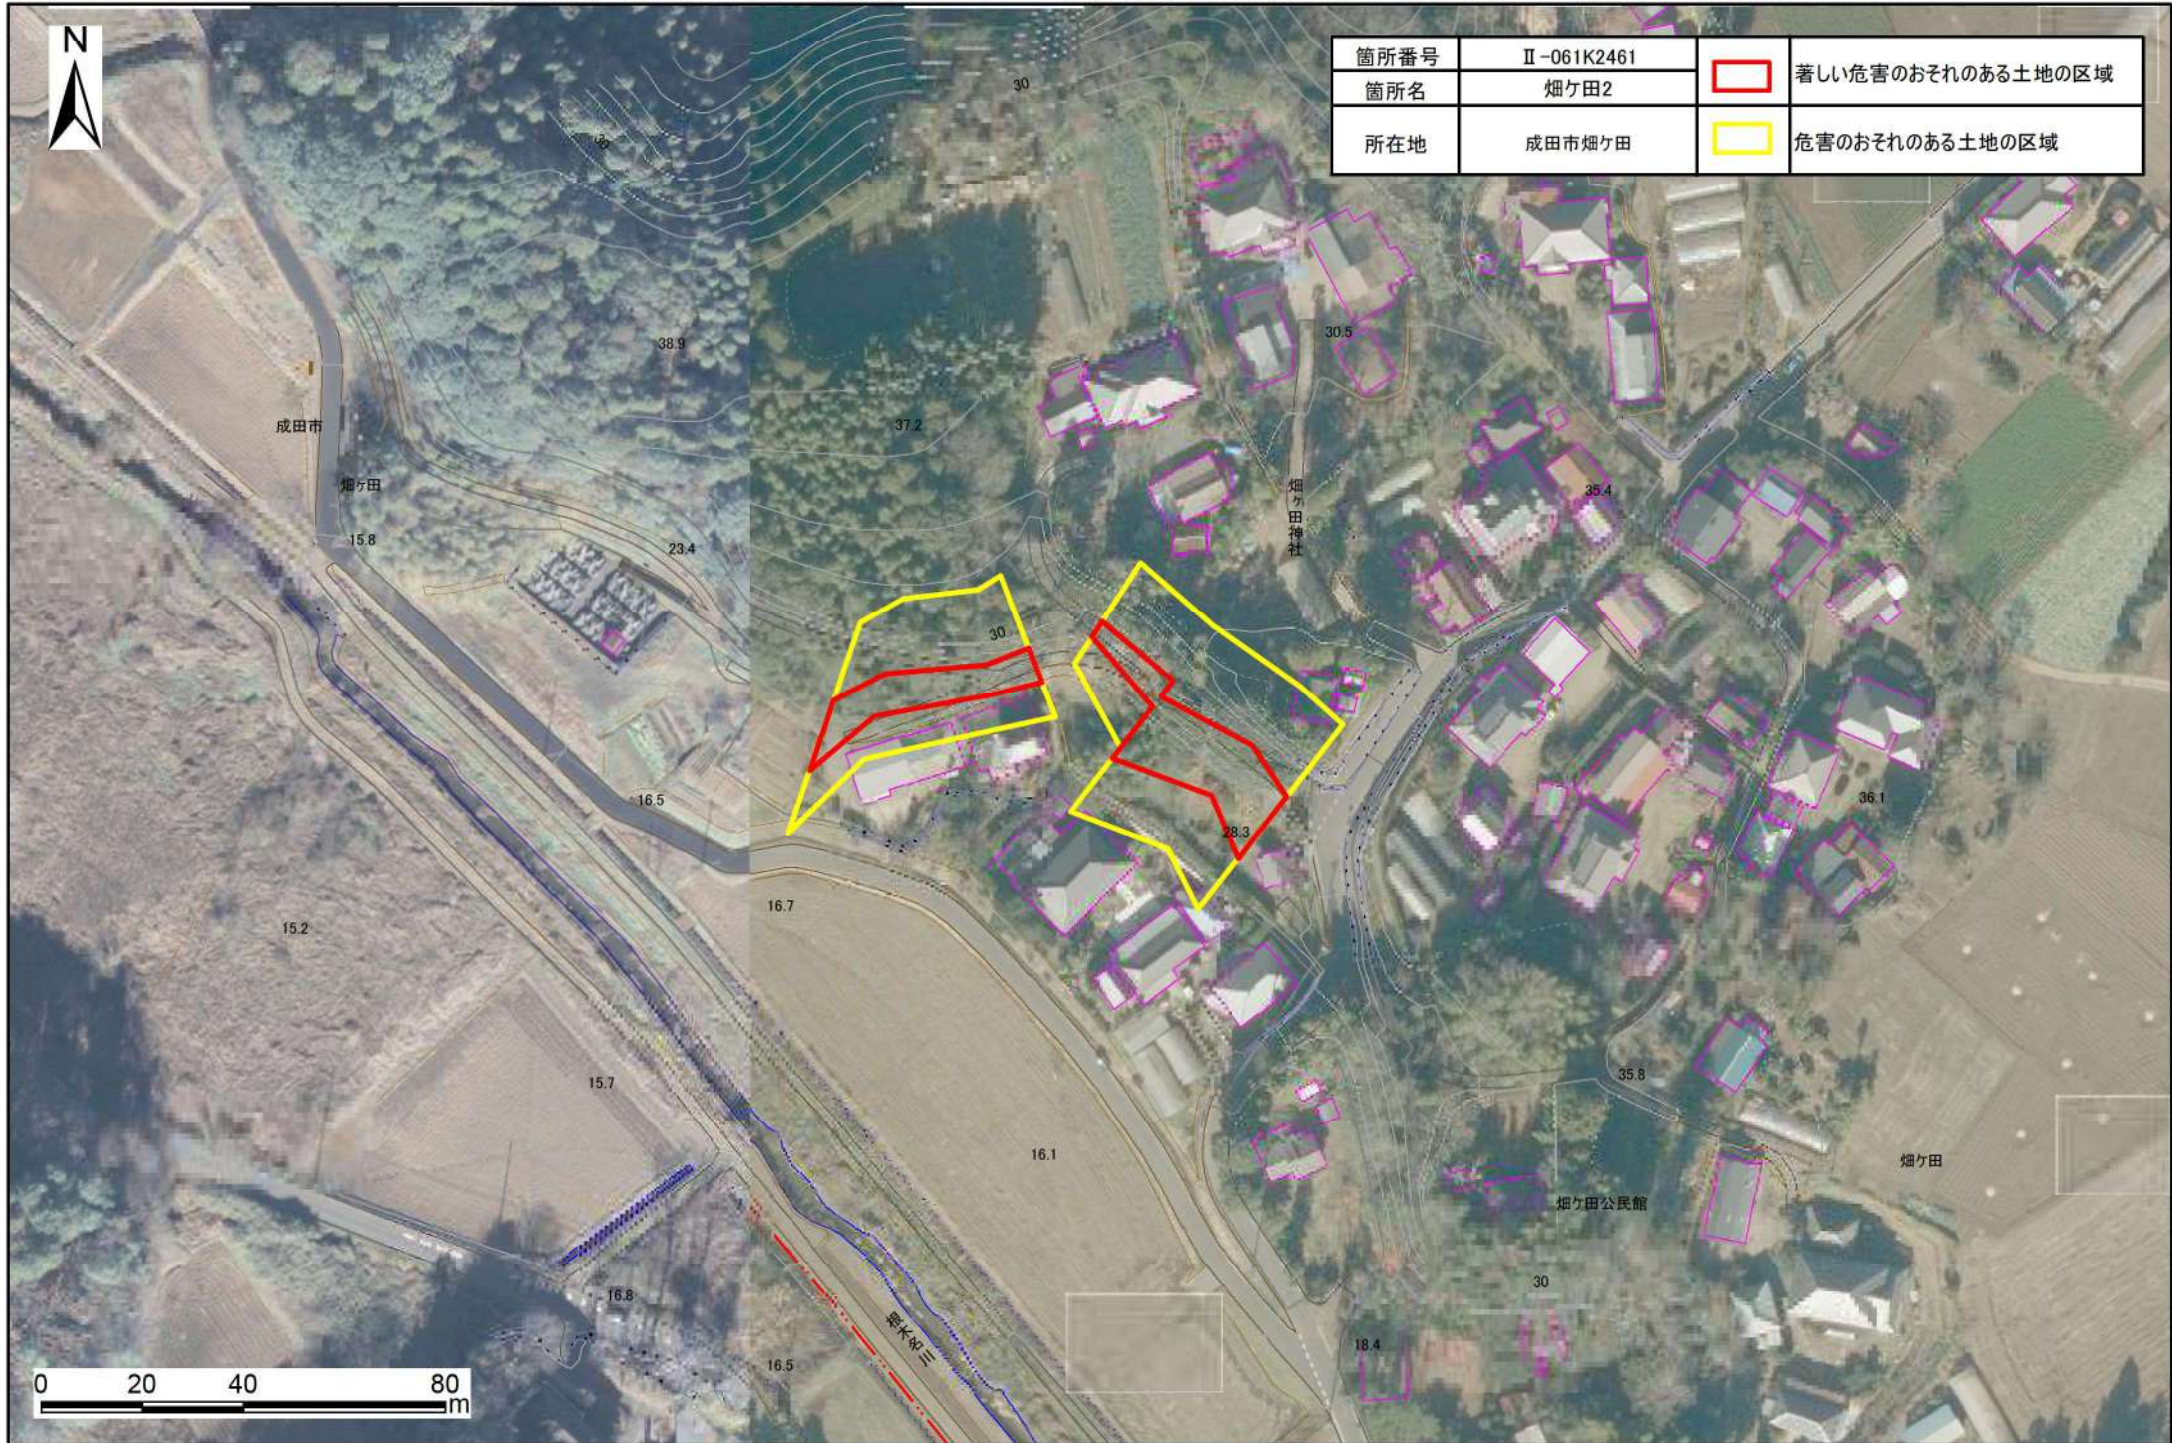

土砂災害警戒区域・特別警戒区域図(急傾斜地の崩壊) 畑ヶ田地区

箇所番号	Ⅱ-061K2461		著しい危害のおそれのある土地の区域
箇所名	畑ヶ田2		
所在地	成田市畑ヶ田		危害のおそれのある土地の区域

箇所番号	Ⅱ-061K2461		著しい危害のおそれのある土地の区域
箇所名	畑ヶ田2		
所在地	成田市畑ヶ田		危害のおそれのある土地の区域