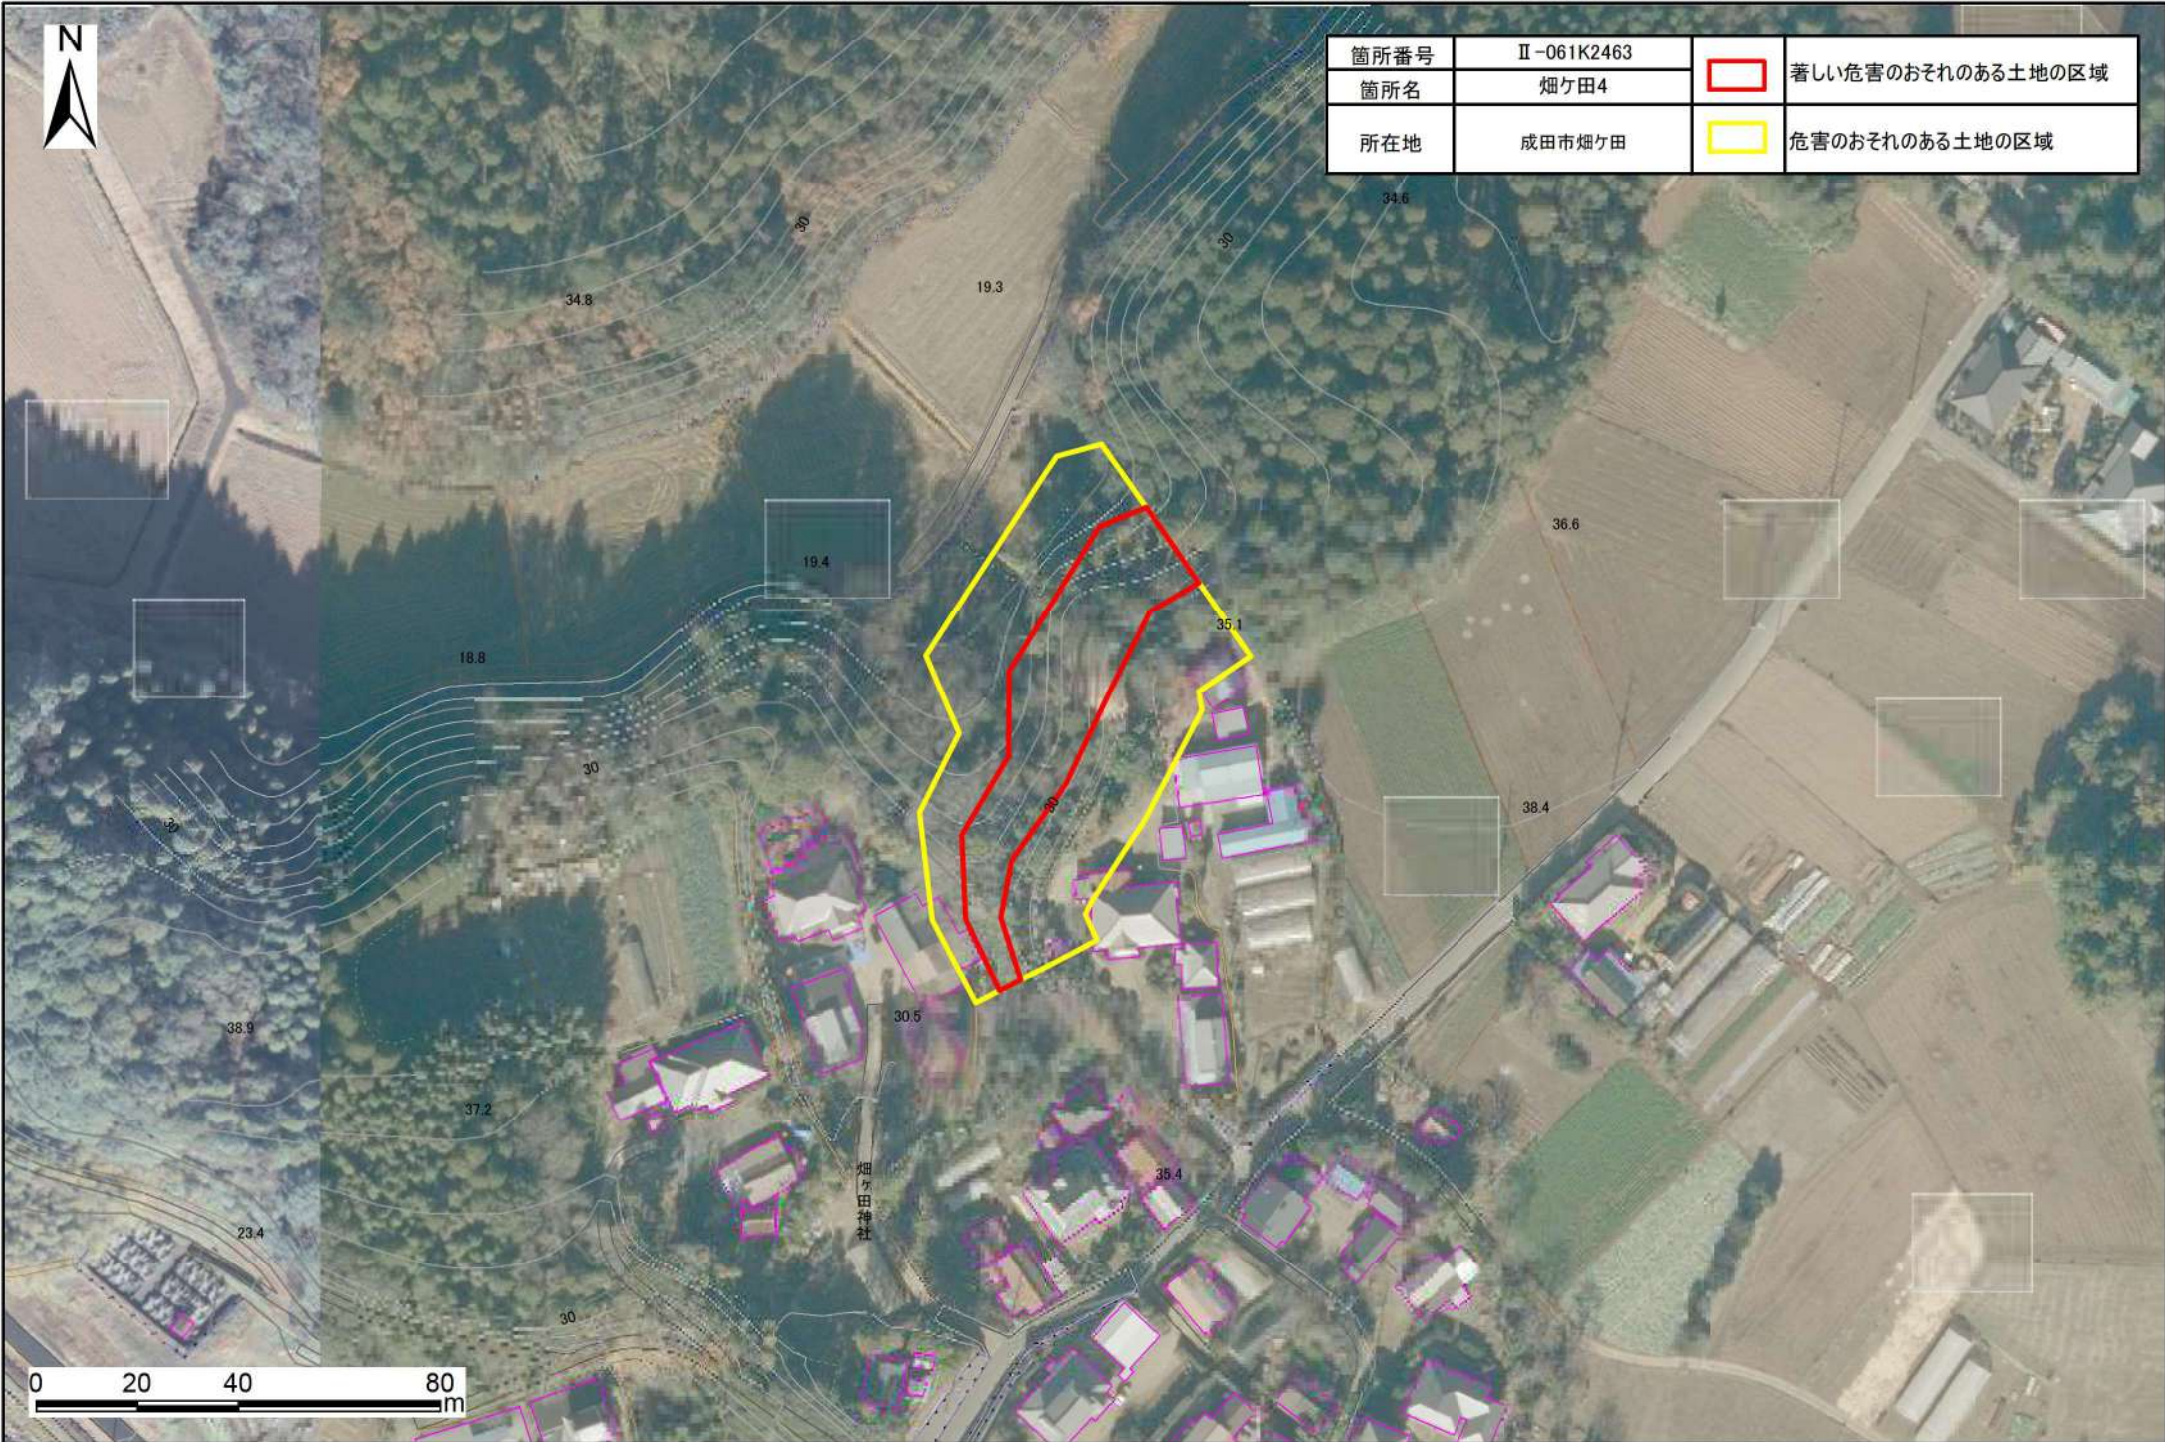

土砂災害警戒区域・特別警戒区域図(急傾斜地の崩壊) 畑ヶ田地区

箇所番号	Ⅱ-061K2463	 著しい危害のおそれのある土地の区域
箇所名	畑ヶ田4	
所在地	成田市畑ヶ田	 危害のおそれのある土地の区域