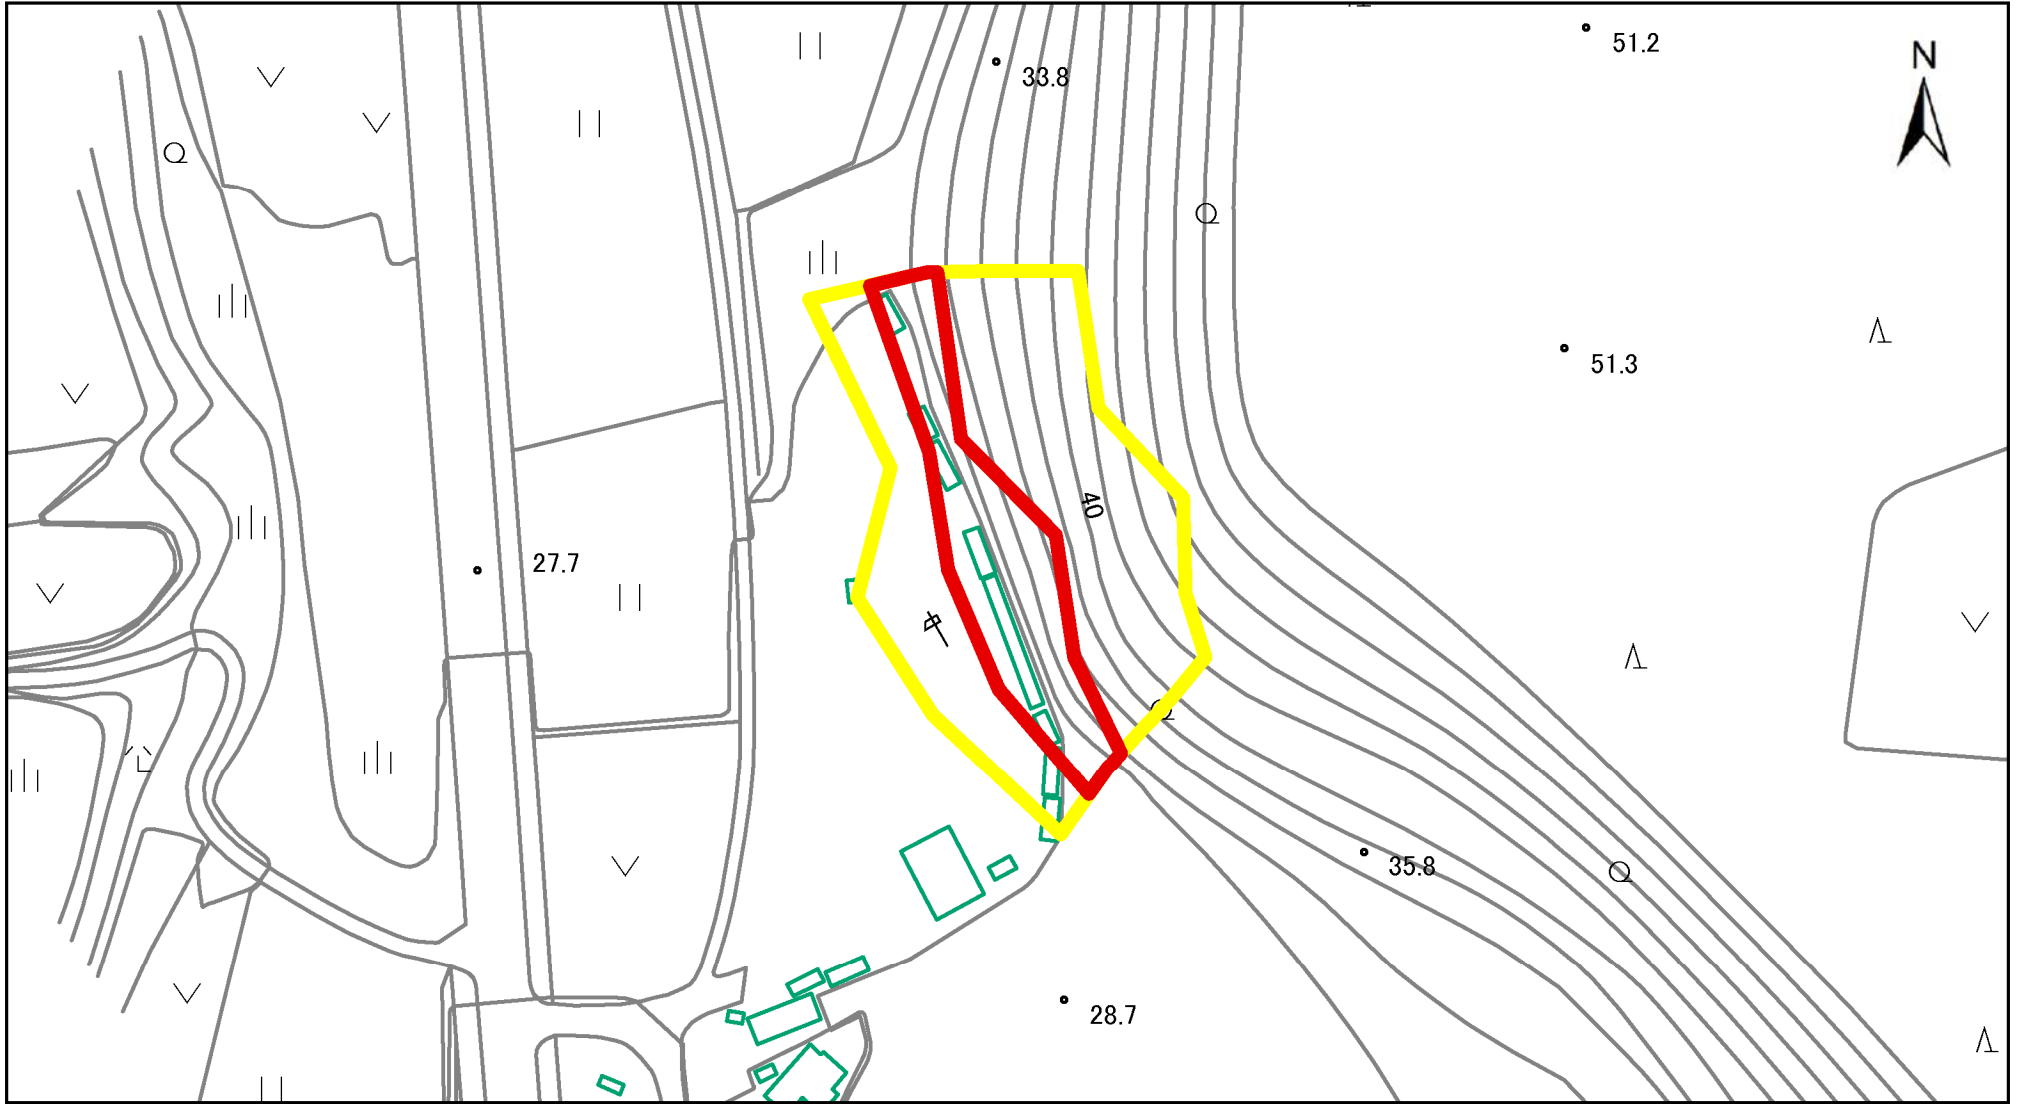

箇所番号	II-151K2225	 著しい危害のおそれのある土地の区域
箇所名	高坂4	
所在地	市原市高坂	 危害のおそれのある土地の区域

0 25 50 100 m

箇所番号	II-151K2225	 著しい危害のおそれのある土地の区域
箇所名	高坂4	
所在地	市原市高坂	 危害のおそれのある土地の区域

0 25 50 100 m