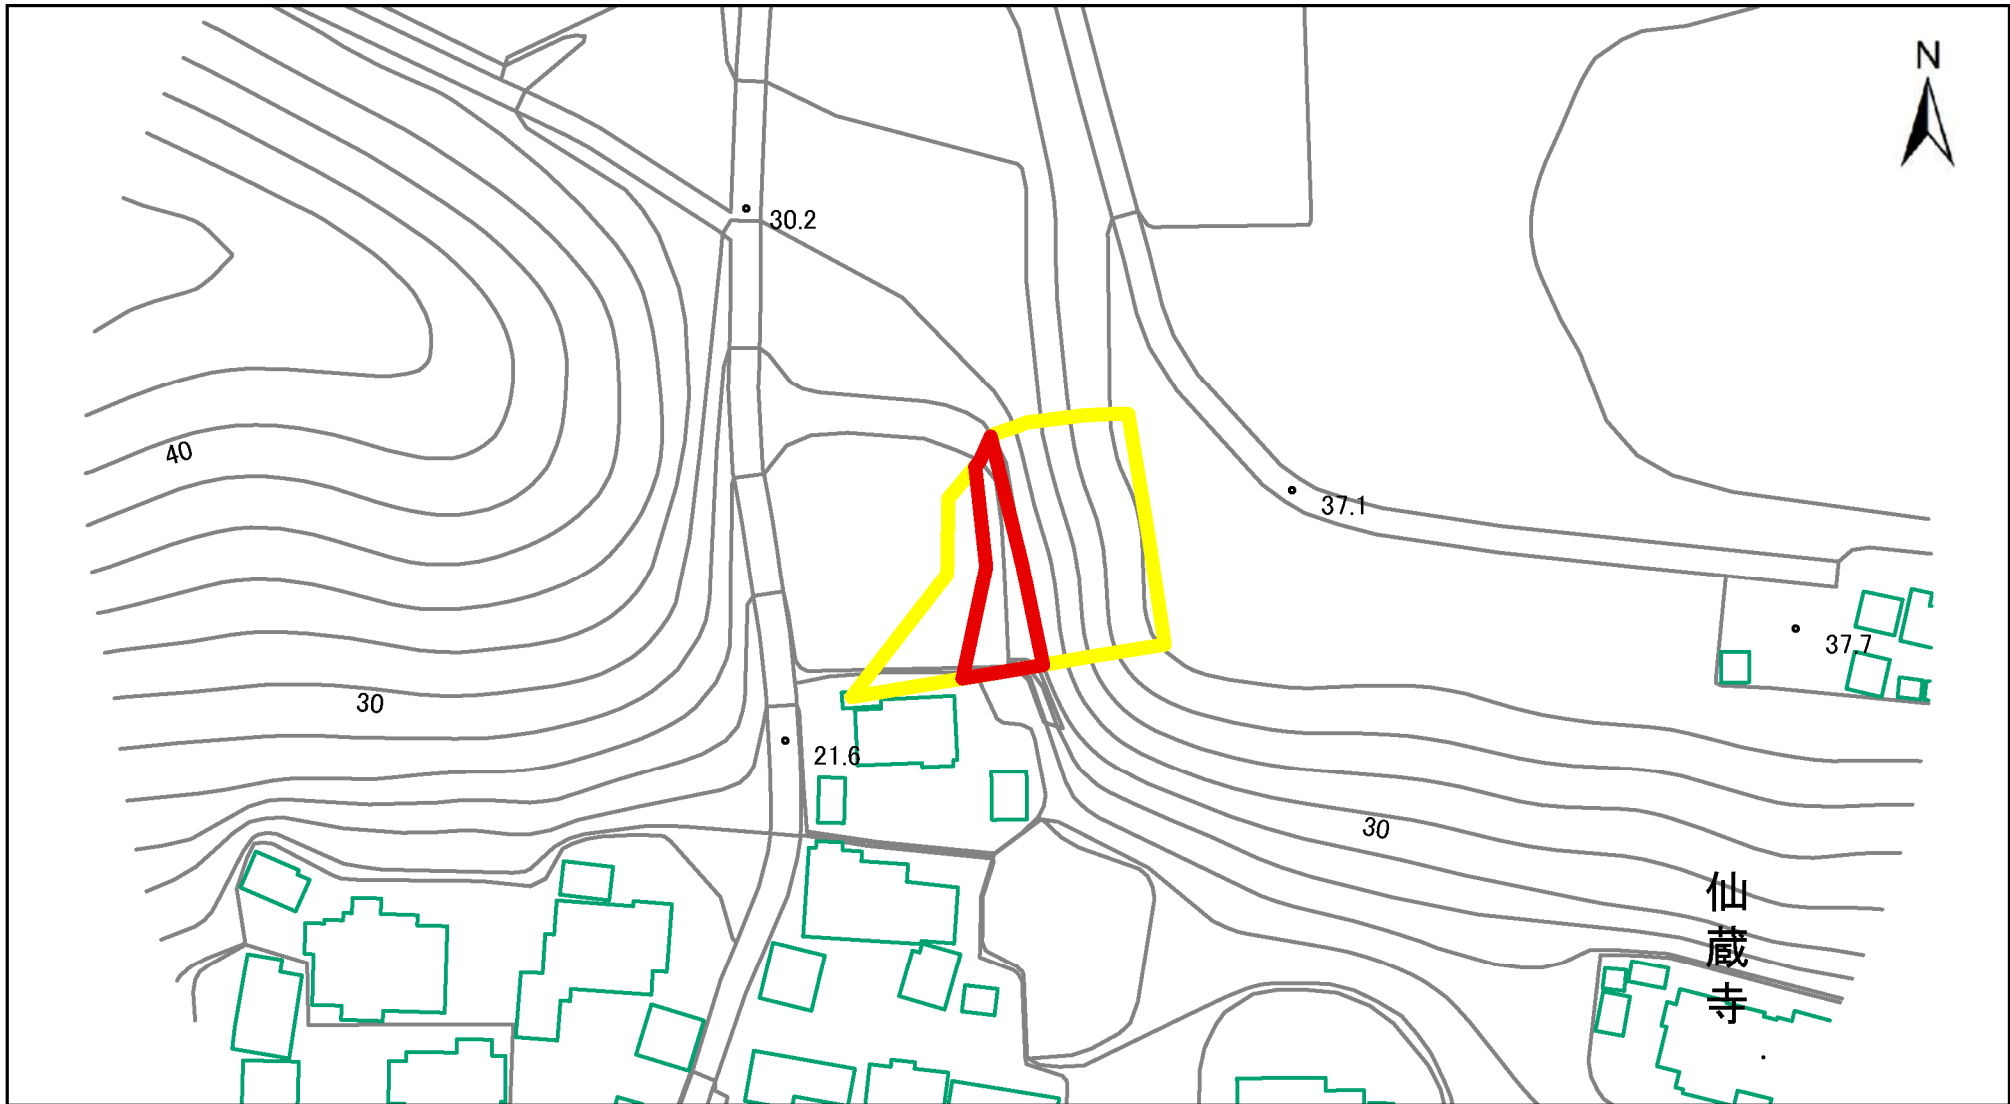

箇所番号	II-151K2252	 著しい危害のおそれのある土地の区域
箇所名	山倉9	
所在地	市原市山倉	 危害のおそれのある土地の区域

箇所番号	II-151K2252	 著しい危害のおそれのある土地の区域
箇所名	山倉9	
所在地	市原市山倉	 危害のおそれのある土地の区域