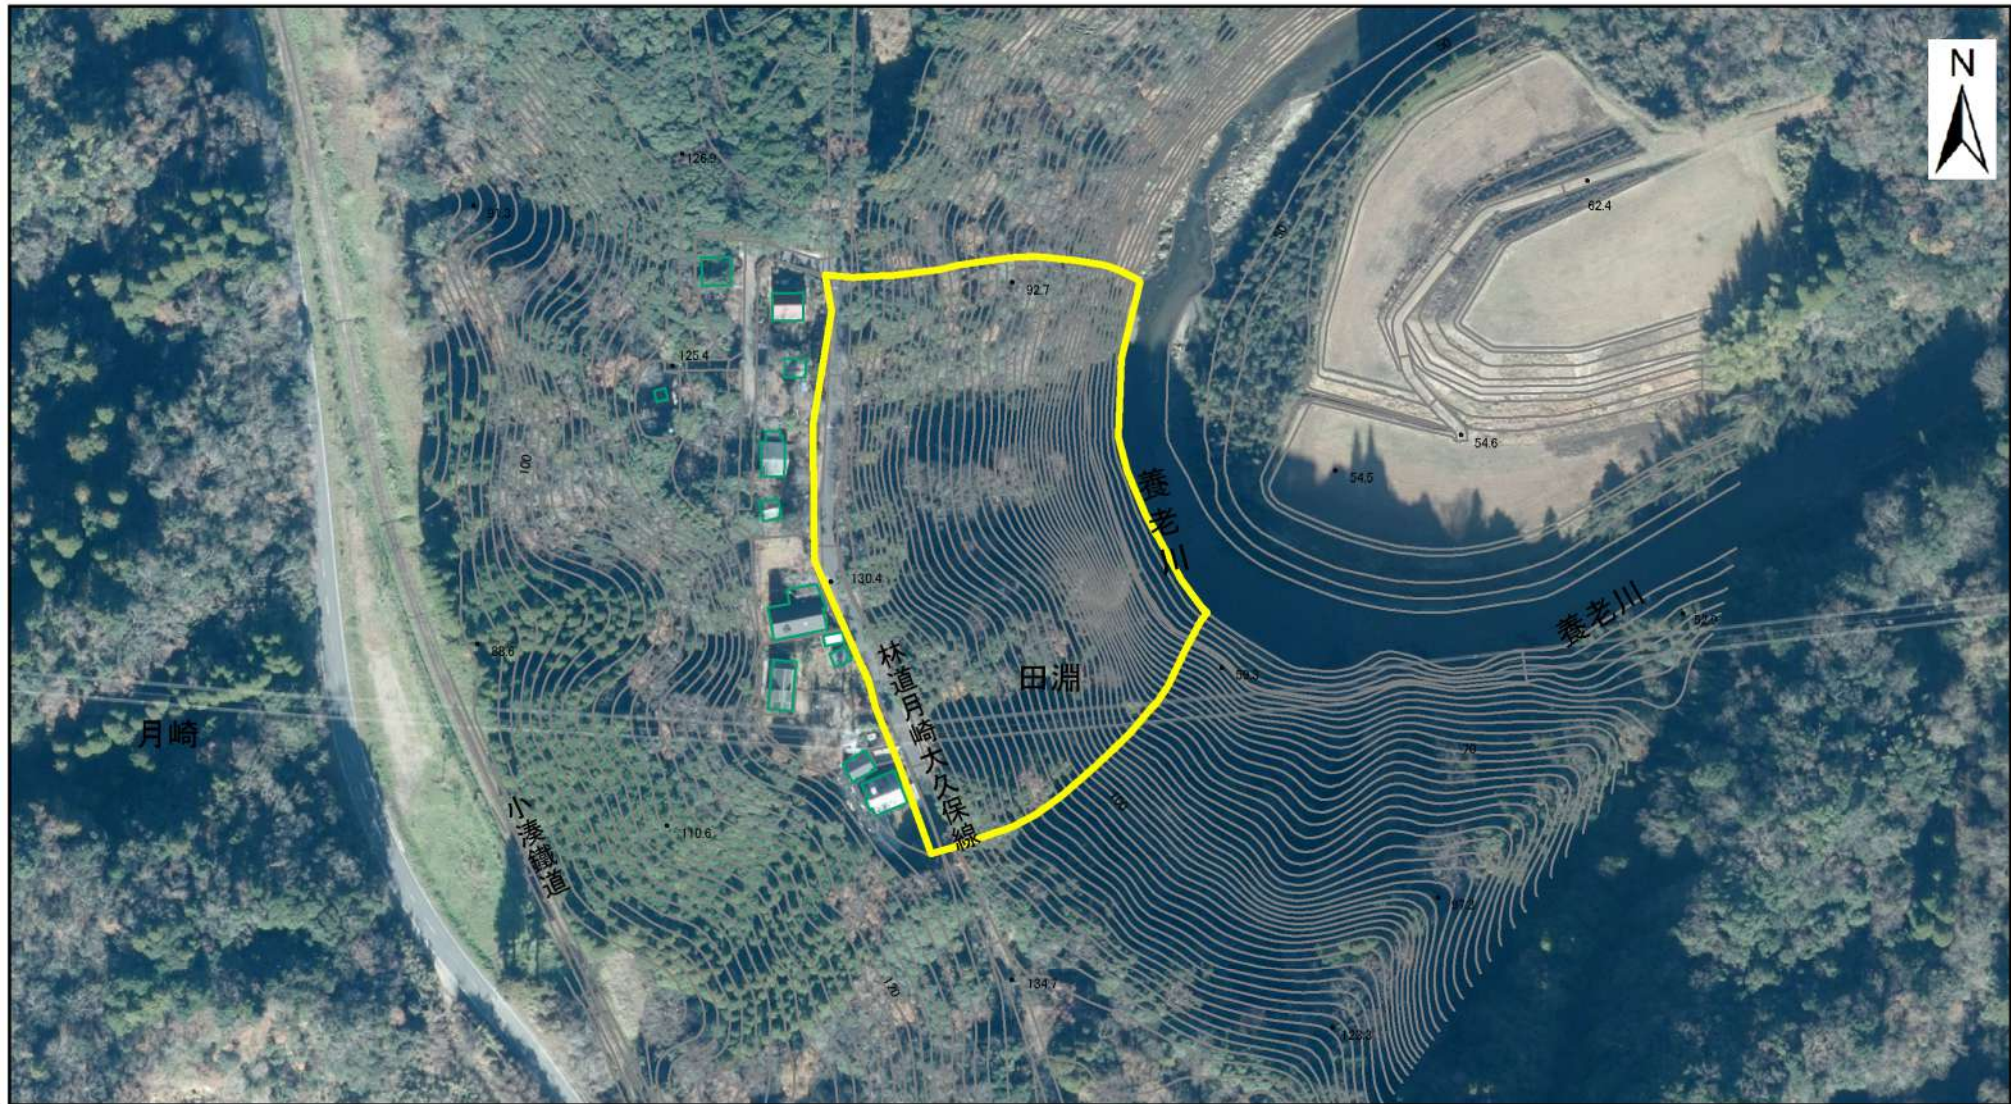

箇所番号	II-151K2546	 著しい危害のおそれのある土地の区域
箇所名	田淵21	
所在地	市原市田淵、月崎	 危害のおそれのある土地の区域

箇所番号	II-151K2546	 著しい危害のおそれのある土地の区域
箇所名	田淵21	
所在地	市原市田淵、月崎	 危害のおそれのある土地の区域

0 25 50 100
m