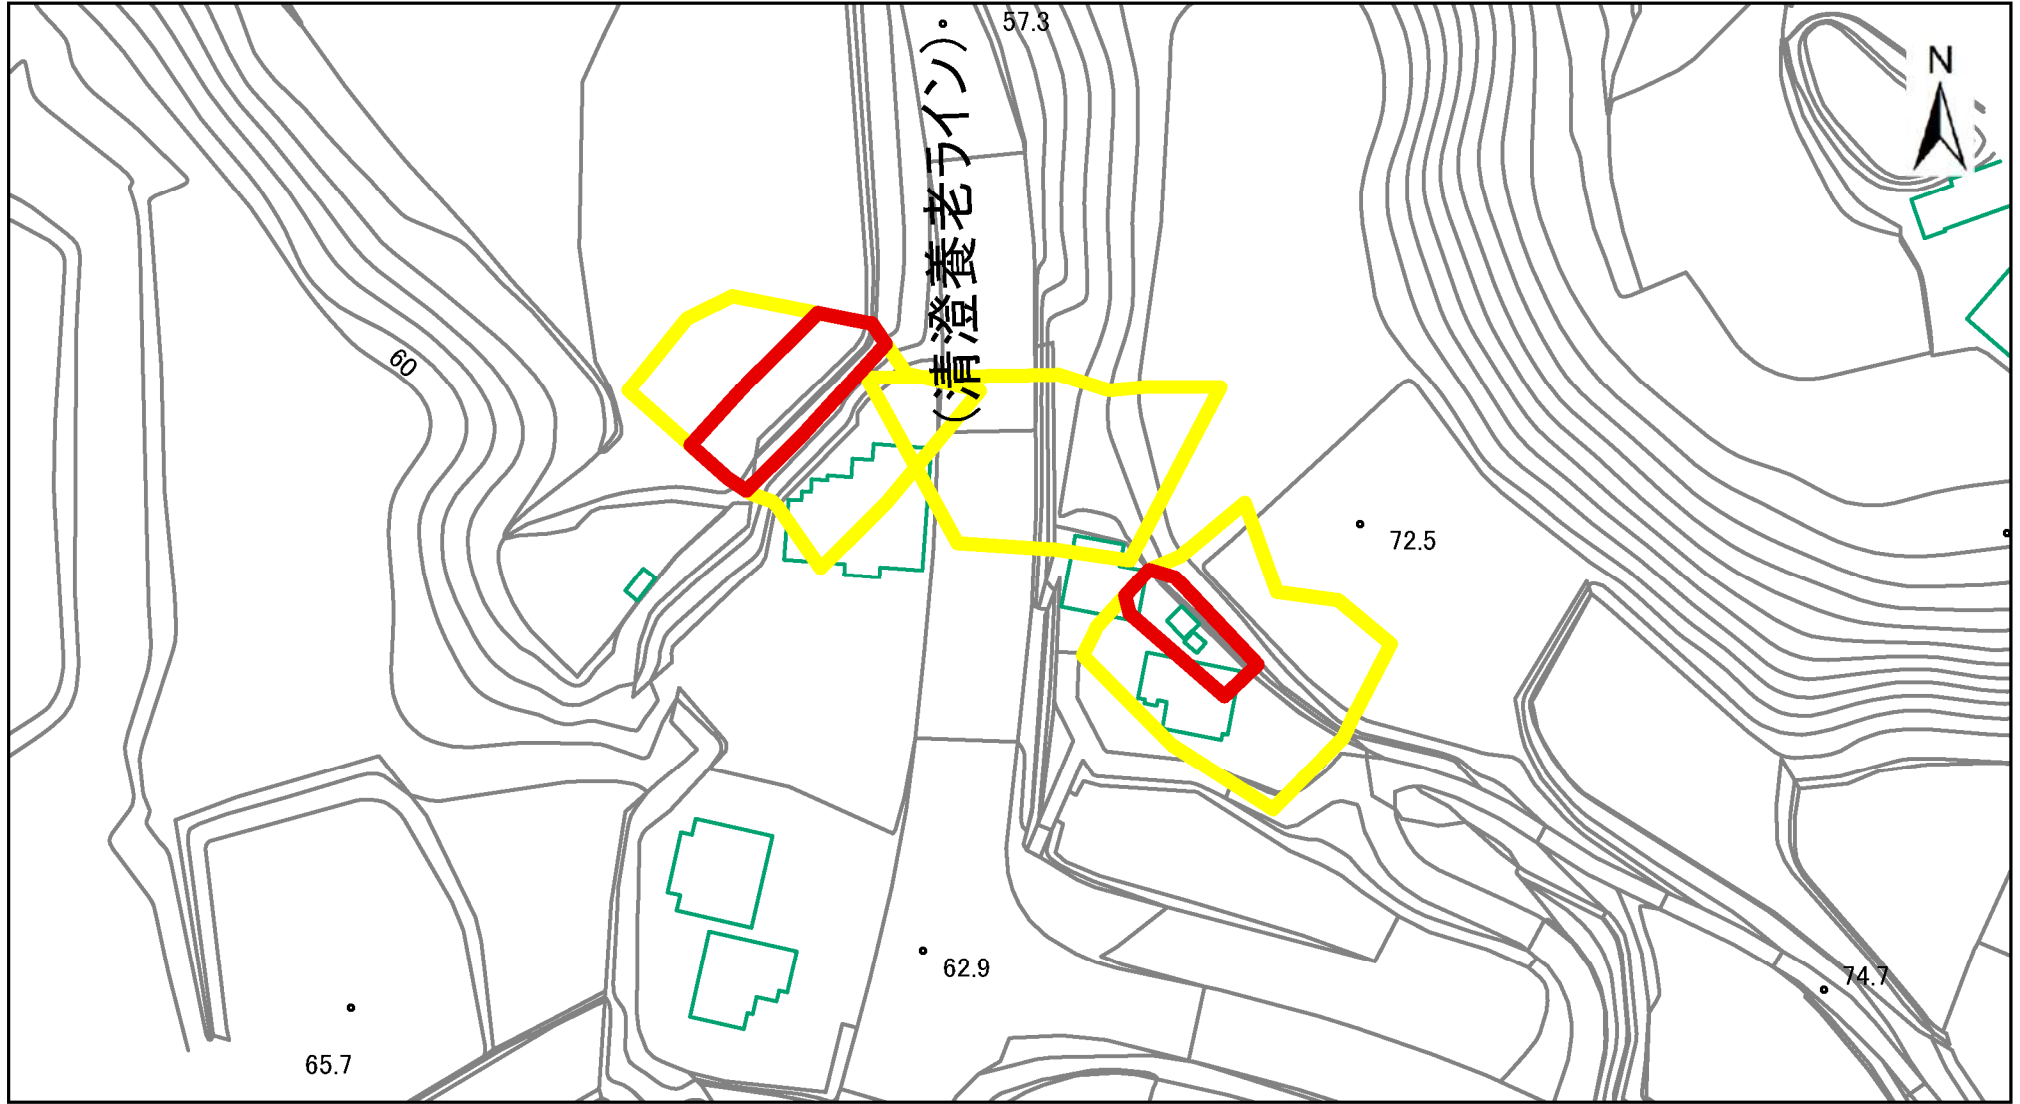

箇所番号	II-151K2574	 著しい危害のおそれのある土地の区域
箇所名	徳氏8	
所在地	市原市徳氏	 危害のおそれのある土地の区域

箇所番号	II-151K2574	 著しい危害のおそれのある土地の区域
箇所名	徳氏8	
所在地	市原市徳氏	 危害のおそれのある土地の区域