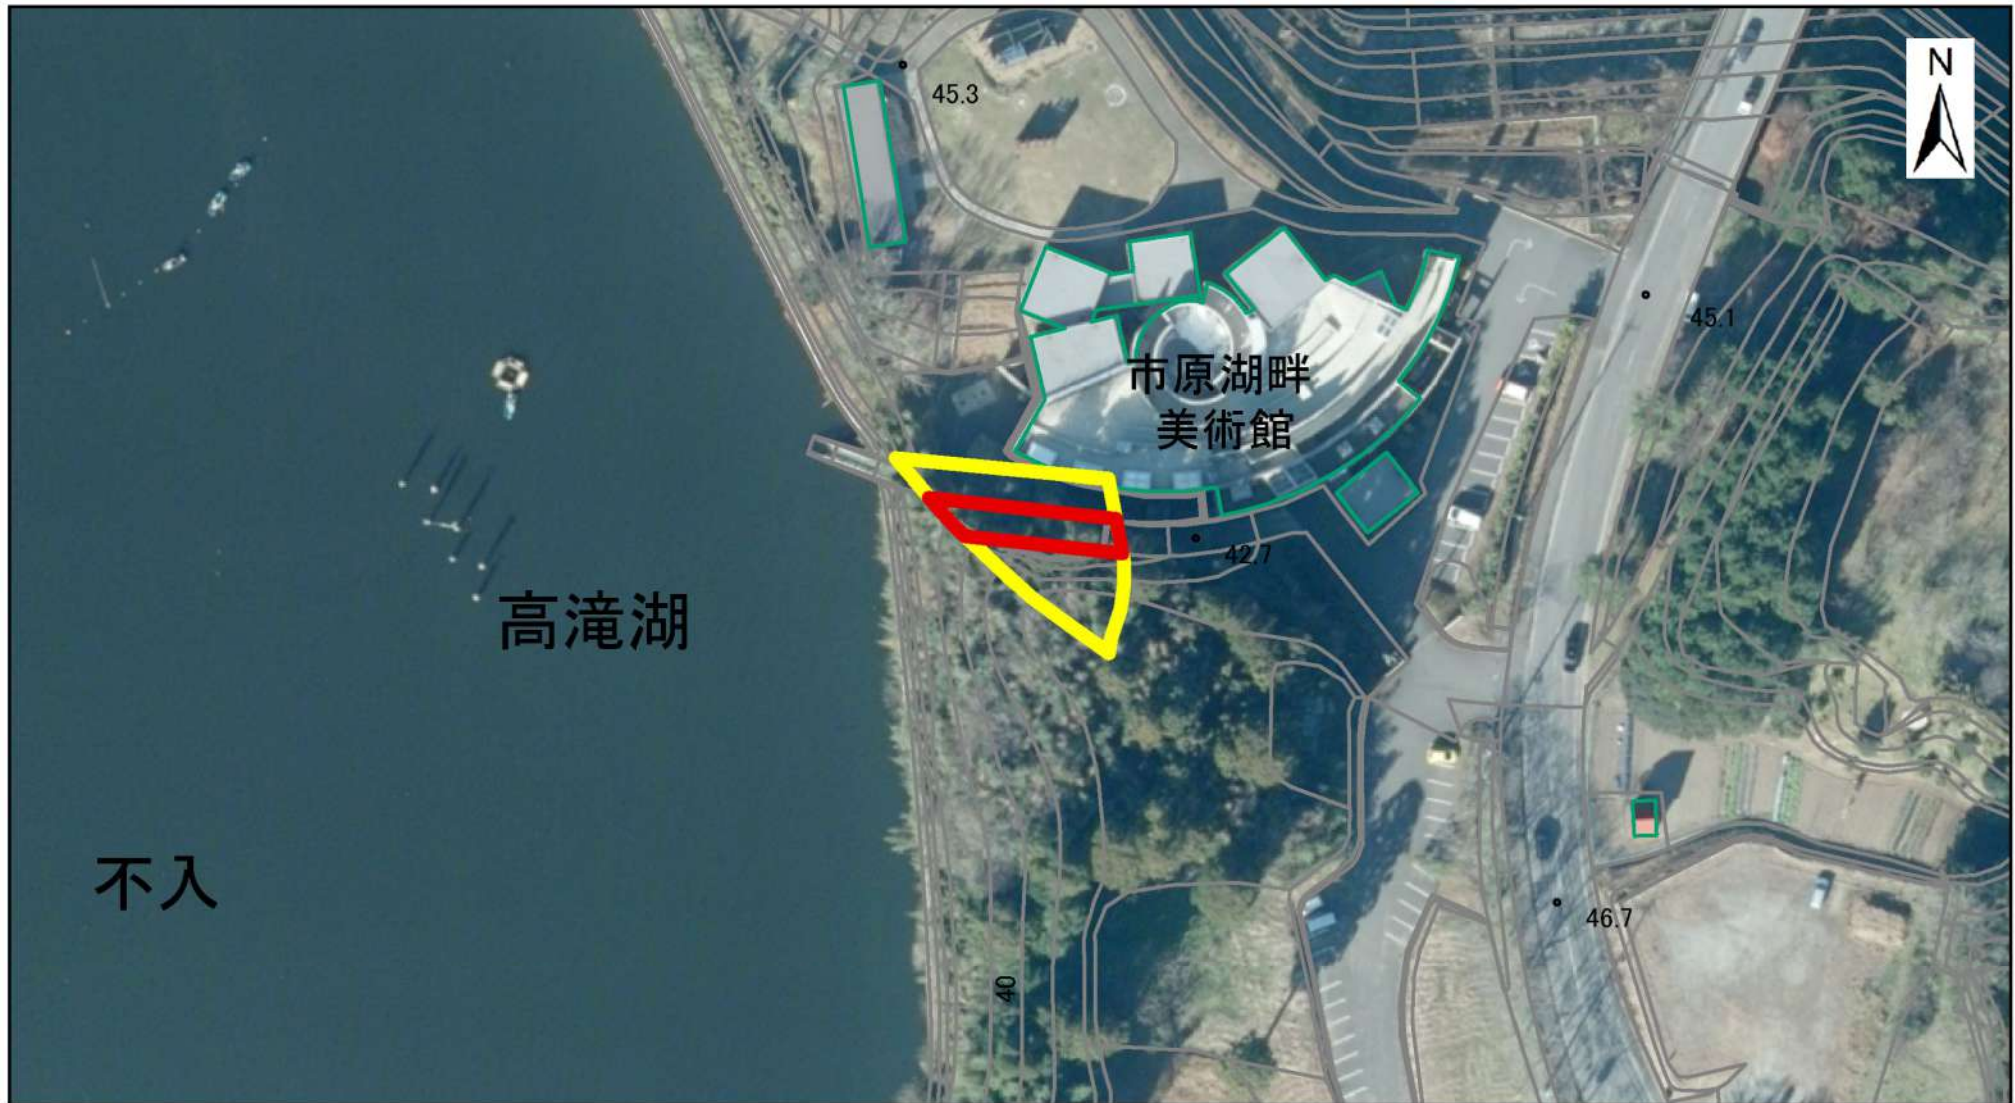

箇所番号	II-151K2629	 著しい危害のおそれのある土地の区域
箇所名	不入5	
所在地	市原市不入	 危害のおそれのある土地の区域

箇所番号	II-151K2629	 著しい危害のおそれのある土地の区域
箇所名	不入5	
所在地	市原市不入	 危害のおそれのある土地の区域

不入

高滝湖

市原湖畔  
美術館