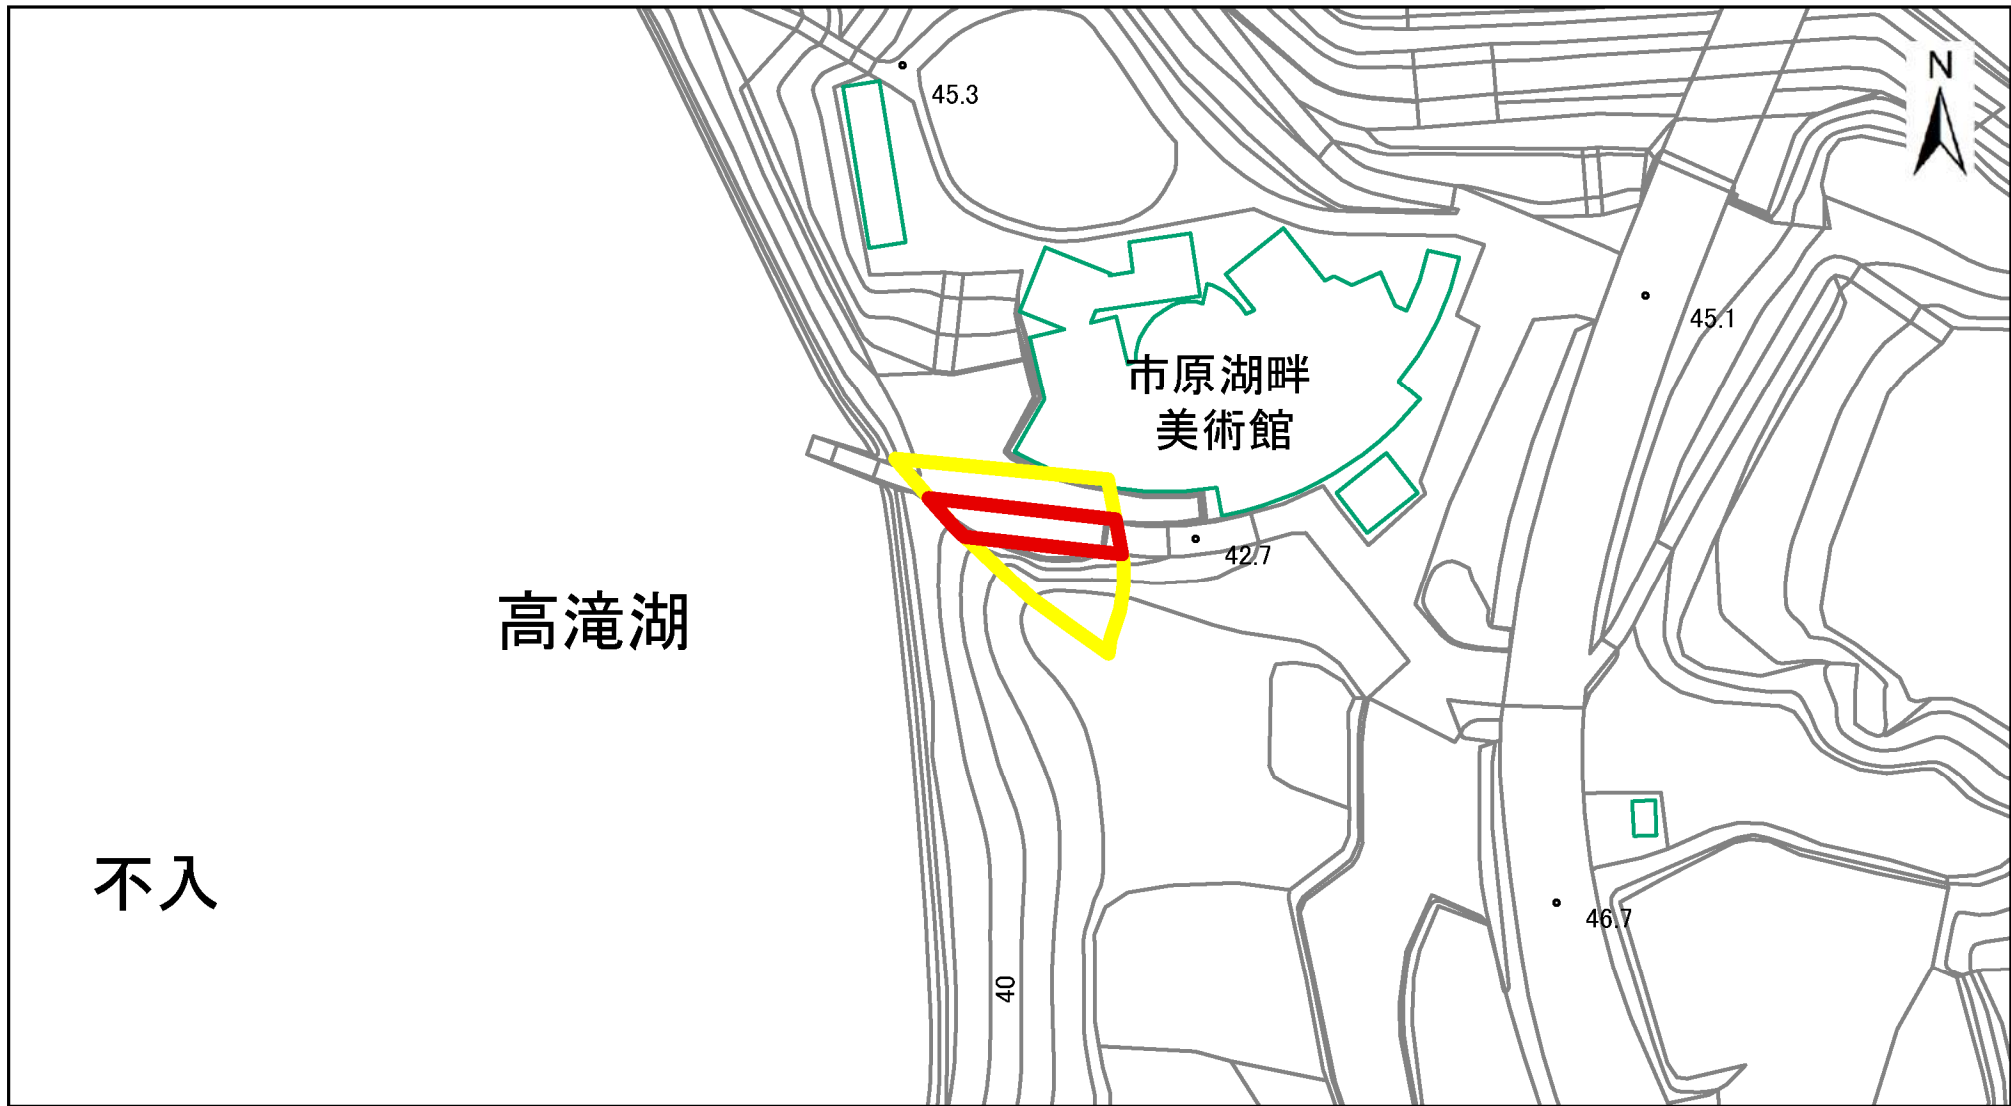

箇所番号	II-151K2629	 著しい危害のおそれのある土地の区域
箇所名	不入5	
所在地	市原市不入	 危害のおそれのある土地の区域

箇所番号	II-151K2629	 著しい危害のおそれのある土地の区域
箇所名	不入5	
所在地	市原市不入	 危害のおそれのある土地の区域

不入

高滝湖

市原湖畔  
美術館