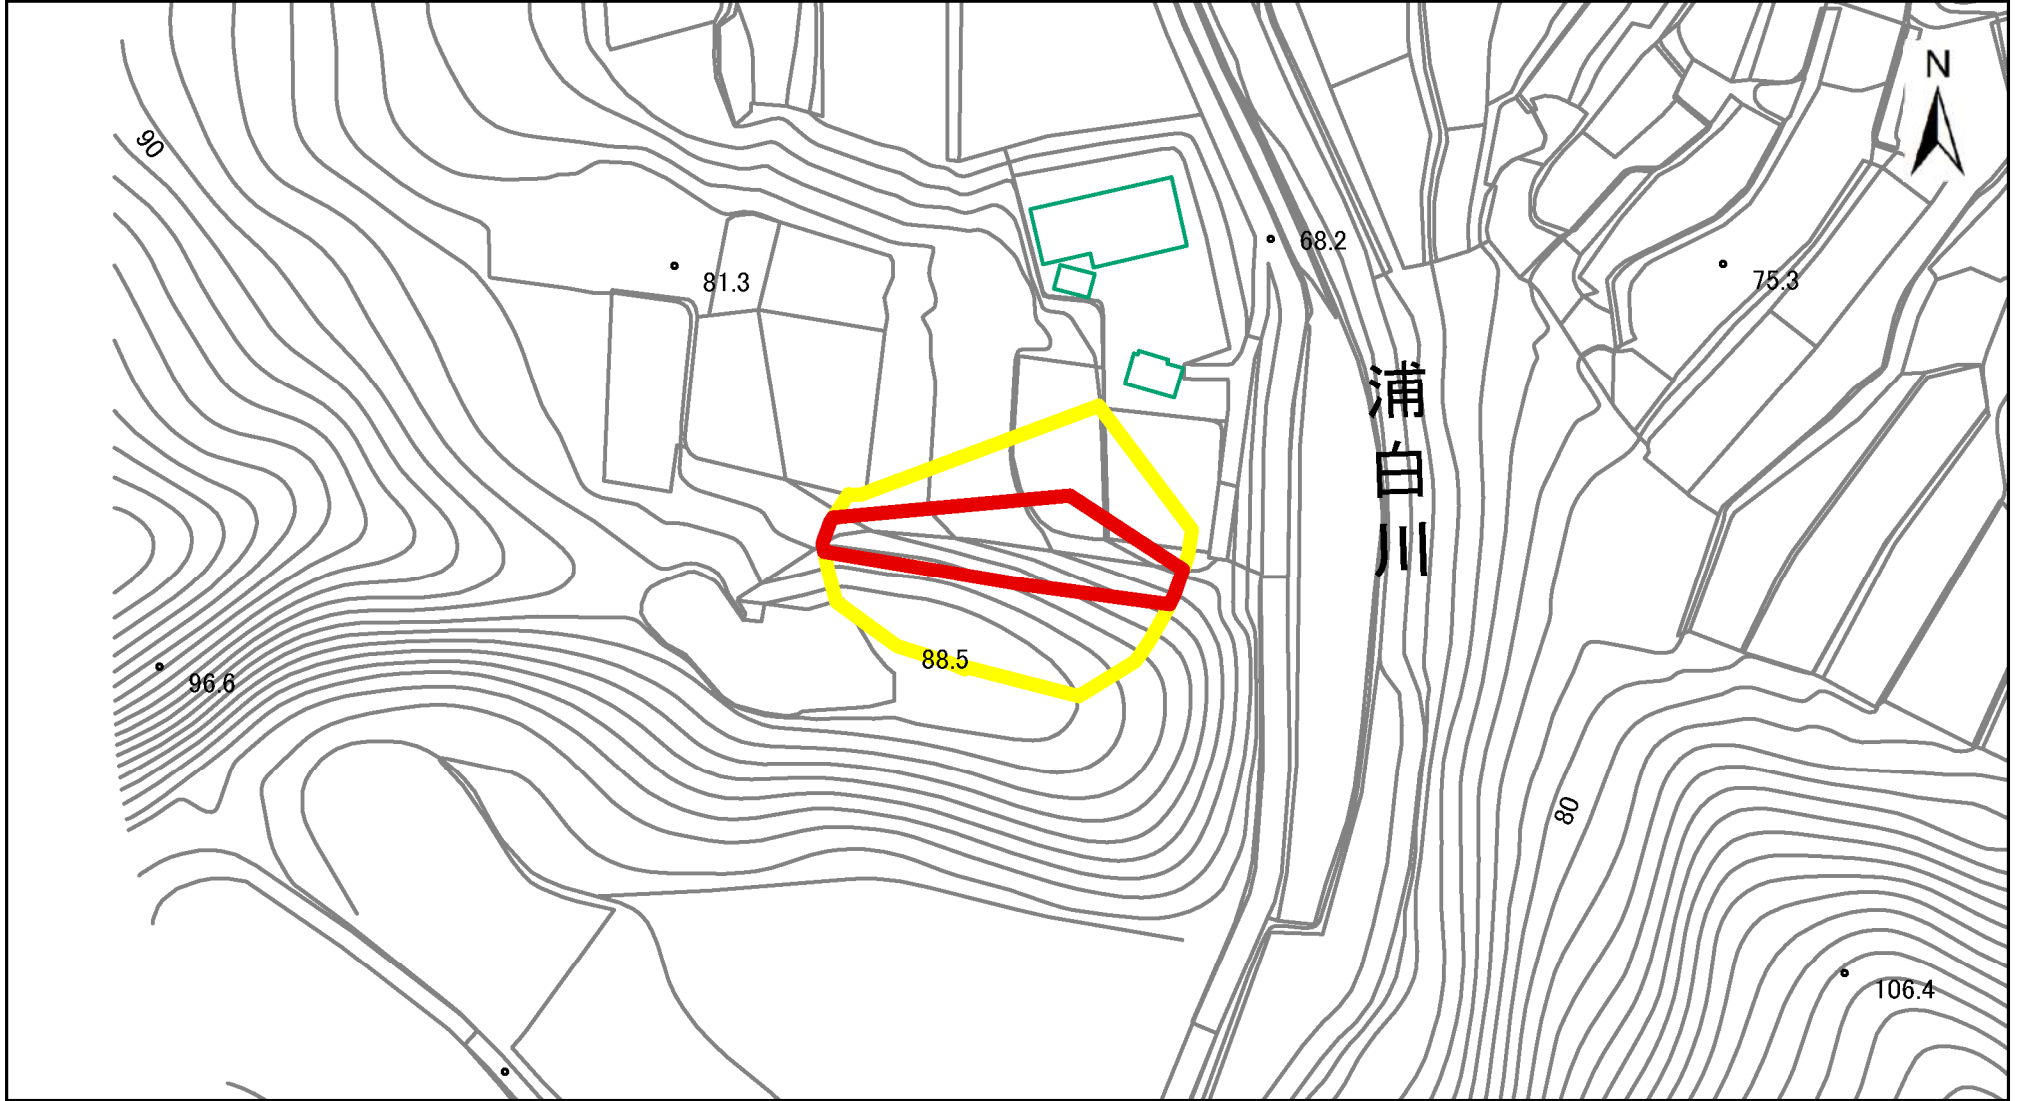

箇所番号	II-151K2725	 著しい危害のおそれのある土地の区域
箇所名	柳川7	
所在地	市原市柳川	 危害のおそれのある土地の区域

箇所番号	II-151K2725	 著しい危害のおそれのある土地の区域
箇所名	柳川7	
所在地	市原市柳川	 危害のおそれのある土地の区域