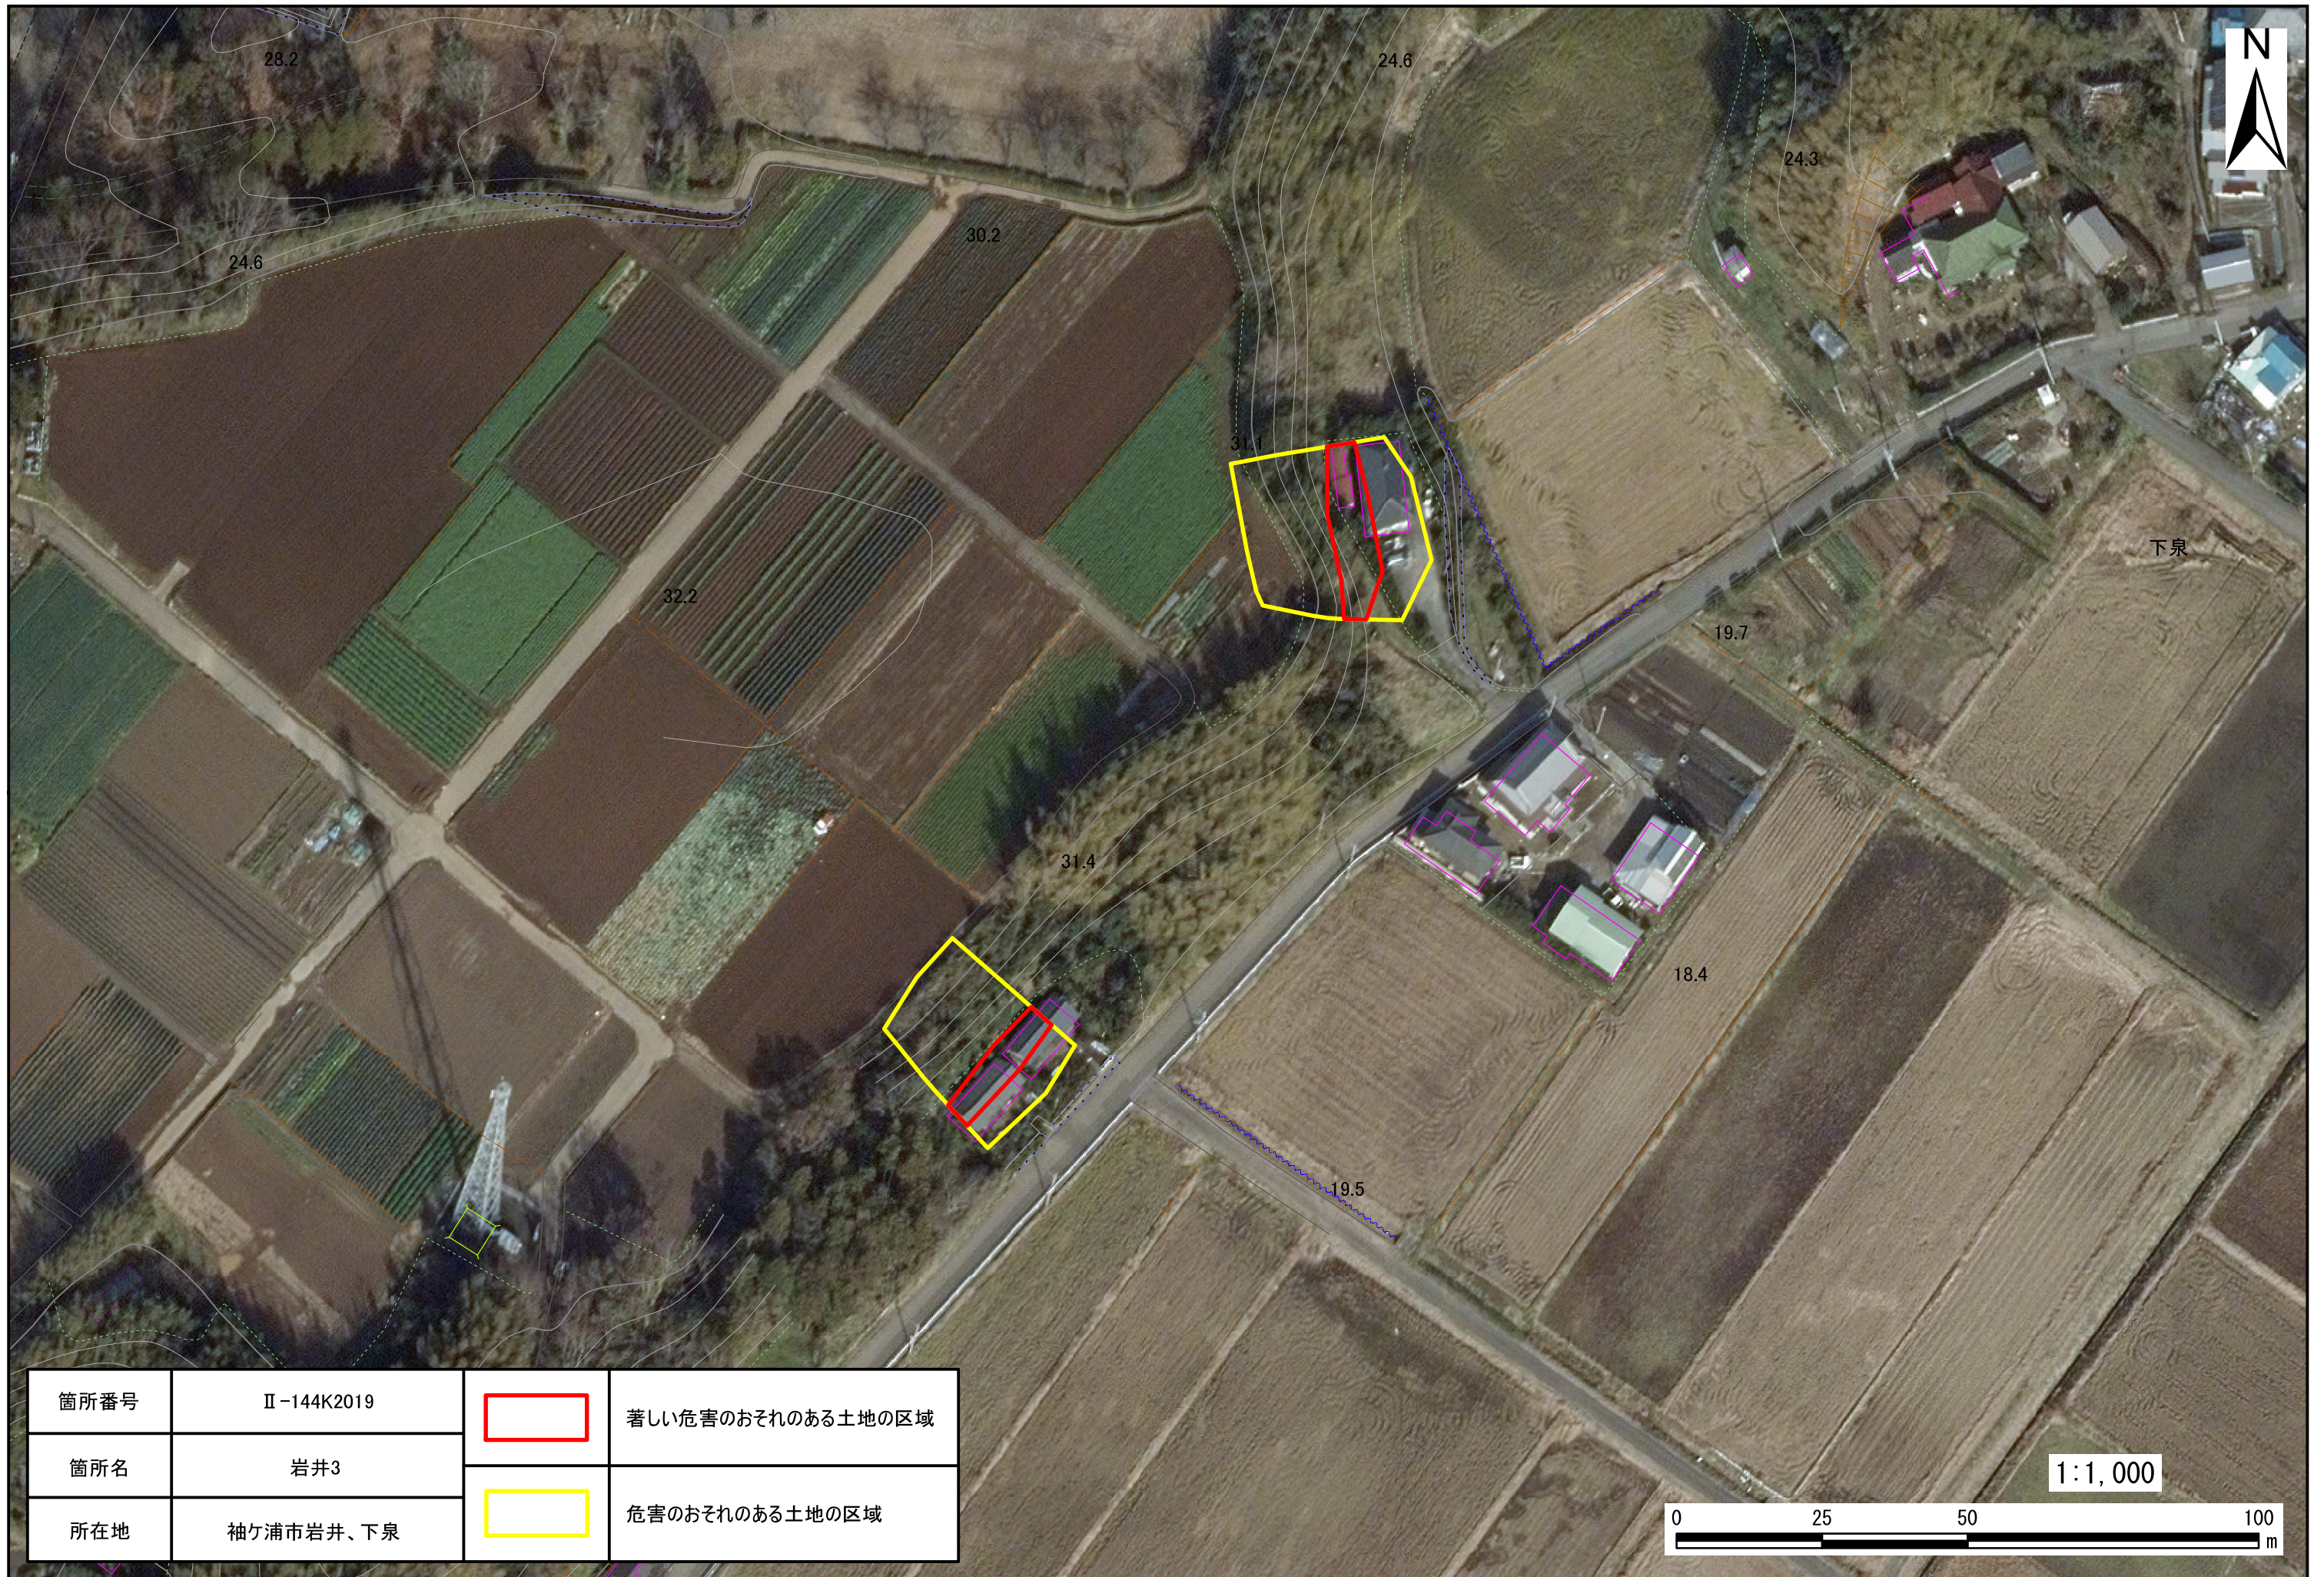

箇所番号	II-144K2019		著しい危害のおそれのある土地の区域
箇所名	岩井3		
所在地	袖ヶ浦市岩井、下泉		危害のおそれのある土地の区域

箇所番号	Ⅱ-144K2019		著しい危害のおそれのある土地の区域
箇所名	岩井3		危害のおそれのある土地の区域
所在地	袖ヶ浦市岩井、下泉		

1:1,000