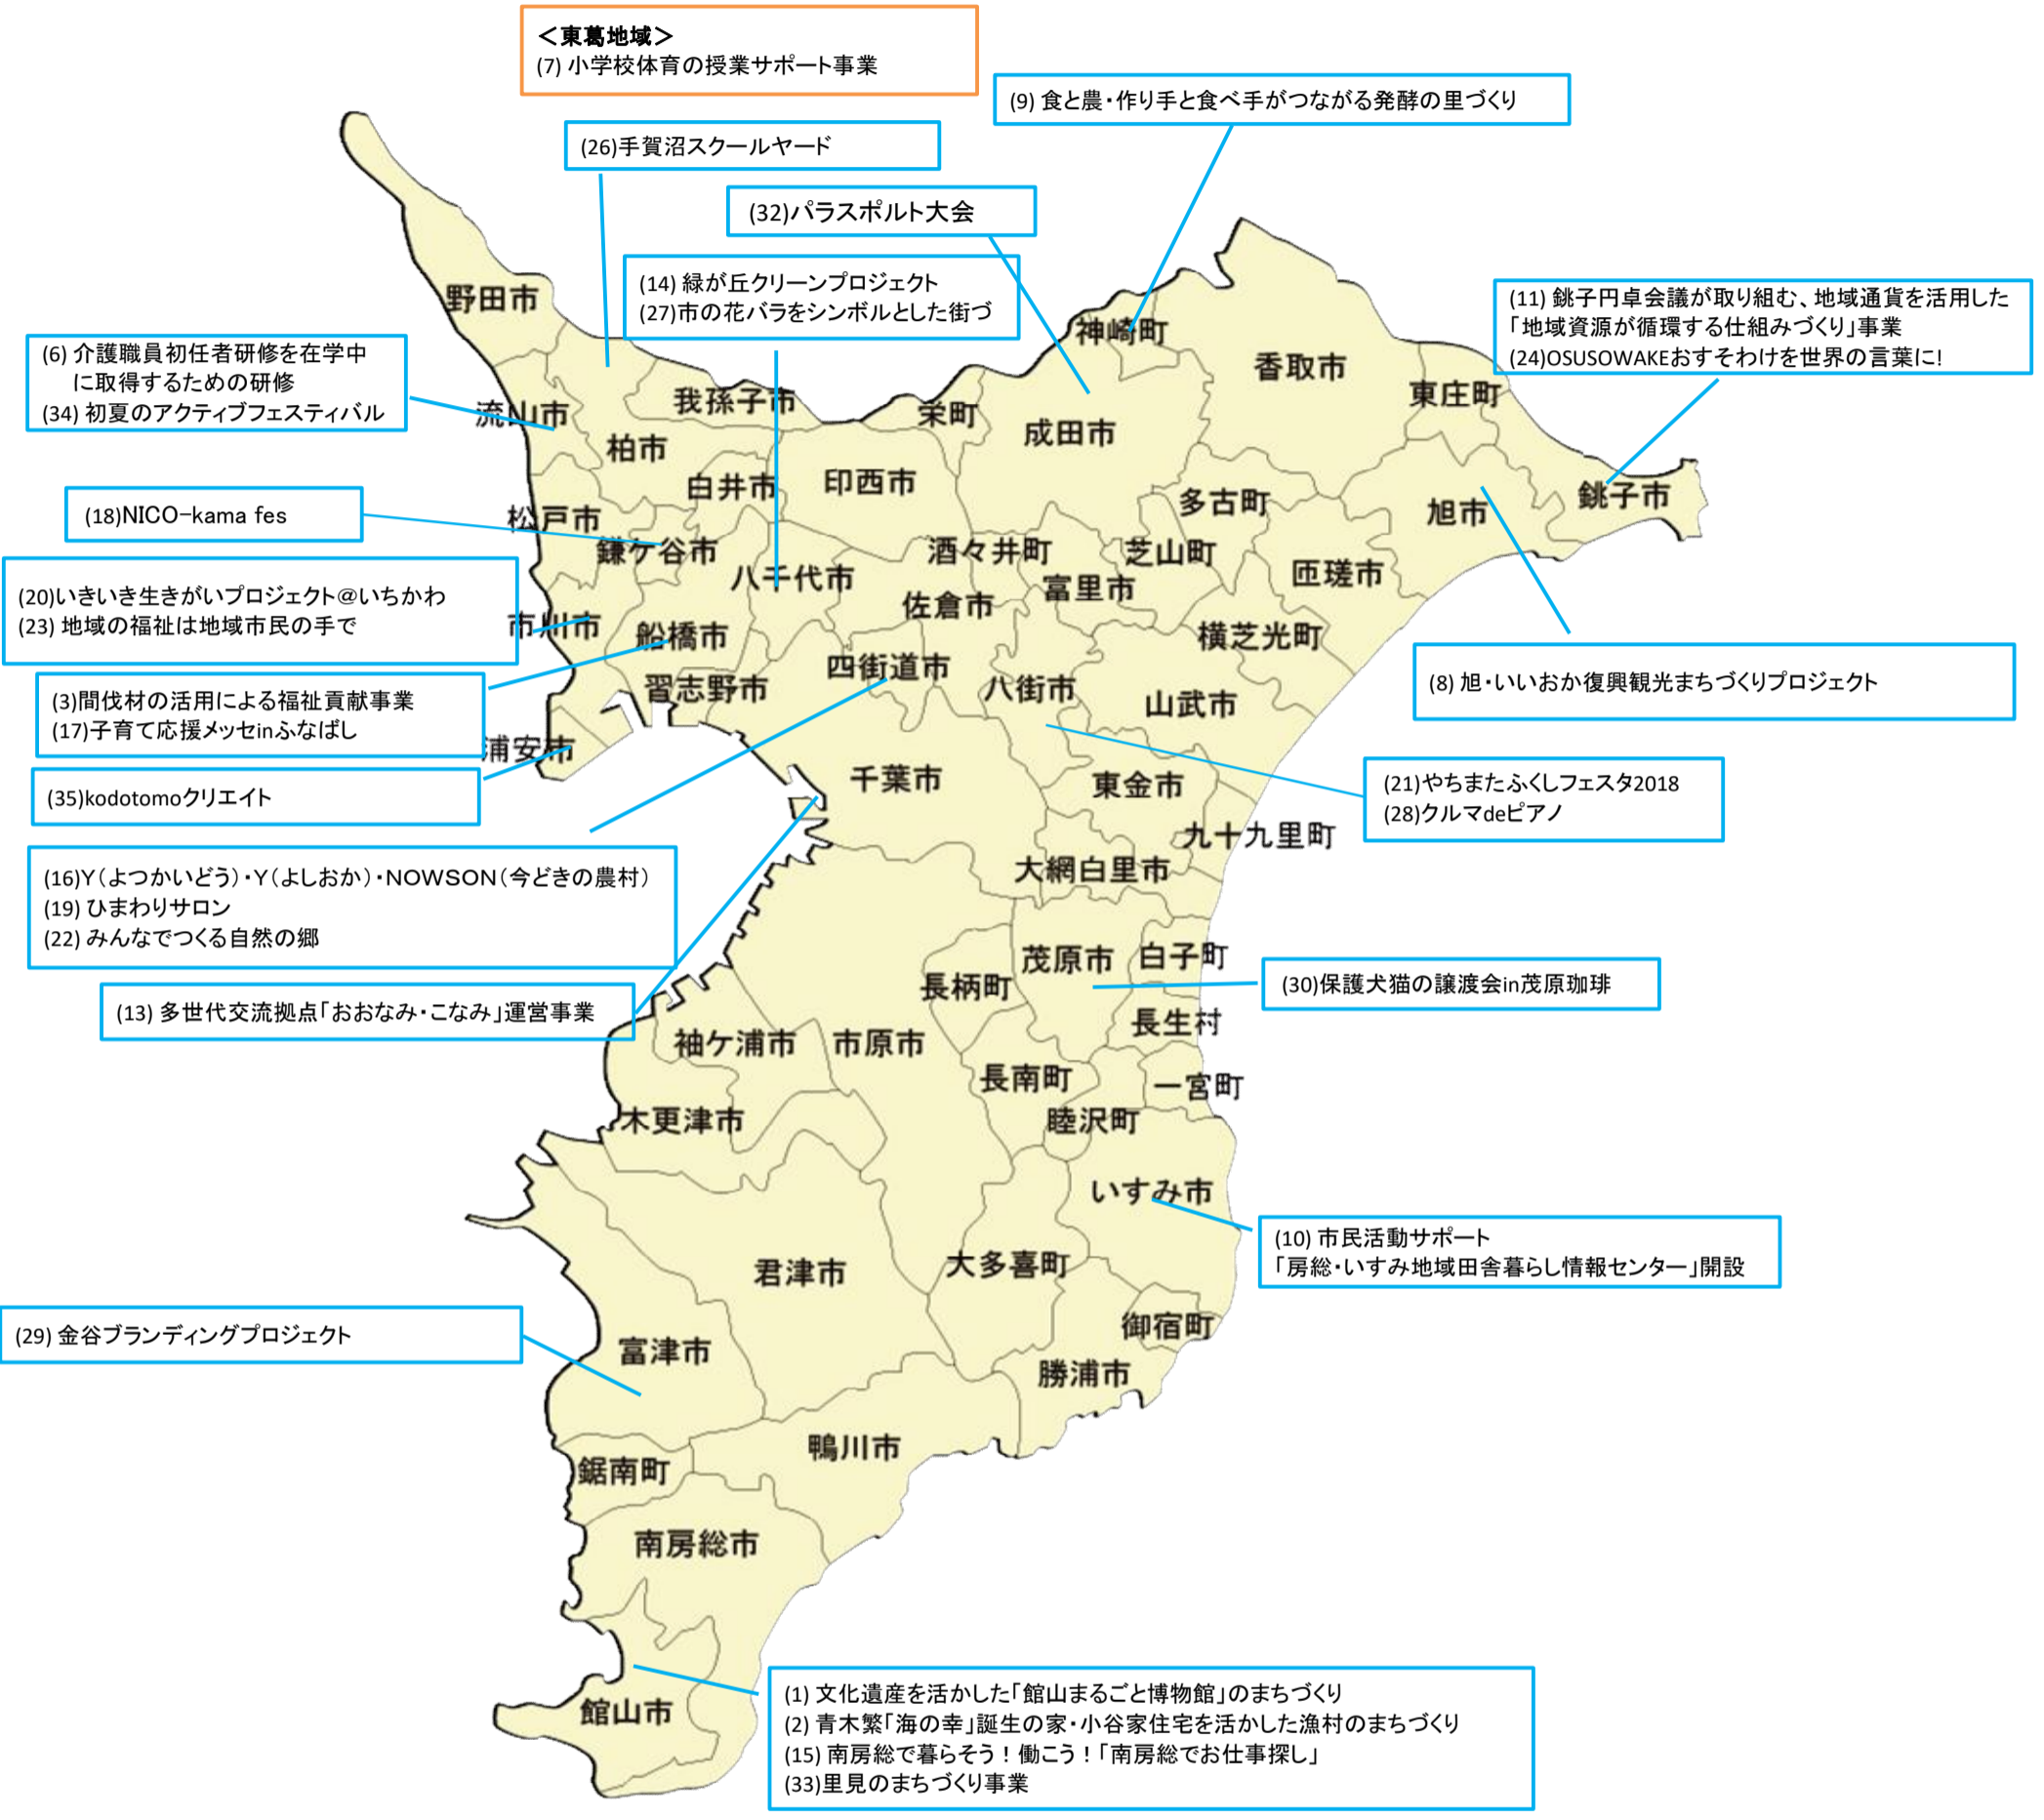

# 『ちばコラボナビ』掲載事例マップ

※括弧内の数字は、事例No.と対応しています。

令和6年3月現在