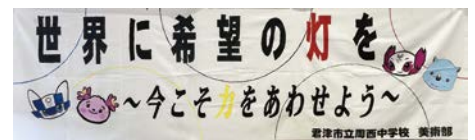

千葉県では、当初予定していた県内各地域での聖火リレーやセレブレーション等のセレモニーが中止となったため、セレモニーで予定していた合唱やダンスなどの演出、聖火リレーの沿道を飾る予定だった横断幕、地域の子どもたちの応援メッセージなどを紹介・発表する場として次の取り組みを実施した。

声援を届けよう～私たちの東京2020大会 in CHIBA～

参加できなかった子どもたちや学生、地域の皆さんの東京2020大会への熱い思いが東京2020大会へ伝わるよう「声援を届けよう～私たちの東京2020大会 in CHIBA～」を千葉県ホームページに立ち上げ、セレモニーへ出演を予定していた団体のパフォーマンス映像や沿道を飾る予定であった応援メッセージが添えられた横断幕などの写真を掲載した。

出演を予定していた団体のパフォーマンス映像

ホームページで映像を公開した団体等は次のとおり(順不同)

市民合同合唱チーム(松戸市)、あさひ少年少女合唱団、きみつ少年少女合唱団、柏市立柏高校、船橋市立行田中学校、Halau Na Lehua O Laulea(いすみ市)、松戸市消防音楽隊、富津市立大佐和中学校、のさか太鼓(匝瑳市)、和太鼓USÄGI(鎌ヶ谷市)、スポーツ少年団勝山会(鋸南町)、和太鼓凧(いすみ市)、県立君津商業高校・県立天羽高校、松戸商工会議所女性会・小金原9丁目太鼓・聖徳大学、富津市立富津中学校、B&G香取市小見川海洋クラブ、光英VERITAS中学校・高校(松戸市)、Baton Team T's Y(市川市)、昭学院中学校・高校(市川市)、千葉交響楽団(千葉市)

沿道を飾る予定であった手作りの応援横断幕など

ホームページで画像を公開した学校等は次のとおり(順不同)

【横断幕(君津市内の小・中学校)】外箕輪小学校、坂田小学校、周西小学校、周南小学校、貞元小学校、小糸小学校、小櫃小学校、上総小学校、清和小学校、大和田小学校、南子安小学校、八重原小学校、北子安小学校、周西南中学校、上総小櫃中学校、周西中学校、君津中学校、周東中学校、周南中学校、八重原中学校、県立君津高校
【寄せ書きの応援メッセージ(富津市内の小・中学校)】大佐和中学校、吉野小学校、佐貫小学校、飯野小学校、大貫小学校、天羽中学校、天羽小学校、環小学校、富津中学校、青堀小学校、富津小学校
【メッセージボード】外房16市町村の小学校合同制作
【モザイクアート】山武市民の皆さんの合同制作
【沿道装飾用プランター】県立君津高校・県立君津青葉高校合同制作
【ロゼットメダル】県立長生特別支援学校
【応援メッセージ】一宮町立東浪見小学校、輝貌(浦安市)、館山市立豊房小学校、ピア・ダンス研究会(匝瑳市)、学生団体おりがみ(千葉市)、サポートランナー(長生村・山武市・白子町・市川市・銚子市・長南町・香取市・茂原市・長柄町選出)

君津市立周西中学校