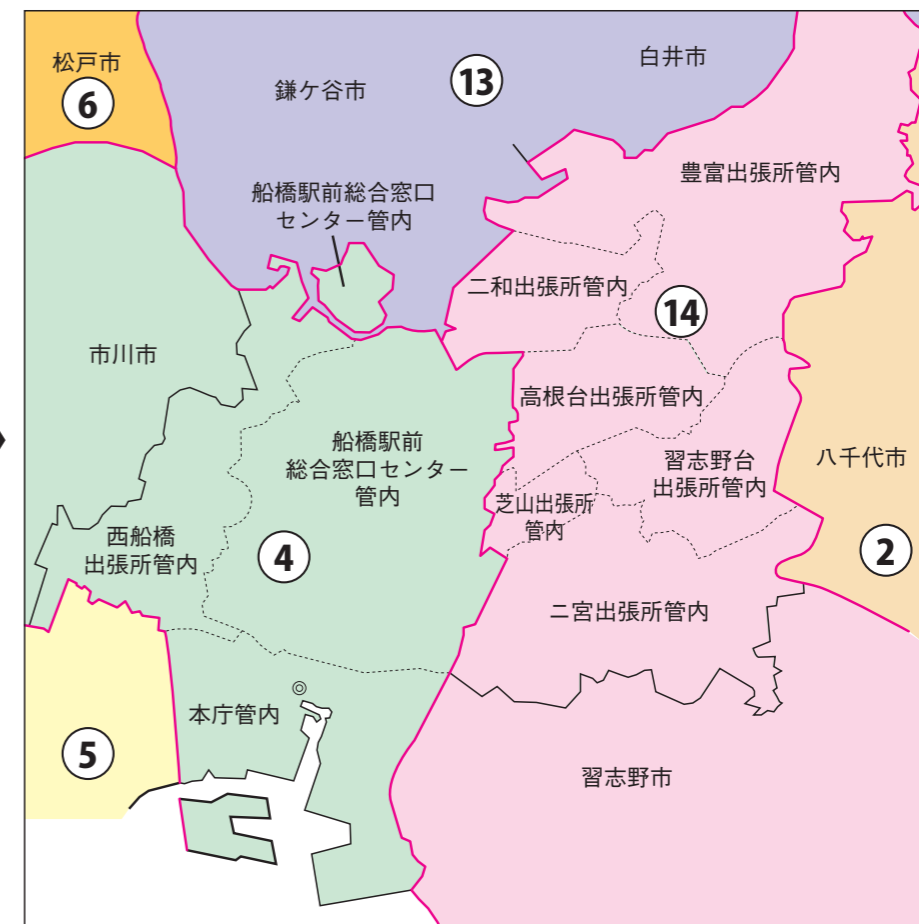

衆議院議員選挙の小選挙区が改定されました。
次の衆議院議員総選挙からは、新しい選挙区で選挙が行われます。

[改定前]

[改定後]

◎:市役所
丸数字は選挙区番号

◎:市役所
丸数字は選挙区番号

お問い合わせは

- 総務省選挙部
- 都道府県選挙管理委員会
- 市区町村選挙管理委員会

船橋市

第4区の区域

本庁管内

船橋市西船橋出張所管内

船橋市船橋駅前総合窓口センター管内

第14区の区域

船橋市二宮出張所管内

船橋市芝山出張所管内

船橋市高根台出張所管内

船橋市習志野台出張所管内

船橋市豊富出張所管内

船橋市二和出張所管内