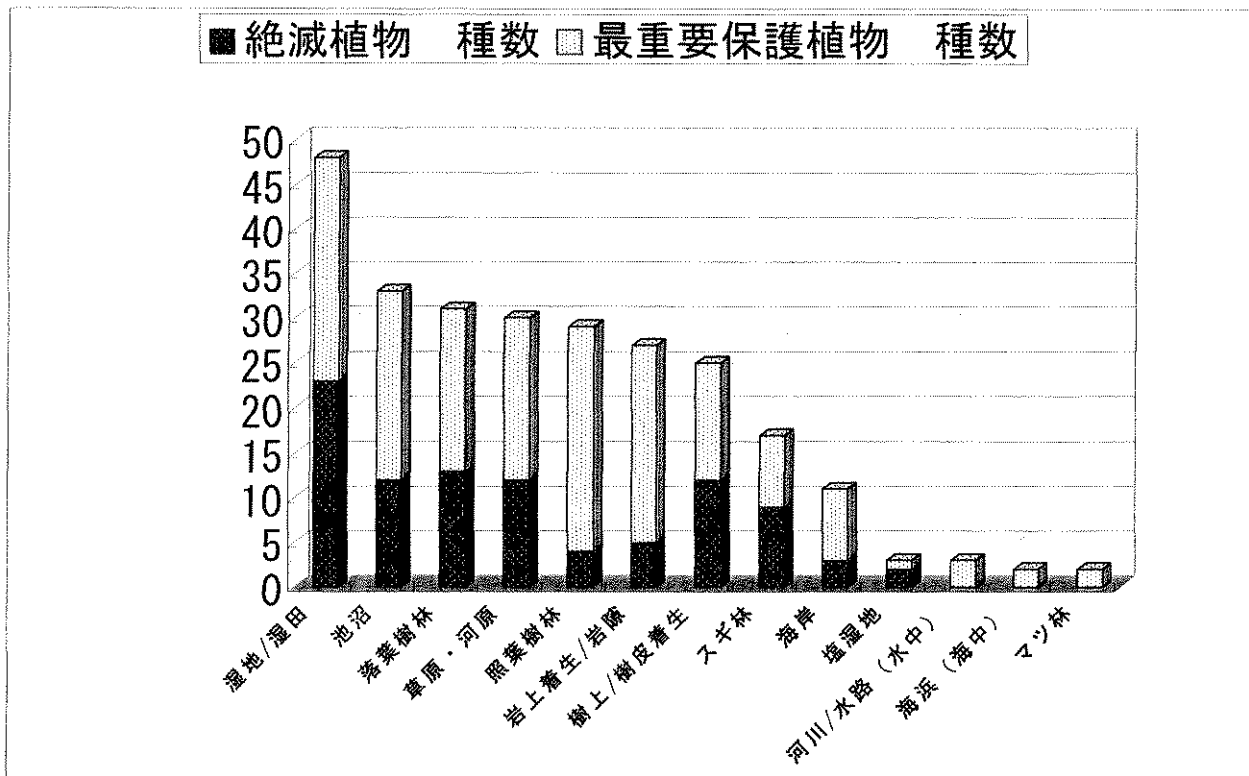

千葉県の絶滅種・最重要保護動物の生息環境とその種数【動物】

千葉県の絶滅種と最重要保護動物絶滅・個体数減少の原因【動物】

■ 絶滅動物 種数 □ 最重要保護動物 種数

危機カテゴリー

【動物】 千葉県の絶滅種と最重要保護動物の危機カテゴリー区分（新生物多様性国家戦略）

千葉県 の絶滅種と最重要保護植物の生育環境とその種数【植物】

千葉県 の絶滅種と最重要保護植物の絶滅・個体数減少の原因【植物】

■ 絶滅植物 種数 □ 最重要保護植物 種数

危機カテゴリー

【植物】 千葉県の絶滅種と最重要保護植物の危機カテゴリー区分（新生物多様性国家戦略）