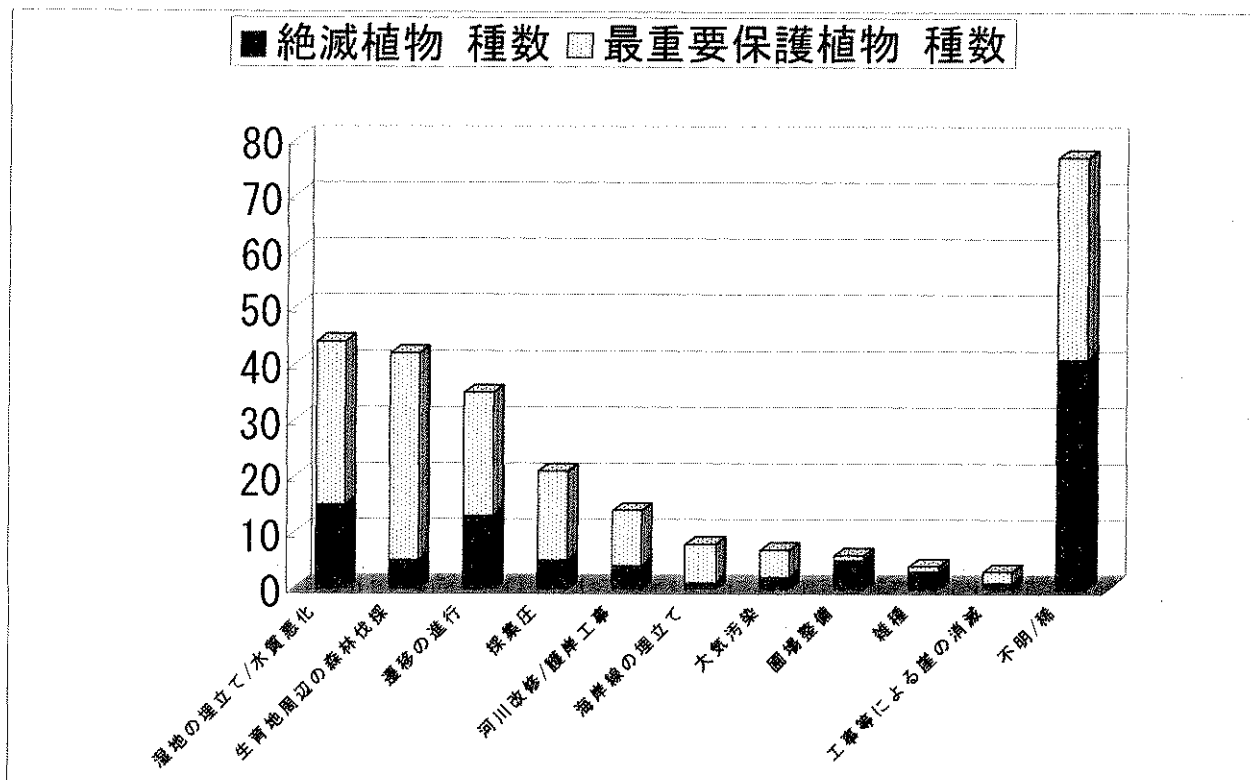

千葉県の絶滅種・最重要保護動物の生息環境とその種数【動物】

千葉県の絶滅種と最重要保護動物絶滅・個体数減少の原因【動物】

■ 絶滅動物 種数 □ 最重要保護動物 種数

危機カテゴリー

【動物】 千葉県の絶滅種と最重要保護動物の危機カテゴリー区分（新生物多様性国家戦略）

千葉県 の絶滅種と最重要保護植物の生育環境とその種数【植物】

千葉県 の絶滅種と最重要保護植物の絶滅・個体数減少の原因【植物】

■ 絶滅植物 種数 □ 最重要保護植物 種数