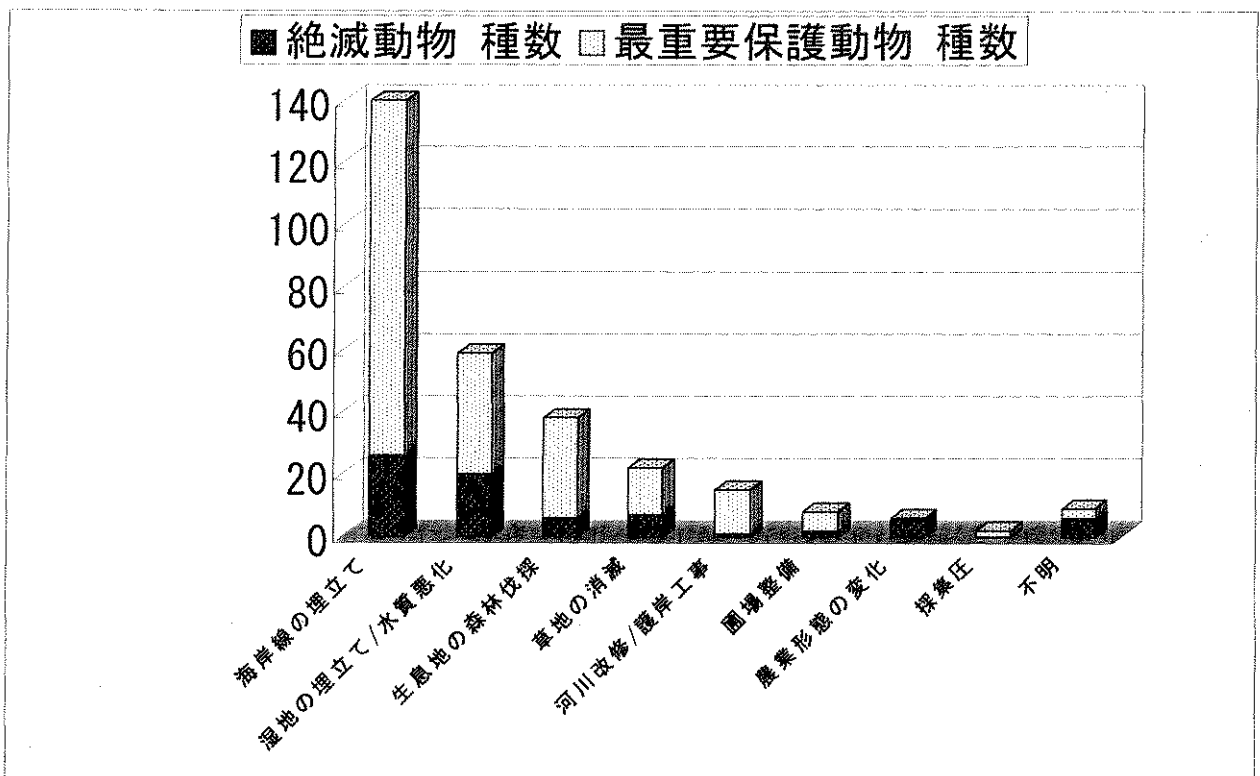

千葉県の絶滅種・最重要保護動物の生息環境とその種数【動物】

千葉県の絶滅種と最重要保護動物絶滅・個体数減少の原因【動物】

■ 絶滅動物 種数 □ 最重要保護動物 種数

危機カテゴリー

【動物】 千葉県の絶滅種と最重要保護動物の危機カテゴリー区分（新生物多様性国家戦略）

千葉県 の絶滅種と最重要保護植物の生育環境とその種数【植物】

千葉県 の絶滅種と最重要保護植物の絶滅・個体数減少の原因【植物】

■ 絶滅植物 種数 □ 最重要保護植物 種数