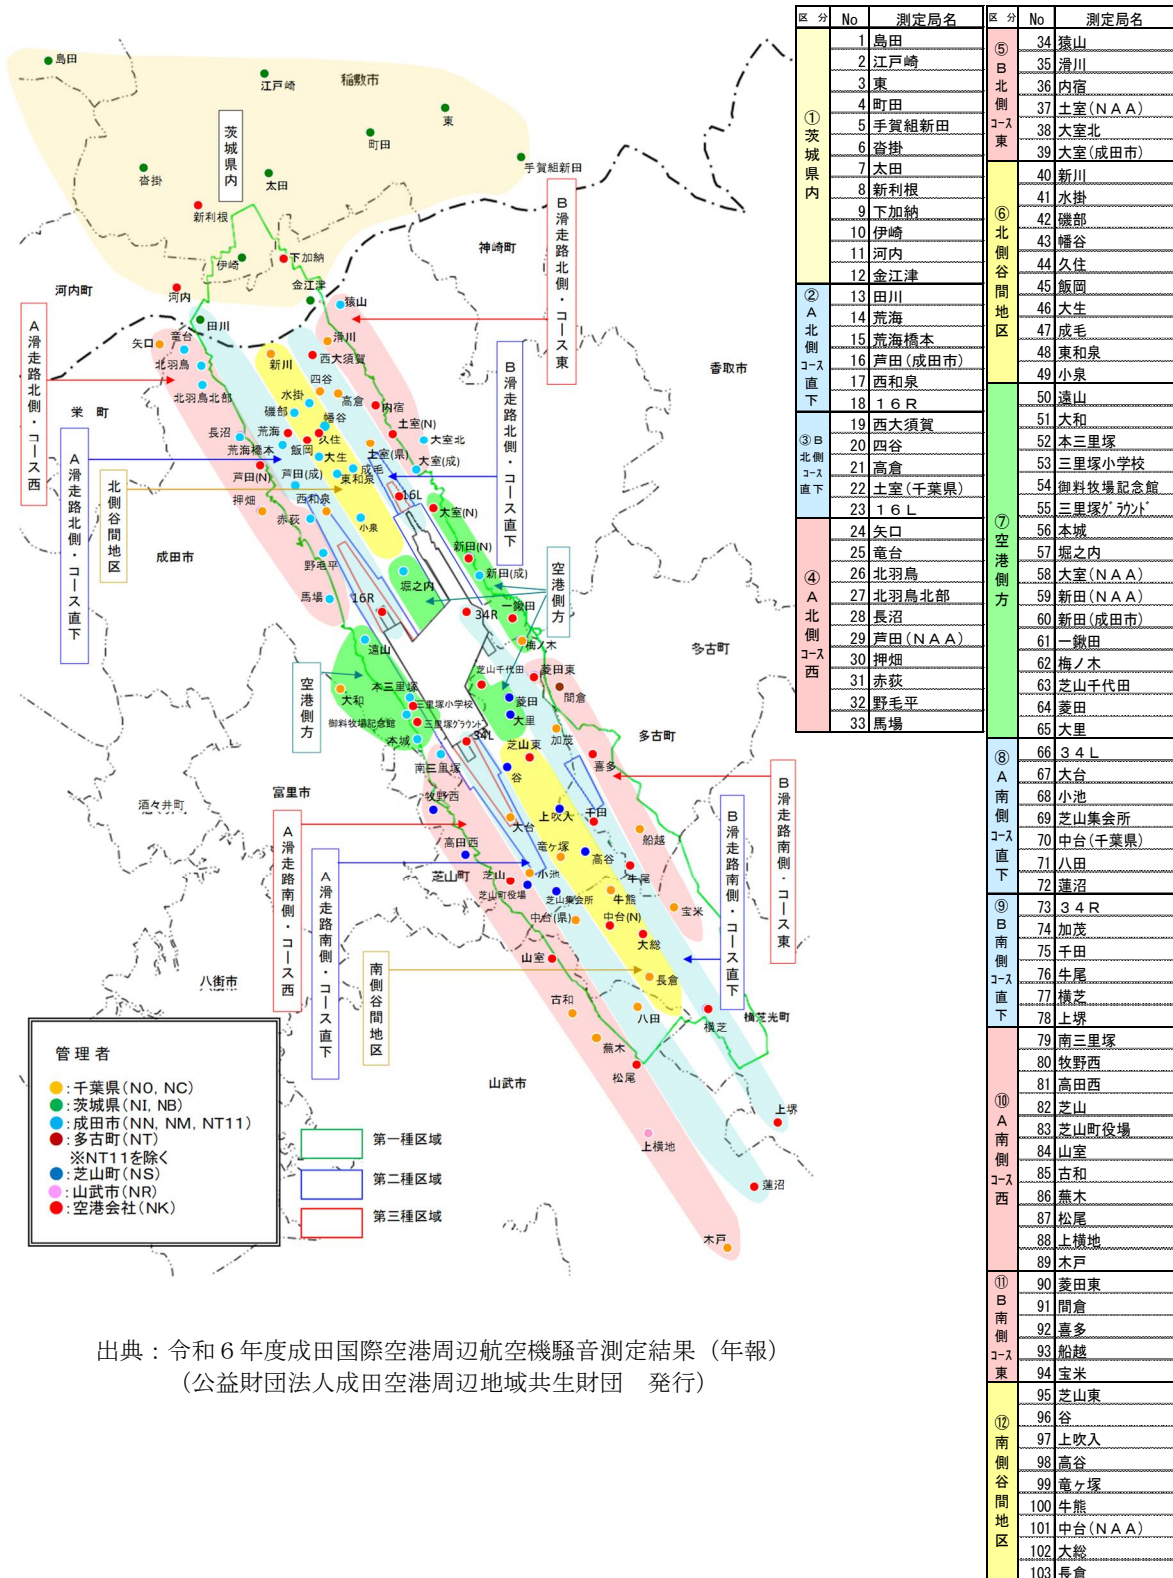

図1 成田空港周辺における航空機騒音の固定測定局

出典：令和6年度成田国際空港周辺航空機騒音測定結果（年報）  
 （公益財団法人成田空港周辺地域共生財団 発行）