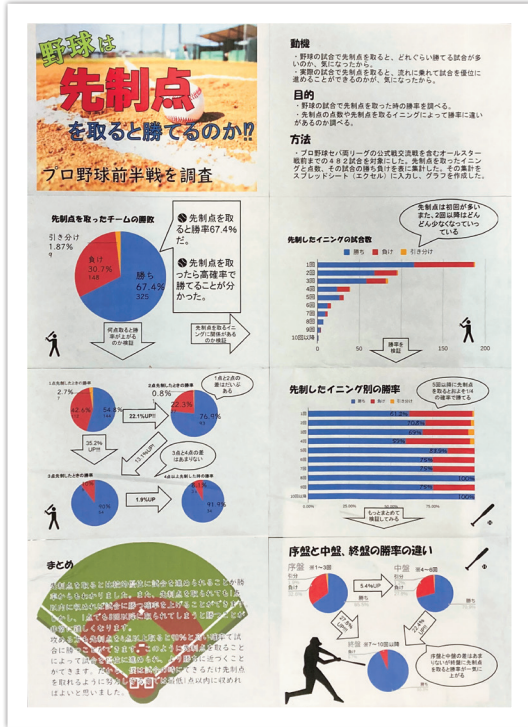

千葉県統計協会会長賞

第71回統計グラフ全国コンクール 佳作

成田高等学校附属中学校 第2学年  
 ゆだ 湯田 さくら

茂原市立本納小学校  
 第5学年 木村 きむら そうま 颯真  
 第4学年 木村 きむら にいな 仁椰

大網白里市立瑞穂小学校 第6学年  
 あさか 浅香 たけひろ 岳洋

茂原市立富士見中学校 第1学年  
 やすとめ 安留 りの 璃乃