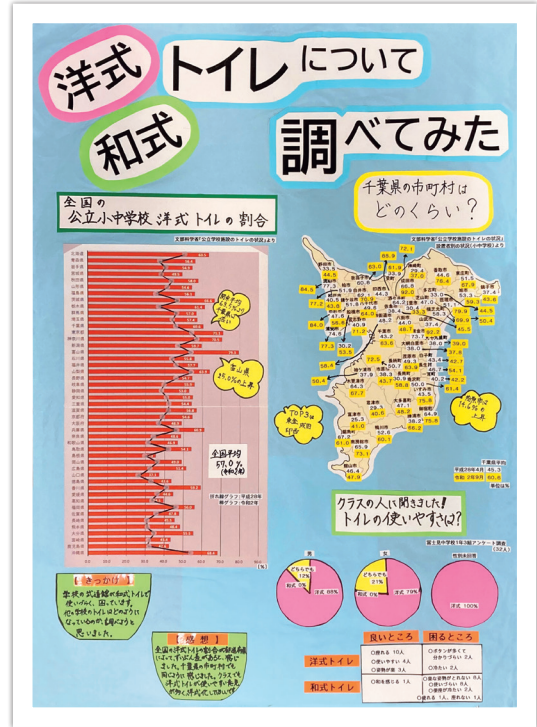

千葉県統計協会会長賞

第71回統計グラフ全国コンクール 佳作

成田高等学校附属中学校 第2学年  
 ゆだ 湯田 さくら

茂原市立本納小学校  
 第5学年 木村 きむら そうま 颯真  
 第4学年 木村 きむら にいな 仁椰

大網白里市立瑞穂小学校 第6学年  
 あさか 浅香 たけひろ 岳洋

茂原市立富士見中学校 第1学年  
 やすとめ 安留 りの 璃乃