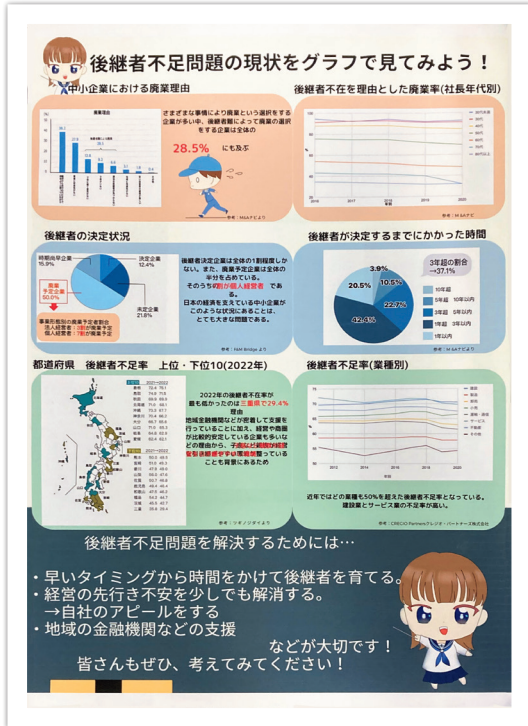

千葉県統計協会会長賞

第71回統計グラフ全国コンクール 佳作

成田高等学校附属中学校 第2学年  
 ゆだ 湯田 さくら

茂原市立本納小学校  
 第5学年 木村 きむら そうま 颯真  
 第4学年 木村 きむら にいな 仁椰

大網白里市立瑞穂小学校 第6学年  
 あさか 浅香 たけひろ 岳洋

茂原市立富士見中学校 第1学年  
 やすとめ 安留 りの 璃乃