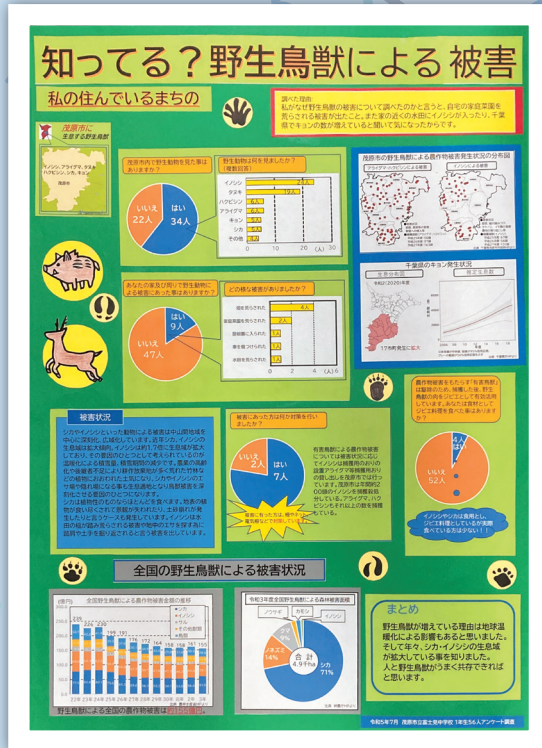

# 令和5年度 千葉県統計グラフコンクール入賞作品集

編集・発行

千葉県総合企画部統計課 千葉市中央区市場町1-1 TEL:043-223-2219  
<https://www.pref.chiba.lg.jp/toukei>