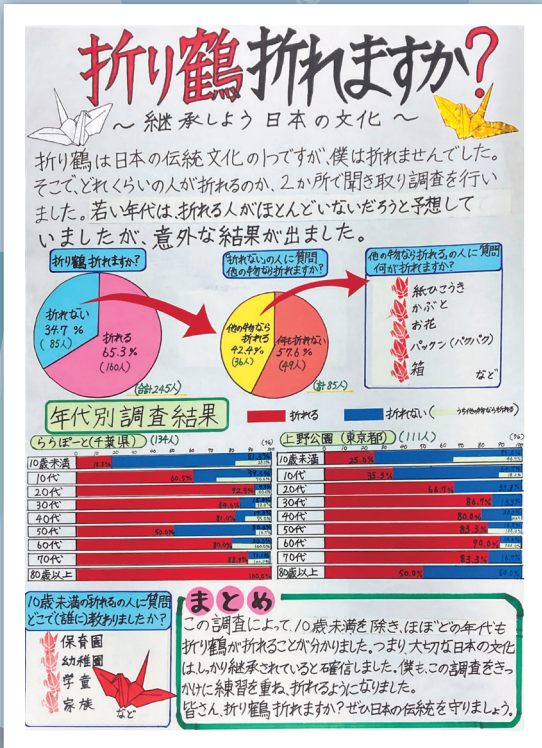

# 令和5年度 千葉県統計グラフコンクール入賞作品集

編集・発行

千葉県総合企画部統計課 千葉市中央区市場町1-1 TEL:043-223-2219  
<https://www.pref.chiba.lg.jp/toukei>